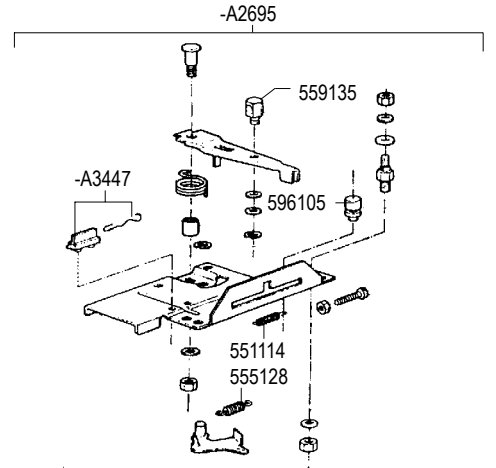

RICAMBI - SPARE PARTS - ERSATZTEILE - PIECES DETACHEES - REPUESTOS

-B0451

RICAMBI - SPARE PARTS - ERSATZTEILE - PIECES DETACHEES - REPUESTOS

- ▲ = con guidavalvola
with valve guide
- = completo
complete

A.E. = Avv Elettrico
E.S. = Electric Start

RICAMBI - SPARE PARTS - ERSATZTEILE - PIECES DETACHEES - REPUESTOS

RICAMBI - SPARE PARTS - ERSATZTEILE - PIECES DETACHEES - REPUESTOS

A220

Valido per le versioni A16009 - A16202
Valid for spec n.
-A2742 SHORT BLOCK

Valido per le versioni A16071 - A16264
Valid for spec n.
-A2737 SHORT BLOCK

RICAMBI - SPARE PARTS - ERSATZTEILE - PIECES DETACHEES - REPUESTOS