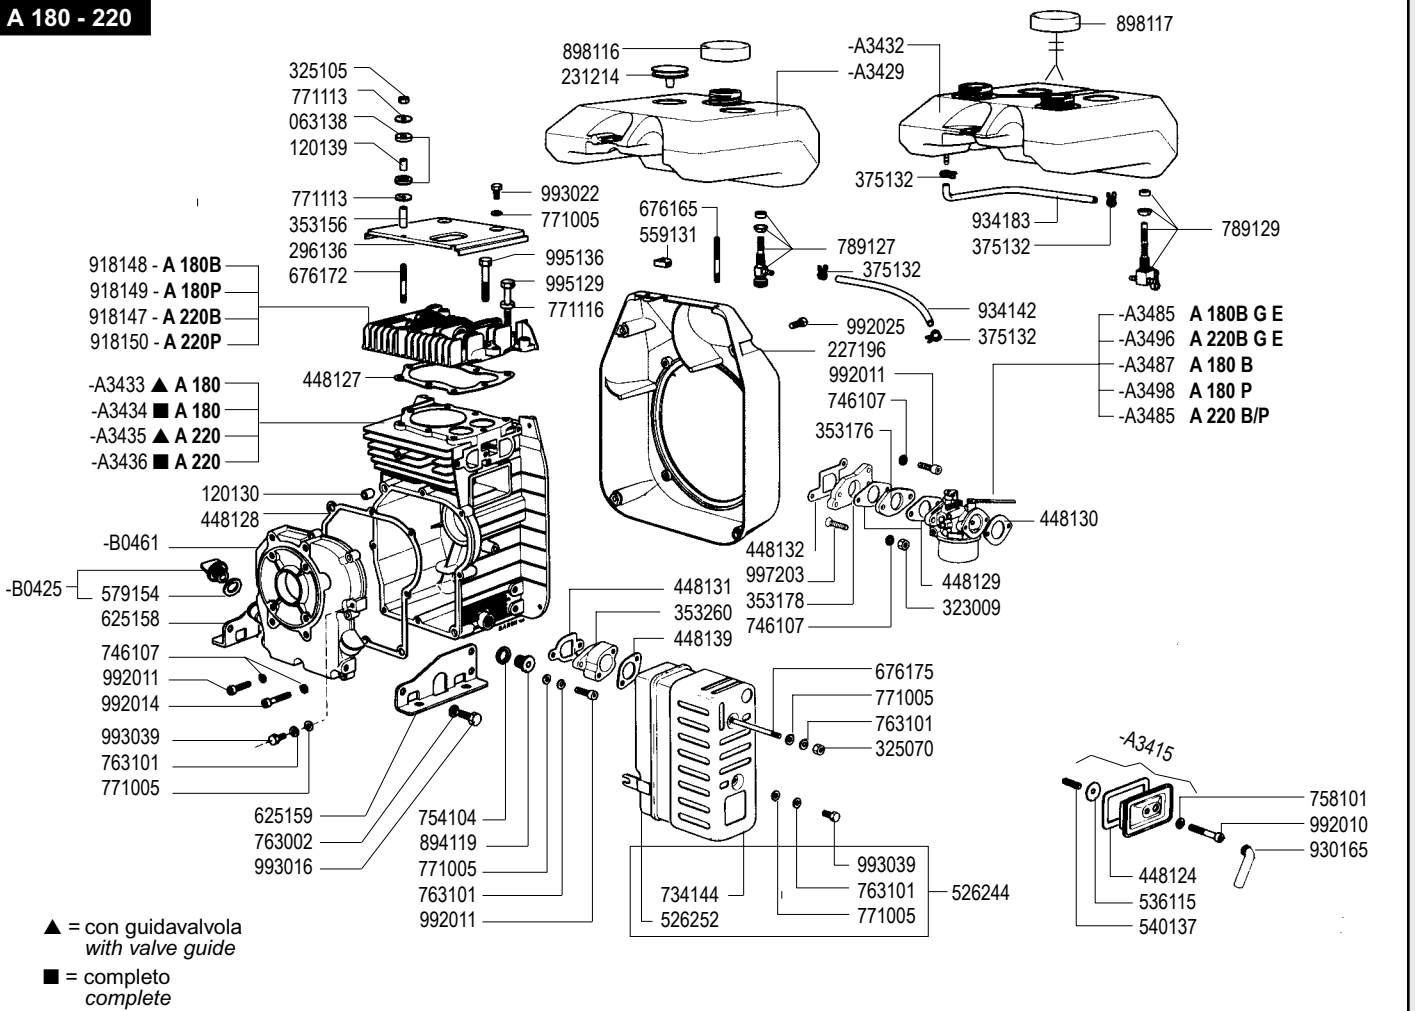

AT 220 OHV

A 180 - A 220

cod. -A2740 SHORT BLOCK A 180 STD/ELEST
 cod. -B0456 SHORT BLOCK A 220 STD/ELEST

cod. -B0409 SHORT BLOCK AT 220 STD/ELEST

AT 220 OHV

RICAMBI - SPARE PARTS - ERSATZTEILE - PIECES DETACHEES - REPUESTOS

A - AT

RICAMBI - SPARE PARTS - ERSATZTEILE - PIECES DETACHEES - REPUESTOS

A - AT

	Carburatori Carburetor	dia.	Filtro aria Air cleaner
A 180B	-A3486	- 94	- 387157
	-A3485	- 95	- 387157
	-A3493	- 104	- 387140
A 180 G.E.	-A3485	- 95	- 387157
A 180P	-A3498	- 96	- 387157
A 220B	-A3485	- 95	- 387157
	-A3491	- 100	- 387172
	-A3491	- 100	- 387191
(A16071)	-A3494	- 108	- 387172
(A16115)	-A3495	- 112	- 387172
(A16072)	-A3495	- 112	- 387172
A 220 G.E.	-A3496	- 95	- 387157
A 220P	-A3485	- 95	- 387157
AT 220	155227	- 98	- 387157
	155228	- 102	- 387172

- > 110121 dia
- 431123 - 95
 - 431124 - 98
 - 431122 - 100
 - 431139 - 102
 - 431142 - 104
 - 431143 - 106
 - 431137 - 108
 - 431146 - 110
 - 431138 - 112
 - 431119 - 115

>| = fino alla matr. n.
= up to S/N.
> = dalla matr. n.
= from S/N.