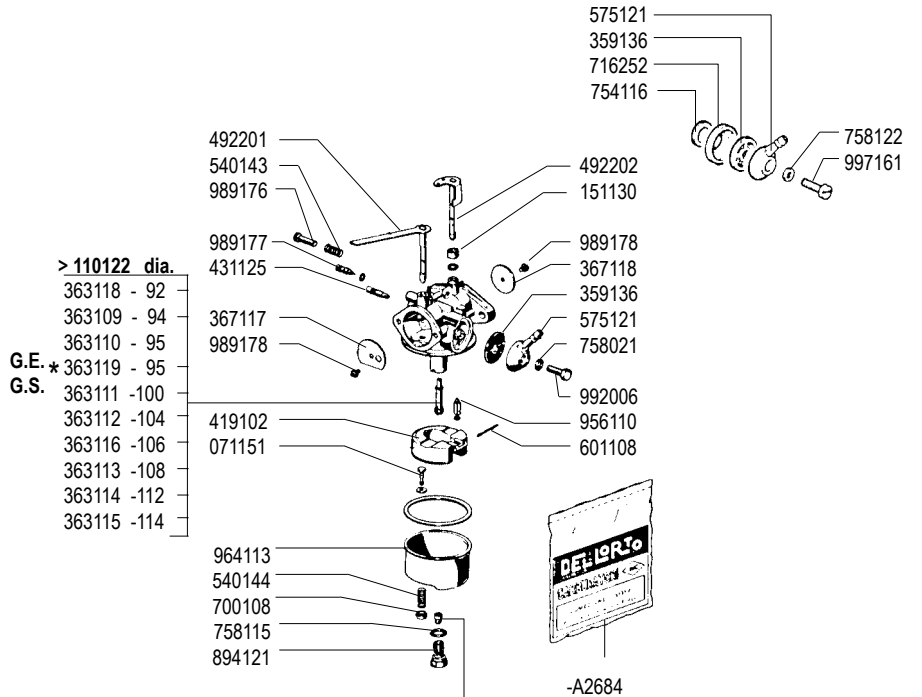

AT 220 OHV

A 180 - A 220

cod. -A2740 SHORT BLOCK A 180 STD/ELEST
 cod. -B0456 SHORT BLOCK A 220 STD/ELEST

cod. -B0409 SHORT BLOCK AT 220 STD/ELEST

AT 220 OHV

RICAMBI - SPARE PARTS - ERSATZTEILE - PIECES DETACHEES - REPUESTOS

A - AT

RICAMBI - SPARE PARTS - ERSATZTEILE - PIECES DETACHEES - REPUESTOS

A - AT

	Carburatori Carburetor	dia.	Filtro aria Air cleaner
A 180B	-A3486	- 94	- 387157
	-A3485	- 95	- 387157
	-A3493	- 104	- 387140
A 180 G.E.	-A3485	- 95	- 387157
A 180P	-A3498	- 96	- 387157
A 220B	-A3485	- 95	- 387157
	-A3491	- 100	- 387172
	-A3491	- 100	- 387191
(A16071)	-A3494	- 108	- 387172
(A16115)	-A3495	- 112	- 387172
(A16072)	-A3495	- 112	- 387172
A 220 G.E.	-A3496	- 95	- 387157
A 220P	-A3485	- 95	- 387157
AT 220	155227	- 98	- 387157
	155228	- 102	- 387172

RICAMBI - SPARE PARTS - ERSATZTEILE - PIECES DETACHEES - REPUESTOS

RICAMBI - SPARE PARTS - ERSATZTEILE - PIECES DETACHEES - REPUESTOS

A220

Valido per le versioni A16009 - A16202
Valid for spec n.
-A2742 SHORT BLOCK

Valido per le versioni A16071 - A16264
Valid for spec n.
-A2737 SHORT BLOCK

RICAMBI - SPARE PARTS - ERSATZTEILE - PIECES DETACHEES - REPUESTOS