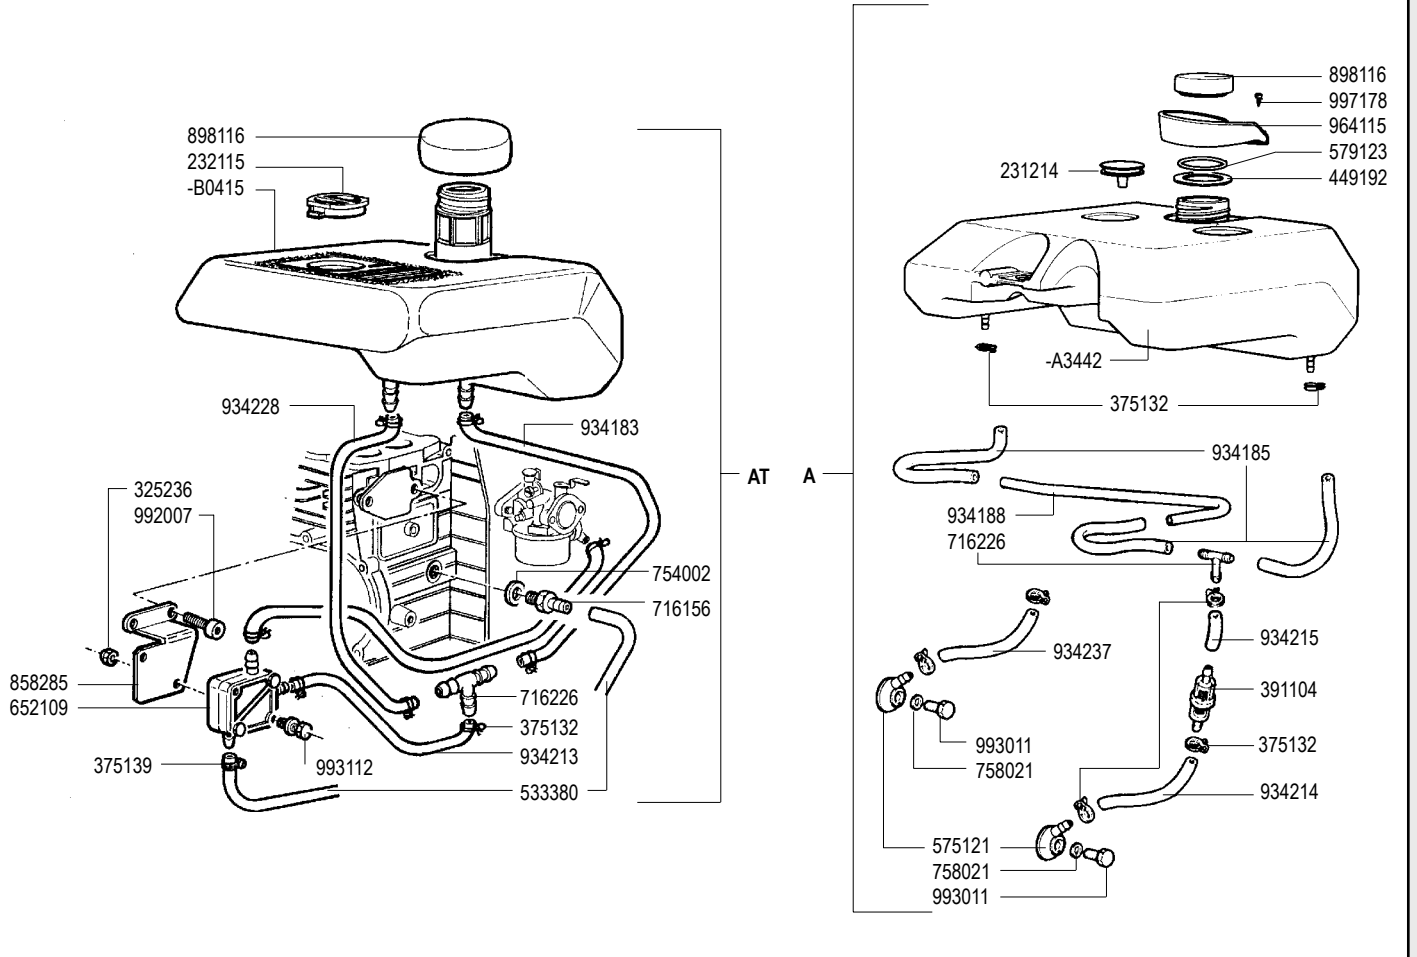

RICAMBI - SPARE PARTS - ERSATZTEILE - PIECES DETACHEES - REPUESTOS

-B0451

RICAMBI - SPARE PARTS - ERSATZTEILE - PIECES DETACHEES - REPUESTOS

- ▲ = con guidavalvola
with valve guide
- = completo
complete

A.E. = Avv Elettrico
E.S. = Electric Start

RICAMBI - SPARE PARTS - ERSATZTEILE - PIECES DETACHEES - REPUESTOS

RICAMBI - SPARE PARTS - ERSATZTEILE - PIECES DETACHEES - REPUESTOS

A220

Valido per le versioni A16009 - A16202
Valid for spec n.
-A2742 SHORT BLOCK