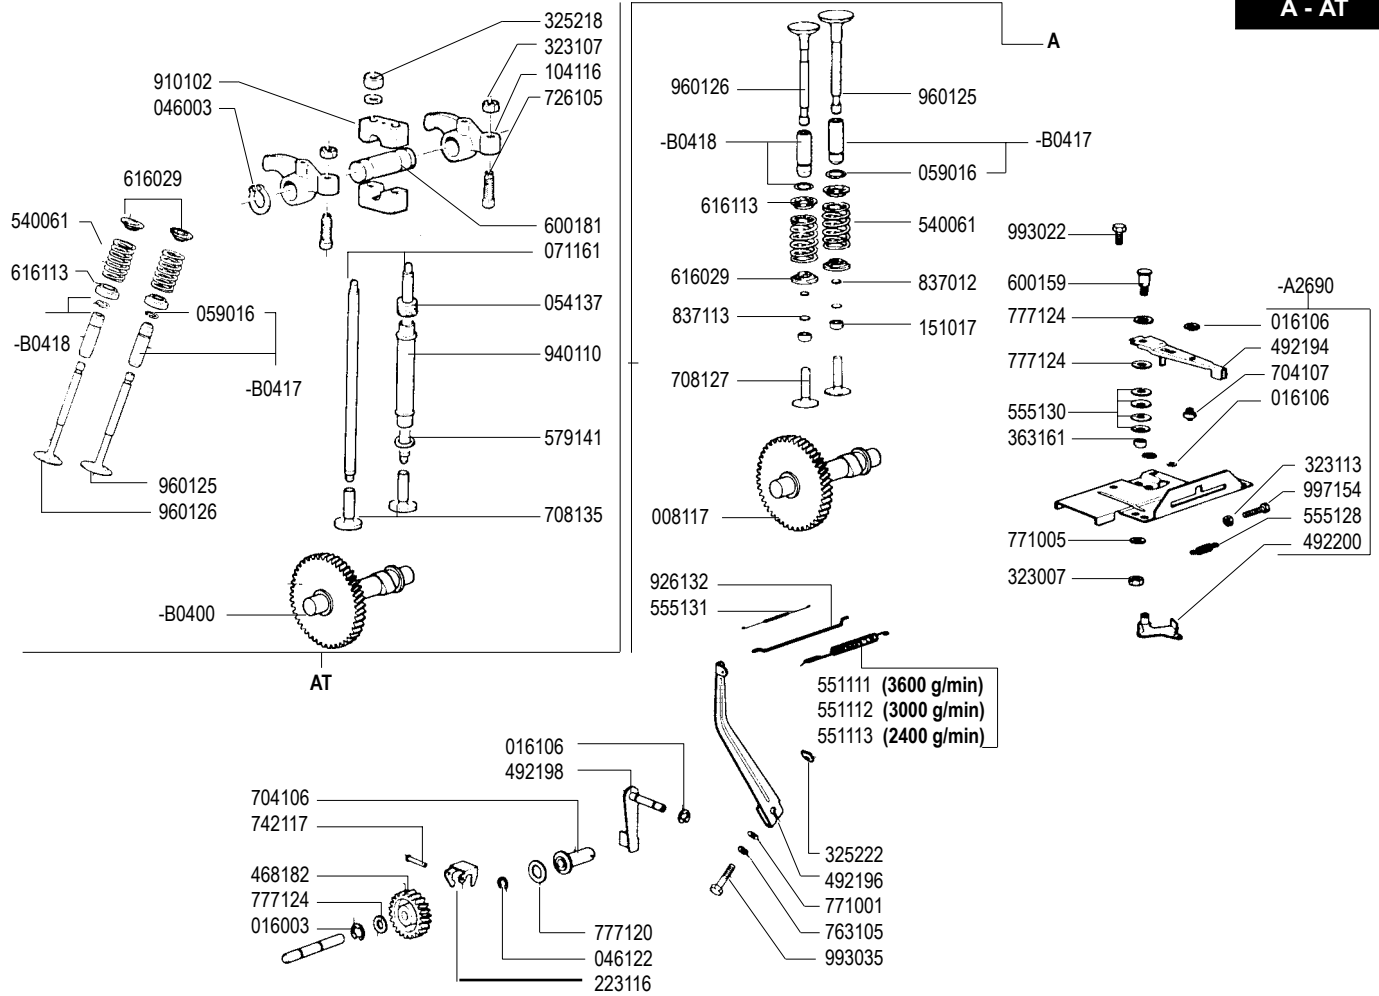

AT 220 OHV

A 180 - A 220

cod. -A2740 SHORT BLOCK A 180 STD/ELEST
 cod. -B0456 SHORT BLOCK A 220 STD/ELEST

cod. -B0409 SHORT BLOCK AT 220 STD/ELEST

AT 220 OHV

RICAMBI - SPARE PARTS - ERSATZTEILE - PIECES DETACHEES - REPUESTOS

A - AT

RICAMBI - SPARE PARTS - ERSATZTEILE - PIECES DETACHEES - REPUESTOS

A - AT

	Carburatori Carburetor	dia.	Filtro aria Air cleaner
A 180B	-A3486	- 94	- 387157
	-A3485	- 95	- 387157
	-A3493	- 104	- 387140
A 180 G.E.	-A3485	- 95	- 387157
A 180P	-A3498	- 96	- 387157
A 220B	-A3485	- 95	- 387157
	-A3491	- 100	- 387172
	-A3491	- 100	- 387191
(A16071)	-A3494	- 108	- 387172
(A16115)	-A3495	- 112	- 387172
(A16072)	-A3495	- 112	- 387172
A 220 G.E.	-A3496	- 95	- 387157
A 220P	-A3485	- 95	- 387157
AT 220	155227	- 98	- 387157
	155228	- 102	- 387172

RICAMBI - SPARE PARTS - ERSATZTEILE - PIECES DETACHEES - REPUESTOS

RICAMBI - SPARE PARTS - ERSATZTEILE - PIECES DETACHEES - REPUESTOS

A220

Valido per le versioni A16009 - A16202
Valid for spec n.
-A2742 SHORT BLOCK

Valido per le versioni A16071 - A16264
Valid for spec n.
-A2737 SHORT BLOCK

RICAMBI - SPARE PARTS - ERSATZTEILE - PIECES DETACHEES - REPUESTOS