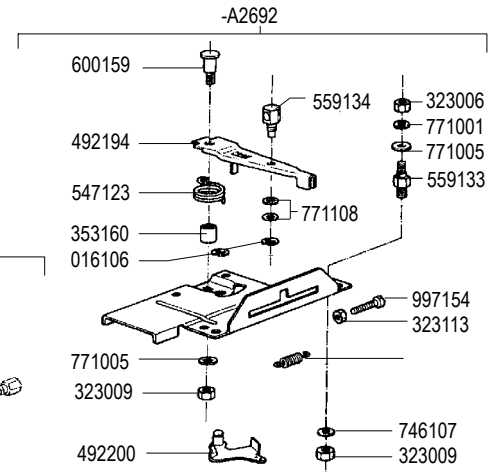

RICAMBI - SPARE PARTS - ERSATZTEILE - PIECES DETACHEES - REPUESTOS

-B0451

RICAMBI - SPARE PARTS - ERSATZTEILE - PIECES DETACHEES - REPUESTOS

- ▲ = con guidavalvola
with valve guide
- = completo
complete

A.E. = Avv Elettrico
E.S. = Electric Start

RICAMBI - SPARE PARTS - ERSATZTEILE - PIECES DETACHEES - REPUESTOS

RICAMBI - SPARE PARTS - ERSATZTEILE - PIECES DETACHEES - REPUESTOS

A220

Valido per le versioni A16009 - A16202
Valid for spec n.
-A2742 SHORT BLOCK

Valido per le versioni A16071 - A16264
Valid for spec n.
-A2737 SHORT BLOCK

RICAMBI - SPARE PARTS - ERSATZTEILE - PIECES DETACHEES - REPUESTOS