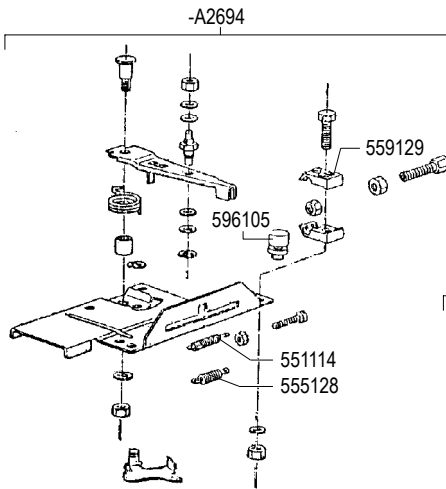

RICAMBI - SPARE PARTS - ERSATZTEILE - PIECES DETACHEES - REPUESTOS

-B0451

RICAMBI - SPARE PARTS - ERSATZTEILE - PIECES DETACHEES - REPUESTOS

- ▲ = con guidavalvola
with valve guide
- = completo
complete

A.E. = Avv Elettrico
E.S. = Electric Start

RICAMBI - SPARE PARTS - ERSATZTEILE - PIECES DETACHEES - REPUESTOS

RICAMBI - SPARE PARTS - ERSATZTEILE - PIECES DETACHEES - REPUESTOS

A220

Valido per le versioni A16009 - A16202
Valid for spec n.
-A2742 SHORT BLOCK

Valido per le versioni A16071 - A16264
Valid for spec n.
-A2737 SHORT BLOCK

RICAMBI - SPARE PARTS - ERSATZTEILE - PIECES DETACHEES - REPUESTOS