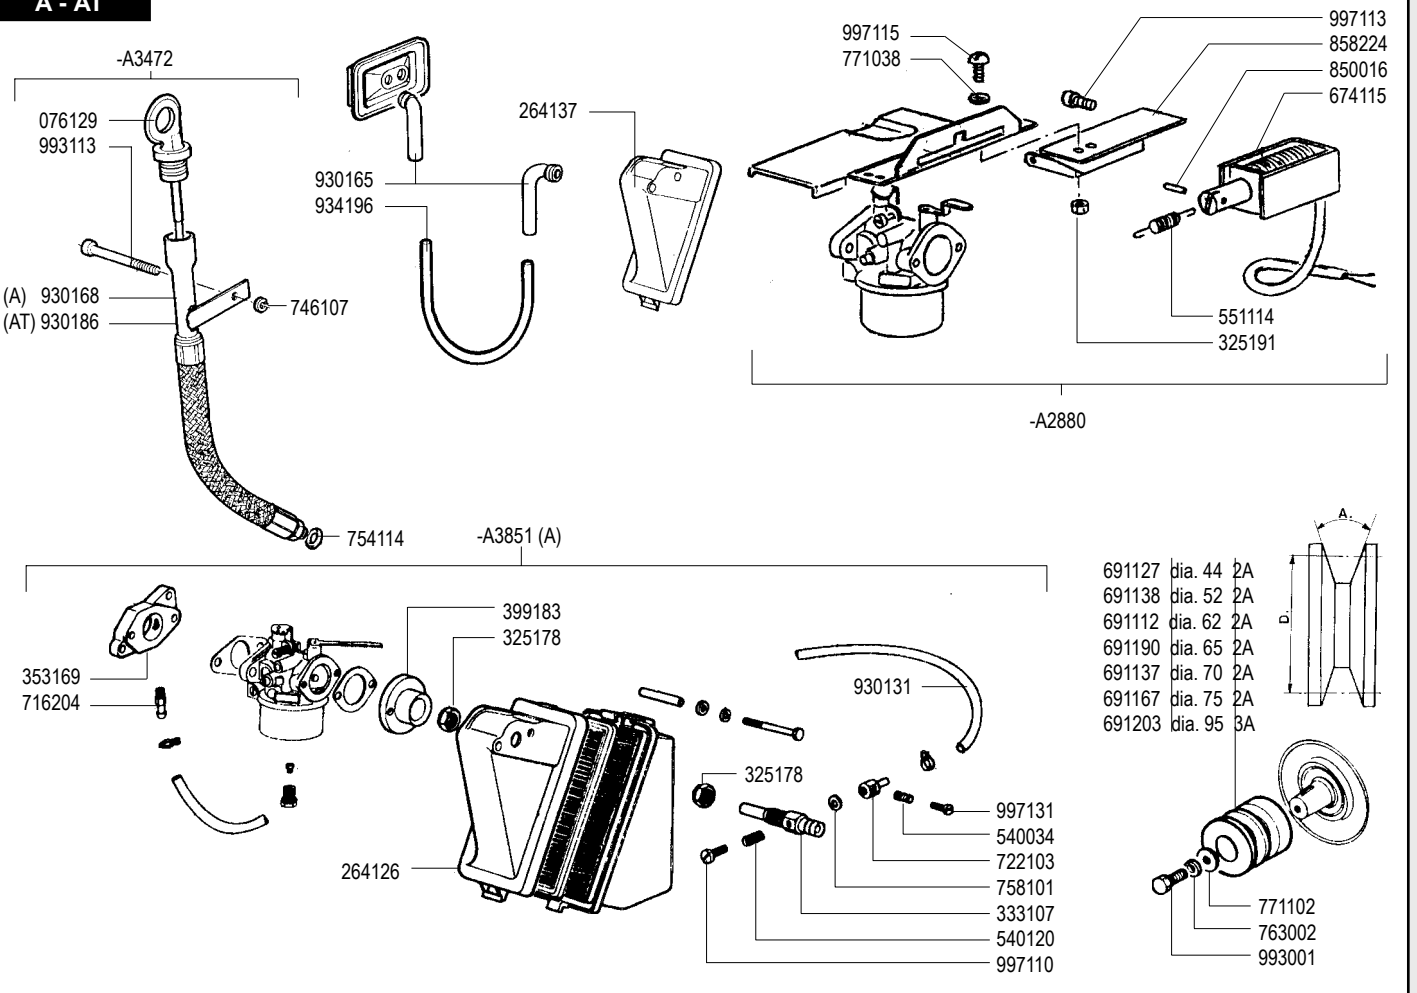

RICAMBI - SPARE PARTS - ERSATZTEILE - PIECES DETACHEES - REPUESTOS