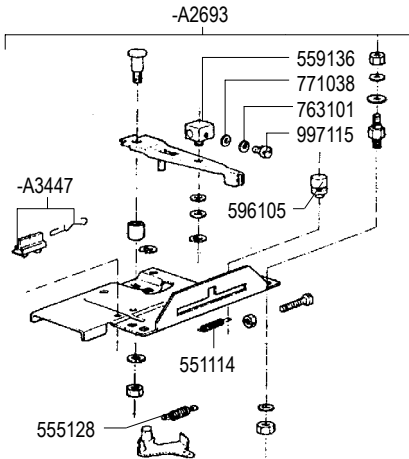

RICAMBI - SPARE PARTS - ERSATZTEILE - PIECES DETACHEES - REPUESTOS

-B0451

RICAMBI - SPARE PARTS - ERSATZTEILE - PIECES DETACHEES - REPUESTOS

- ▲ = con guidavalvola
with valve guide
- = completo
complete

A.E. = Avv Elettrico
E.S. = Electric Start

RICAMBI - SPARE PARTS - ERSATZTEILE - PIECES DETACHEES - REPUESTOS

RICAMBI - SPARE PARTS - ERSATZTEILE - PIECES DETACHEES - REPUESTOS

A220

Valido per le versioni A16009 - A16202
Valid for spec n.
-A2742 SHORT BLOCK

Valido per le versioni A16071 - A16264
Valid for spec n.
-A2737 SHORT BLOCK

RICAMBI - SPARE PARTS - ERSATZTEILE - PIECES DETACHEES - REPUESTOS