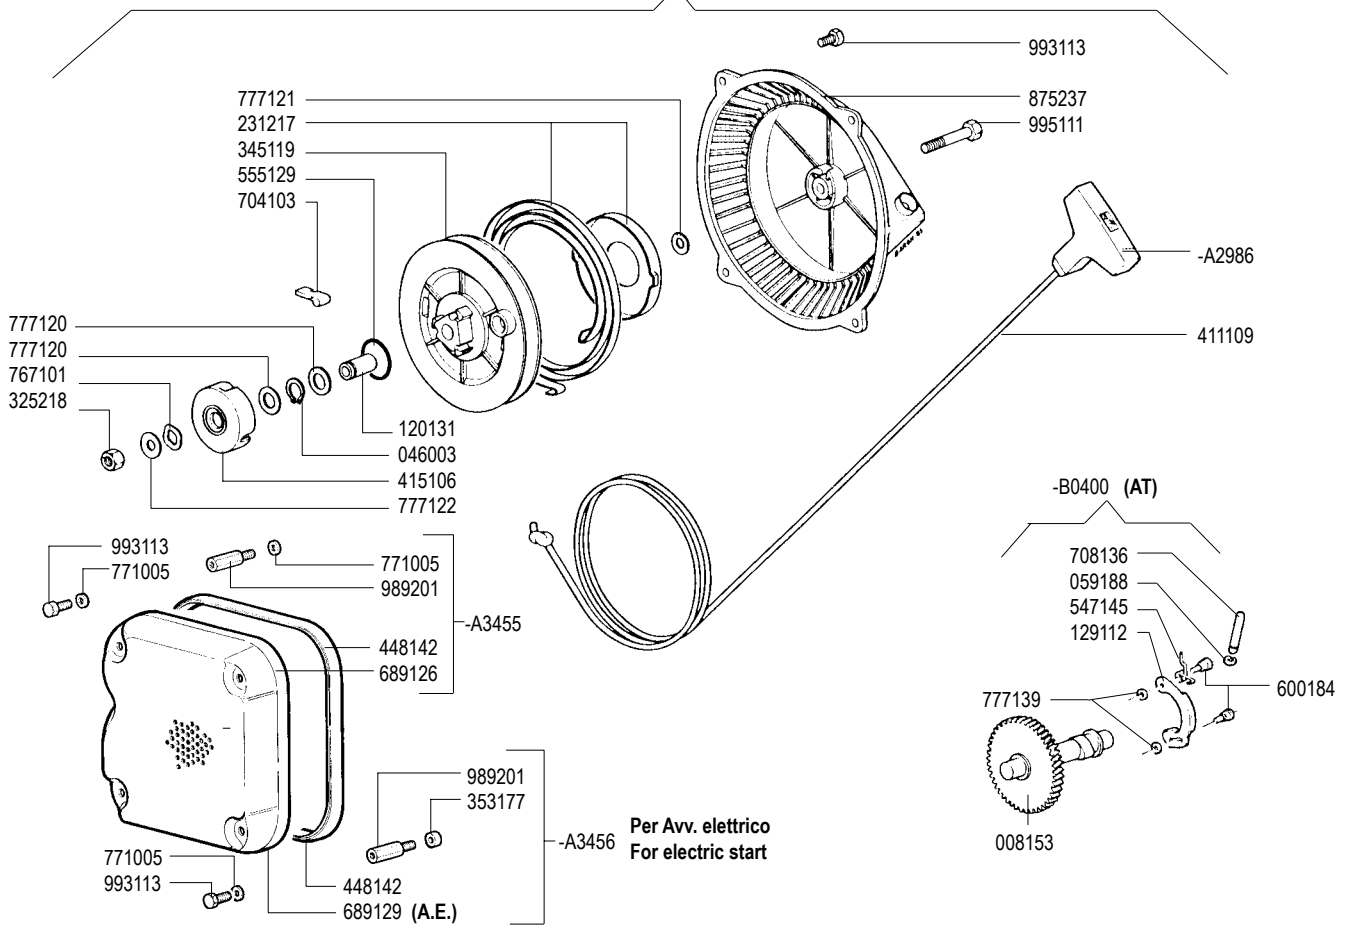

- > 110121 dia
- 431123 - 95
 - 431124 - 98
 - 431122 - 100
 - 431139 - 102
 - 431142 - 104
 - 431143 - 106
 - 431137 - 108
 - 431146 - 110
 - 431138 - 112
 - 431119 - 115

>| = fino alla matr. n.
= up to S/N.
> = dalla matr. n.
= from S/N.

RICAMBI - SPARE PARTS - ERSATZTEILE - PIECES DETACHEES - REPUESTOS

-B0451

RICAMBI - SPARE PARTS - ERSATZTEILE - PIECES DETACHEES - REPUESTOS

- ▲ = con guidavalvola
with valve guide
- = completo
complete

A.E. = Avv Elettrico
E.S. = Electric Start