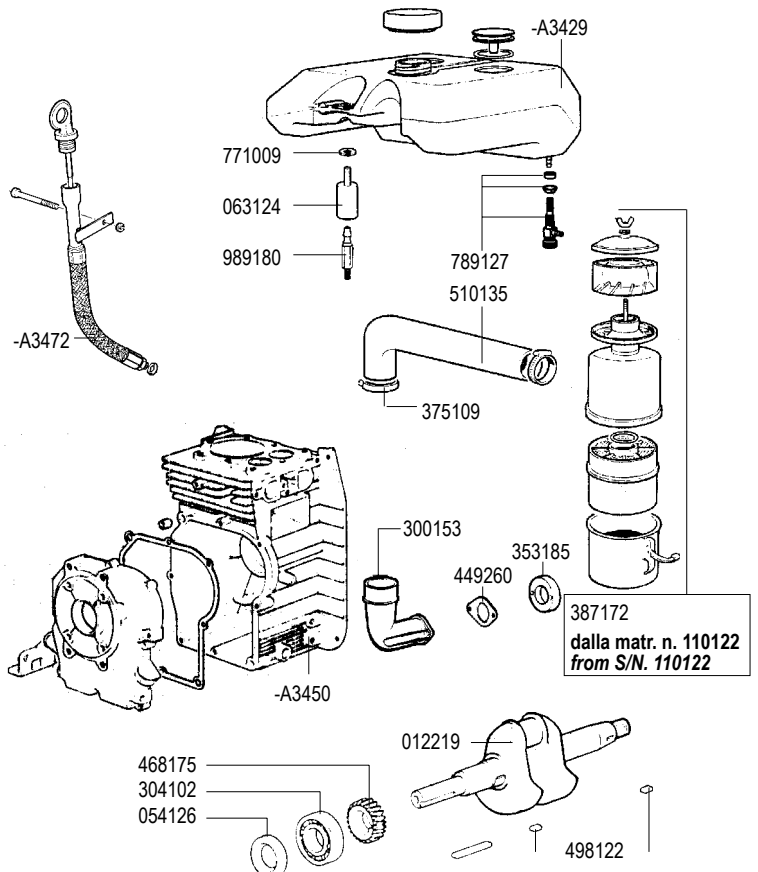

A - AT

RICAMBI - SPARE PARTS - ERSATZTEILE - PIECES DETACHEES - REPUESTOS

A - AT

	Carburatori Carburetor	dia.	Filtro aria Air cleaner
A 180B	-A3486	- 94	- 387157
	-A3485	- 95	- 387157
	-A3493	- 104	- 387140
A 180 G.E.	-A3485	- 95	- 387157
A 180P	-A3498	- 96	- 387157
A 220B	-A3485	- 95	- 387157
	-A3491	- 100	- 387172
	-A3491	- 100	- 387191
(A16071)	-A3494	- 108	- 387172
(A16115)	-A3495	- 112	- 387172
(A16072)	-A3495	- 112	- 387172
A 220 G.E.	-A3496	- 95	- 387157
A 220P	-A3485	- 95	- 387157
AT 220	155227	- 98	- 387157
	155228	- 102	- 387172

RICAMBI - SPARE PARTS - ERSATZTEILE - PIECES DETACHEES - REPUESTOS

-B0451

RICAMBI - SPARE PARTS - ERSATZTEILE - PIECES DETACHEES - REPUESTOS

- ▲ = con guidavalvola
with valve guide
- = completo
complete

A.E. = Avv Elettrico
E.S. = Electric Start

RICAMBI - SPARE PARTS - ERSATZTEILE - PIECES DETACHEES - REPUESTOS

RICAMBI - SPARE PARTS - ERSATZTEILE - PIECES DETACHEES - REPUESTOS

A220

Valido per le versioni A16009 - A16202
Valid for spec n.
-A2742 SHORT BLOCK

Valido per le versioni A16071 - A16264
Valid for spec n.
-A2737 SHORT BLOCK

RICAMBI - SPARE PARTS - ERSATZTEILE - PIECES DETACHEES - REPUESTOS