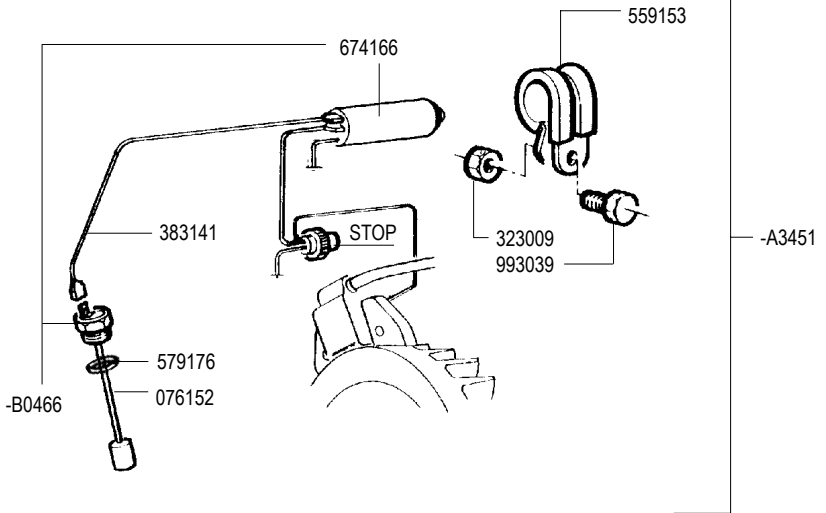

RICAMBI - SPARE PARTS - ERSATZTEILE - PIECES DETACHEES - REPUESTOS

-B0451

RICAMBI - SPARE PARTS - ERSATZTEILE - PIECES DETACHEES - REPUESTOS

- ▲ = con guidavalvola
with valve guide
- = completo
complete

A.E. = Avv Elettrico
E.S. = Electric Start

RICAMBI - SPARE PARTS - ERSATZTEILE - PIECES DETACHEES - REPUESTOS

RICAMBI - SPARE PARTS - ERSATZTEILE - PIECES DETACHEES - REPUESTOS

A220

Valido per le versioni A16009 - A16202
Valid for spec n.
-A2742 SHORT BLOCK