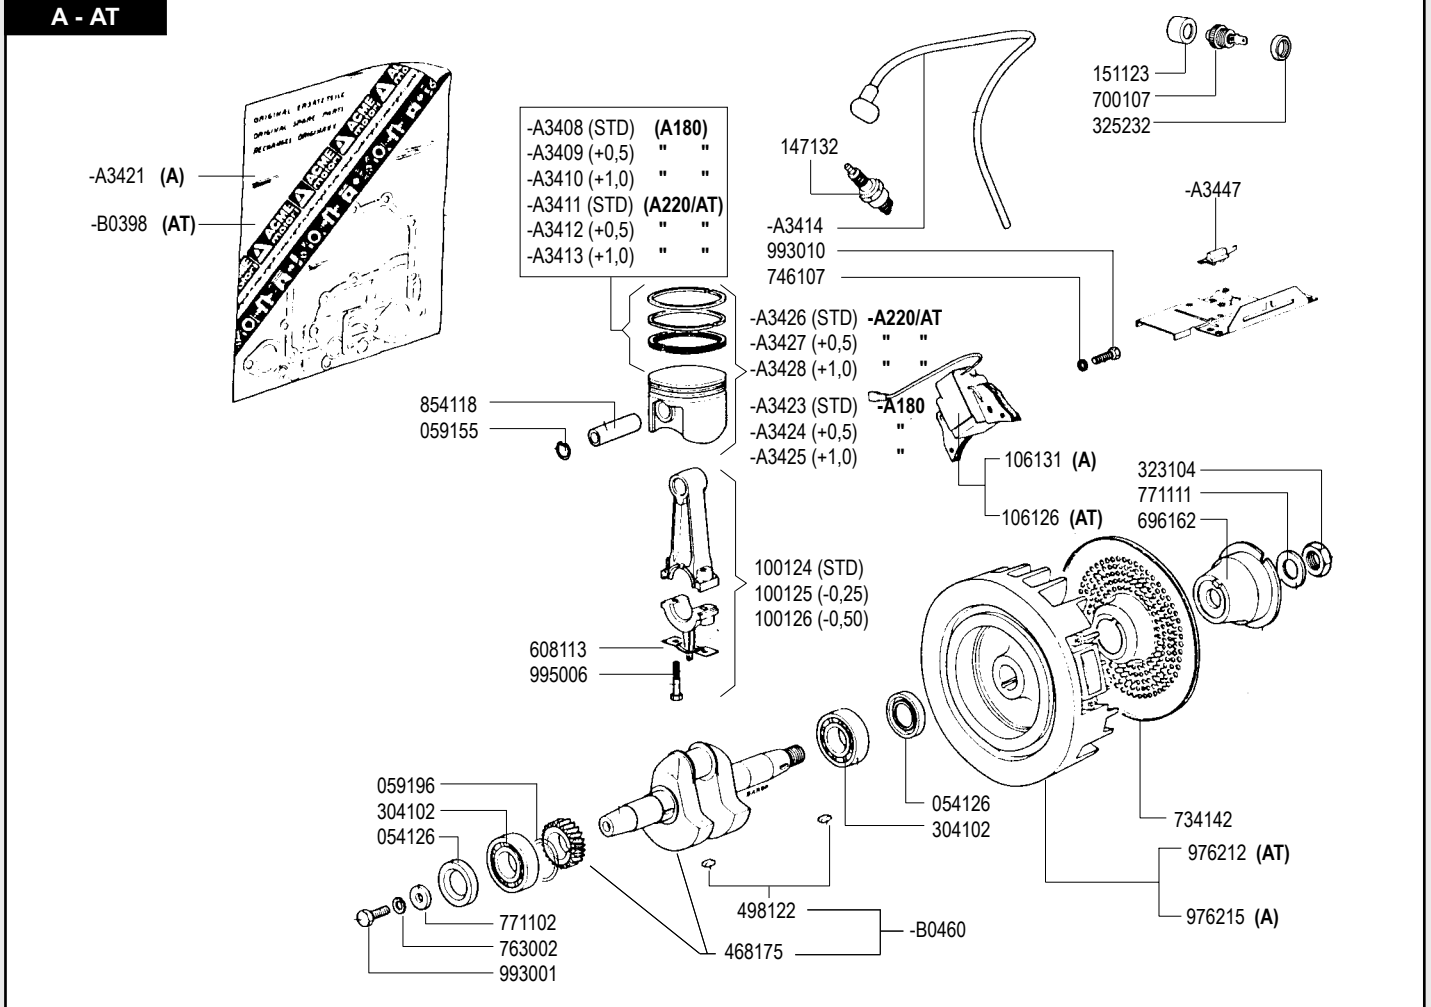

AT 220 OHV

A 180 - A 220

cod. -A2740 SHORT BLOCK A 180 STD/ELEST
 cod. -B0456 SHORT BLOCK A 220 STD/ELEST

cod. -B0409 SHORT BLOCK AT 220 STD/ELEST

AT 220 OHV

RICAMBI - SPARE PARTS - ERSATZTEILE - PIECES DETACHEES - REPUESTOS

A - AT

RICAMBI - SPARE PARTS - ERSATZTEILE - PIECES DETACHEES - REPUESTOS

A - AT

	Carburatori Carburetor	dia.	Filtro aria Air cleaner
A 180B	-A3486	- 94	- 387157
	-A3485	- 95	- 387157
	-A3493	- 104	- 387140
A 180 G.E.	-A3485	- 95	- 387157
A 180P	-A3498	- 96	- 387157
A 220B	-A3485	- 95	- 387157
	-A3491	- 100	- 387172
	-A3491	- 100	- 387191
(A16071)	-A3494	- 108	- 387172
(A16115)	-A3495	- 112	- 387172
(A16072)	-A3495	- 112	- 387172
A 220 G.E.	-A3496	- 95	- 387157
A 220P	-A3485	- 95	- 387157
AT 220	155227	- 98	- 387157
	155228	- 102	- 387172

- > 110121 dia
- 431123 - 95
 - 431124 - 98
 - 431122 - 100
 - 431139 - 102
 - 431142 - 104
 - 431143 - 106
 - 431137 - 108
 - 431146 - 110
 - 431138 - 112
 - 431119 - 115

>| = fino alla matr. n.
= up to S/N.
> = dalla matr. n.
= from S/N.

RICAMBI - SPARE PARTS - ERSATZTEILE - PIECES DETACHEES - REPUESTOS

-B0451

RICAMBI - SPARE PARTS - ERSATZTEILE - PIECES DETACHEES - REPUESTOS

- ▲ = con guidavalvola
with valve guide
- = completo
complete

A.E. = Avv Elettrico
E.S. = Electric Start