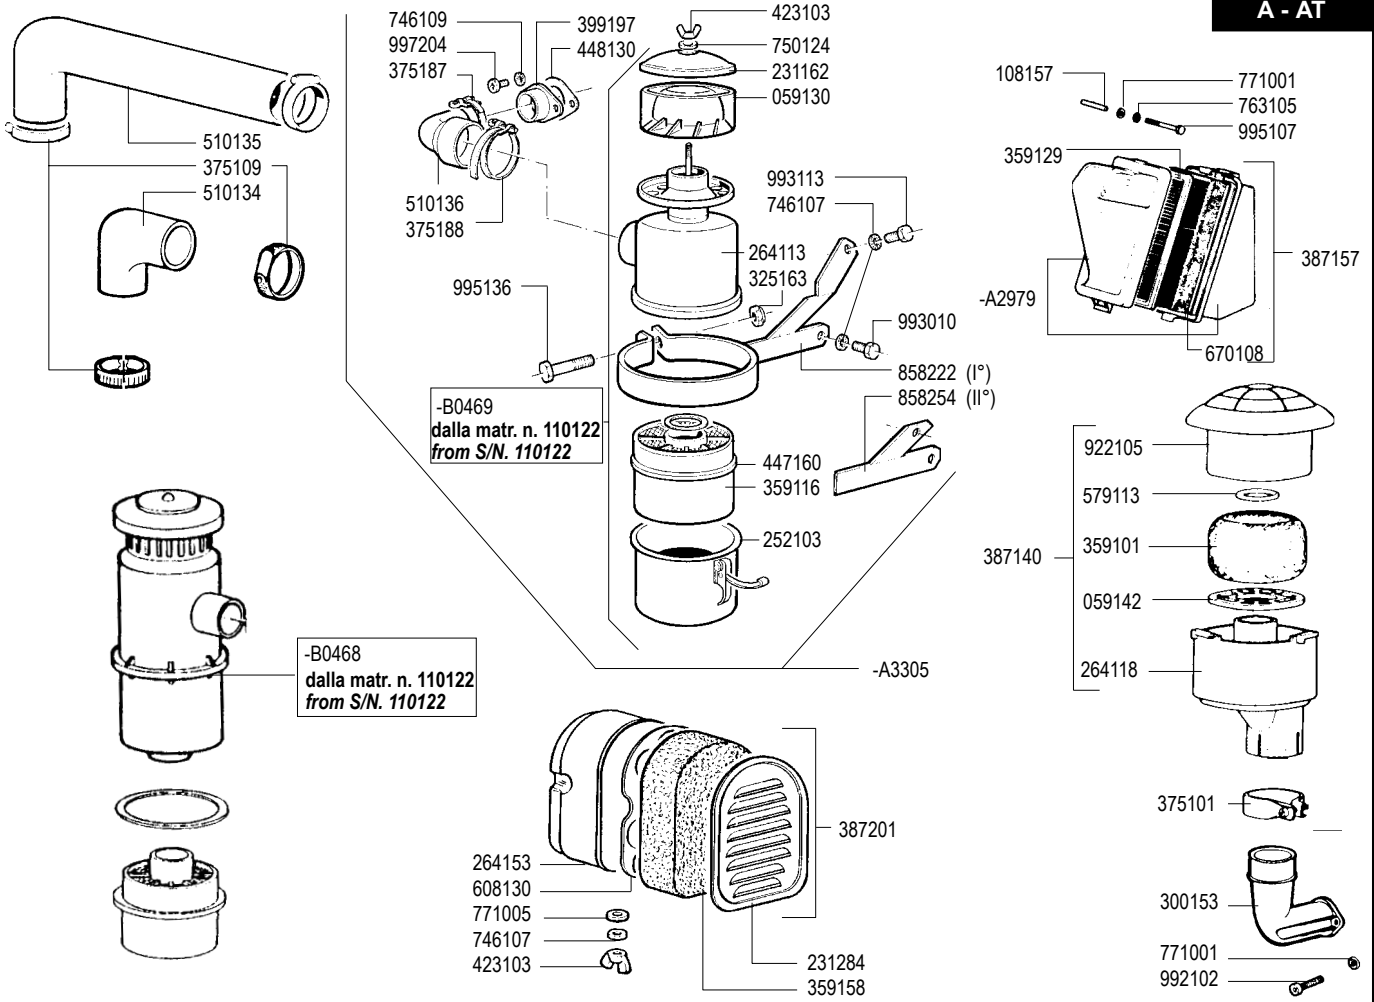

RICAMBI - SPARE PARTS - ERSATZTEILE - PIECES DETACHEES - REPUESTOS