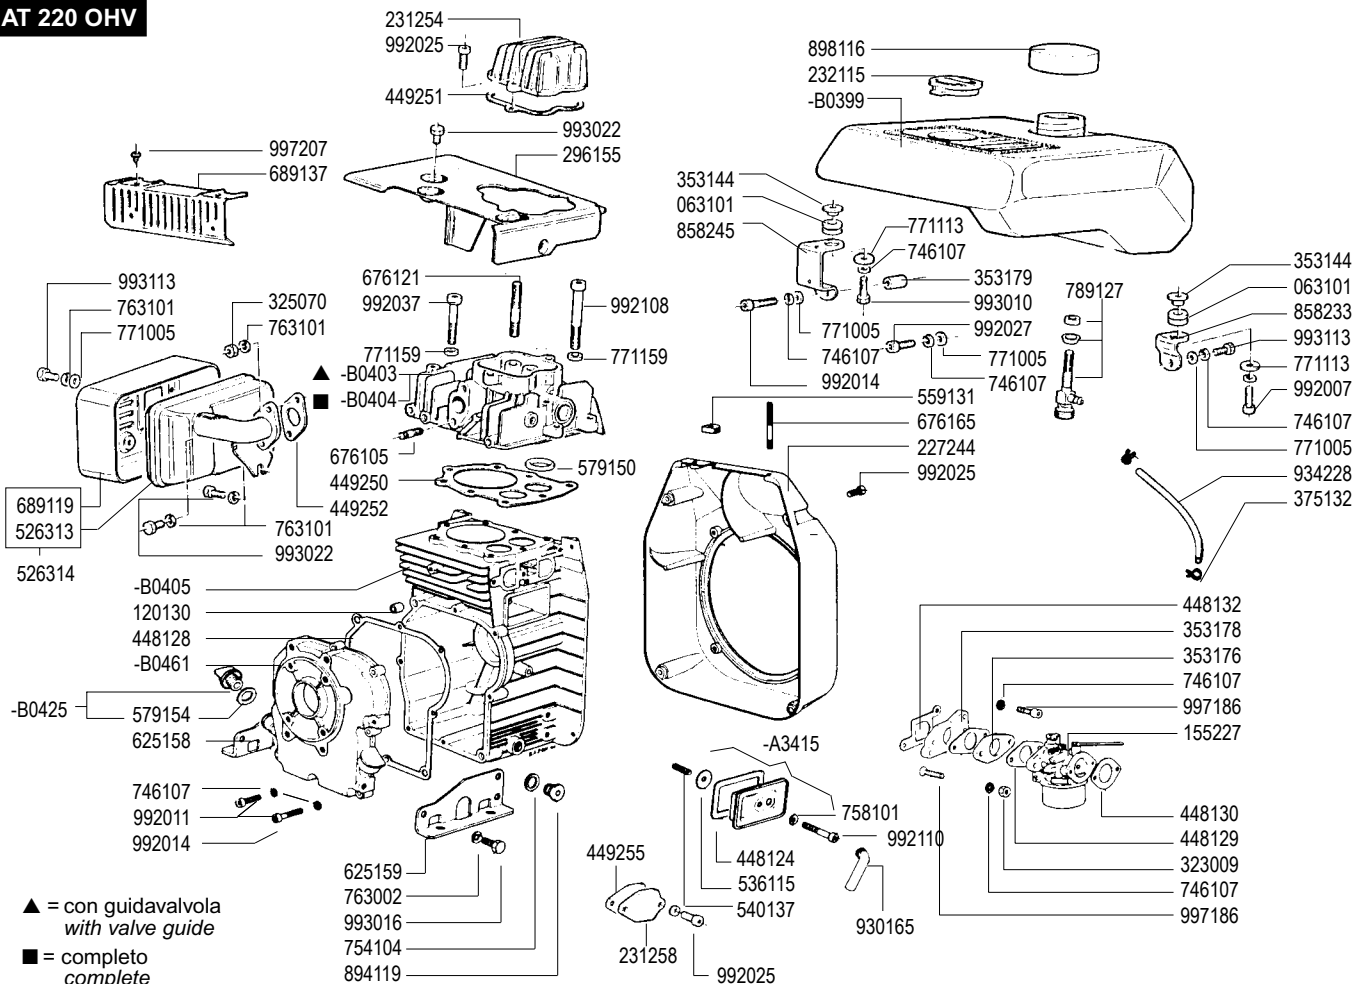

AT 220 OHV

A 180 - A 220

cod. -A2740 SHORT BLOCK A 180 STD/ELEST
 cod. -B0456 SHORT BLOCK A 220 STD/ELEST

cod. -B0409 SHORT BLOCK AT 220 STD/ELEST

AT 220 OHV

RICAMBI - SPARE PARTS - ERSATZTEILE - PIECES DETACHEES - REPUESTOS

A - AT

RICAMBI - SPARE PARTS - ERSATZTEILE - PIECES DETACHEES - REPUESTOS

A - AT

	Carburatori Carburetor	dia.	Filtro aria Air cleaner
A 180B	-A3486	- 94	- 387157
	-A3485	- 95	- 387157
	-A3493	- 104	- 387140
A 180 G.E.	-A3485	- 95	- 387157
A 180P	-A3498	- 96	- 387157
A 220B	-A3485	- 95	- 387157
	-A3491	- 100	- 387172
	-A3491	- 100	- 387191
(A16071)	-A3494	- 108	- 387172
(A16115)	-A3495	- 112	- 387172
(A16072)	-A3495	- 112	- 387172
A 220 G.E.	-A3496	- 95	- 387157
A 220P	-A3485	- 95	- 387157
AT 220	155227	- 98	- 387157
	155228	- 102	- 387172

- > 110121 dia
- 431123 - 95
 - 431124 - 98
 - 431122 - 100
 - 431139 - 102
 - 431142 - 104
 - 431143 - 106
 - 431137 - 108
 - 431146 - 110
 - 431138 - 112
 - 431119 - 115

>| = fino alla matr. n.
= up to S/N.
> = dalla matr. n.
= from S/N.