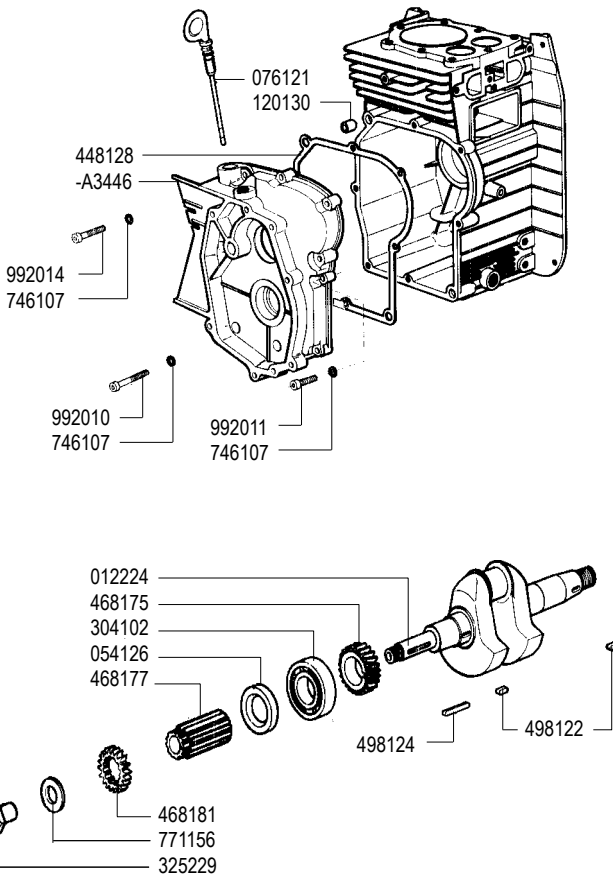

A - AT

RICAMBI - SPARE PARTS - ERSATZTEILE - PIECES DETACHEES - REPUESTOS

A - AT

	Carburatori Carburetor	dia.	Filtro aria Air cleaner
A 180B	-A3486	- 94	- 387157
	-A3485	- 95	- 387157
	-A3493	- 104	- 387140
A 180 G.E.	-A3485	- 95	- 387157
A 180P	-A3498	- 96	- 387157
A 220B	-A3485	- 95	- 387157
	-A3491	- 100	- 387172
	-A3491	- 100	- 387191
(A16071)	-A3494	- 108	- 387172
(A16115)	-A3495	- 112	- 387172
(A16072)	-A3495	- 112	- 387172
A 220 G.E.	-A3496	- 95	- 387157
A 220P	-A3485	- 95	- 387157
AT 220	155227	- 98	- 387157
	155228	- 102	- 387172

RICAMBI - SPARE PARTS - ERSATZTEILE - PIECES DETACHEES - REPUESTOS

-B0451

RICAMBI - SPARE PARTS - ERSATZTEILE - PIECES DETACHEES - REPUESTOS

- ▲ = con guidavalvola
with valve guide
- = completo
complete

A.E. = Avv Elettrico
E.S. = Electric Start

RICAMBI - SPARE PARTS - ERSATZTEILE - PIECES DETACHEES - REPUESTOS

RICAMBI - SPARE PARTS - ERSATZTEILE - PIECES DETACHEES - REPUESTOS

A220

Valido per le versioni A16009 - A16202
Valid for spec n.
-A2742 SHORT BLOCK

Valido per le versioni A16071 - A16264
Valid for spec n.
-A2737 SHORT BLOCK

RICAMBI - SPARE PARTS - ERSATZTEILE - PIECES DETACHEES - REPUESTOS