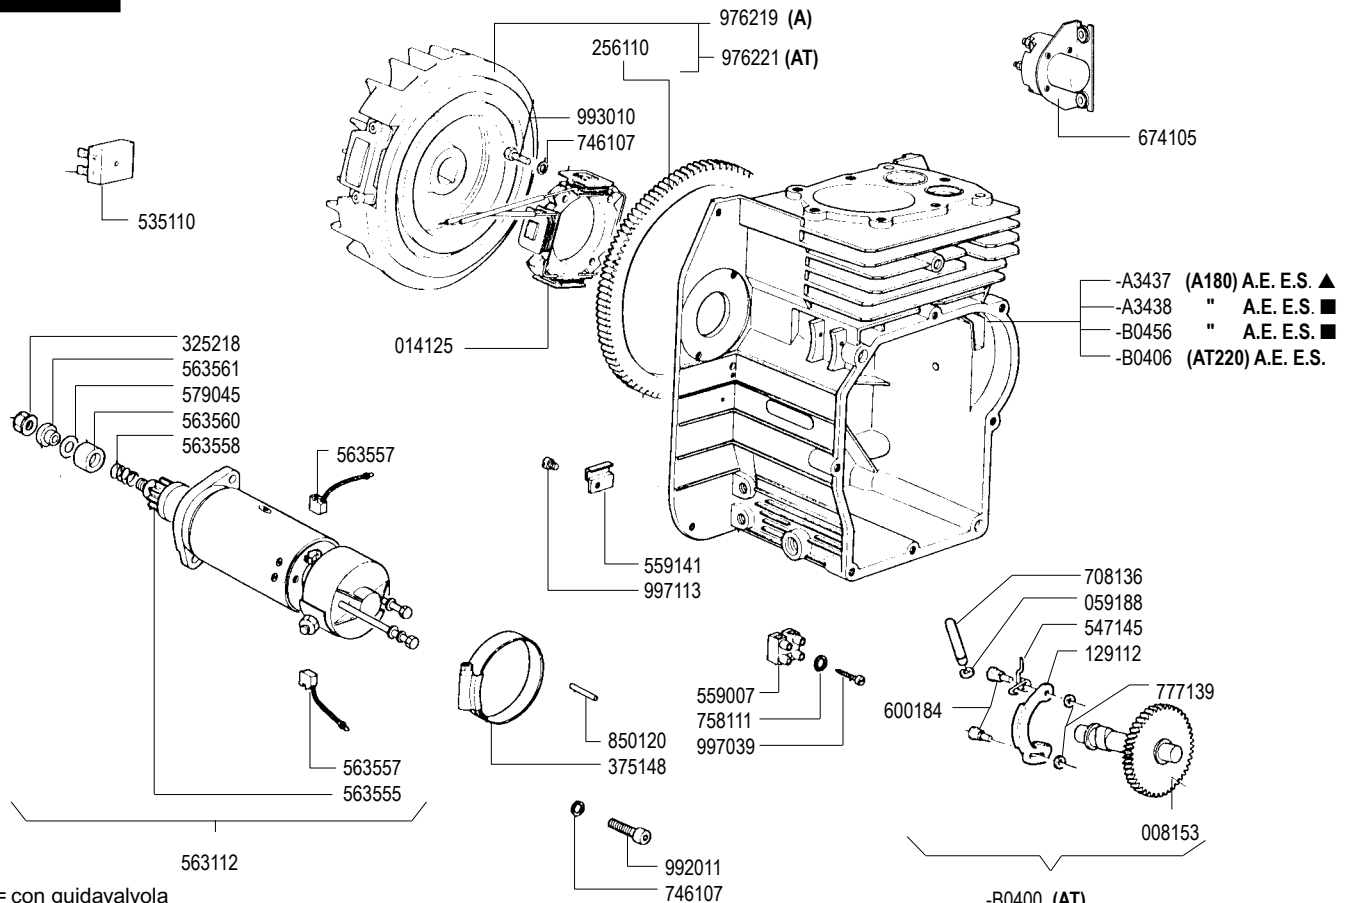

A - AT

RICAMBI - SPARE PARTS - ERSATZTEILE - PIECES DETACHEES - REPUESTOS

A - AT

	Carburatori Carburetor	dia.	Filtro aria Air cleaner
A 180B	-A3486	- 94	- 387157
	-A3485	- 95	- 387157
	-A3493	- 104	- 387140
A 180 G.E.	-A3485	- 95	- 387157
A 180P	-A3498	- 96	- 387157
A 220B	-A3485	- 95	- 387157
	-A3491	- 100	- 387172
	-A3491	- 100	- 387191
(A16071)	-A3494	- 108	- 387172
(A16115)	-A3495	- 112	- 387172
(A16072)	-A3495	- 112	- 387172
A 220 G.E.	-A3496	- 95	- 387157
A 220P	-A3485	- 95	- 387157
AT 220	155227	- 98	- 387157
	155228	- 102	- 387172

RICAMBI - SPARE PARTS - ERSATZTEILE - PIECES DETACHEES - REPUESTOS

-B0451

RICAMBI - SPARE PARTS - ERSATZTEILE - PIECES DETACHEES - REPUESTOS

- ▲ = con guidavalvola
with valve guide
- = completo
complete

A.E. = Avv Elettrico
E.S. = Electric Start