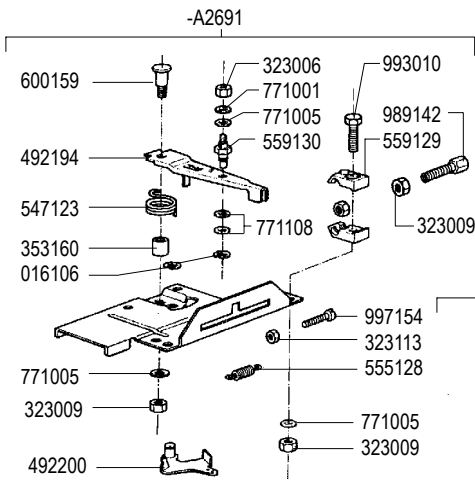

RICAMBI - SPARE PARTS - ERSATZTEILE - PIECES DETACHEES - REPUESTOS

-B0451

RICAMBI - SPARE PARTS - ERSATZTEILE - PIECES DETACHEES - REPUESTOS

- ▲ = con guidavalvola
with valve guide
- = completo
complete

A.E. = Avv Elettrico
E.S. = Electric Start

RICAMBI - SPARE PARTS - ERSATZTEILE - PIECES DETACHEES - REPUESTOS

RICAMBI - SPARE PARTS - ERSATZTEILE - PIECES DETACHEES - REPUESTOS

A220

Valido per le versioni A16009 - A16202
Valid for spec n.
-A2742 SHORT BLOCK

Valido per le versioni A16071 - A16264
Valid for spec n.
-A2737 SHORT BLOCK

RICAMBI - SPARE PARTS - ERSATZTEILE - PIECES DETACHEES - REPUESTOS