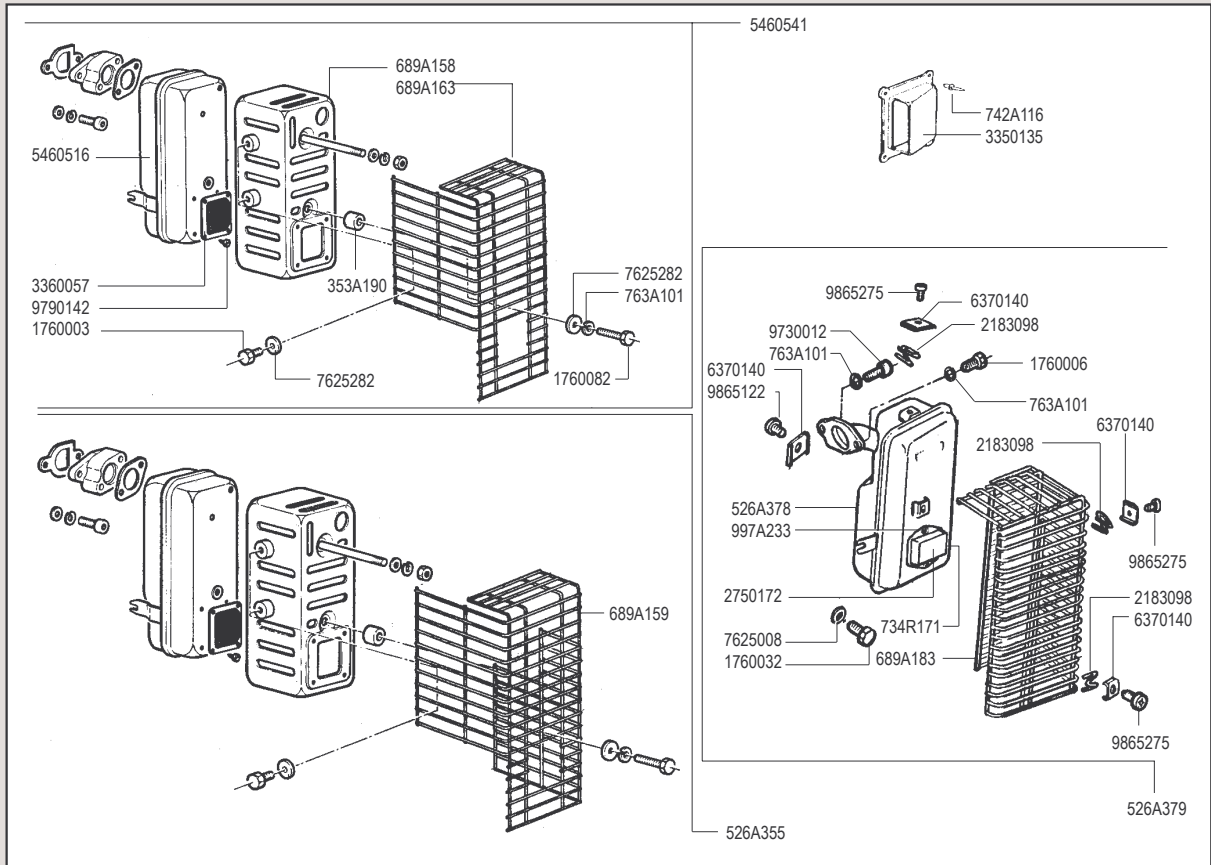

Filtro aria cod. Air cleaner PN	Carburatori cod. Carburetor PN	Getto max. D. e cod. Dia main jet and PN
3700416	2151280	95 4126089
387A191	2151306	94 363A109
3700415	2151306	94 363A109
3700393	2151281	*95 363A119

* Getto D. 95 solo per Gruppo Elettrogeno
Main jet dia. 95 only for Generating Set

RICAMBI - SPARE PARTS - ERSATZTEILE - PIECES DETACHEES - REPUESTOS

RICAMBI - SPARE PARTS - ERSATZTEILE - PIECES DETACHEES - REPUESTOS