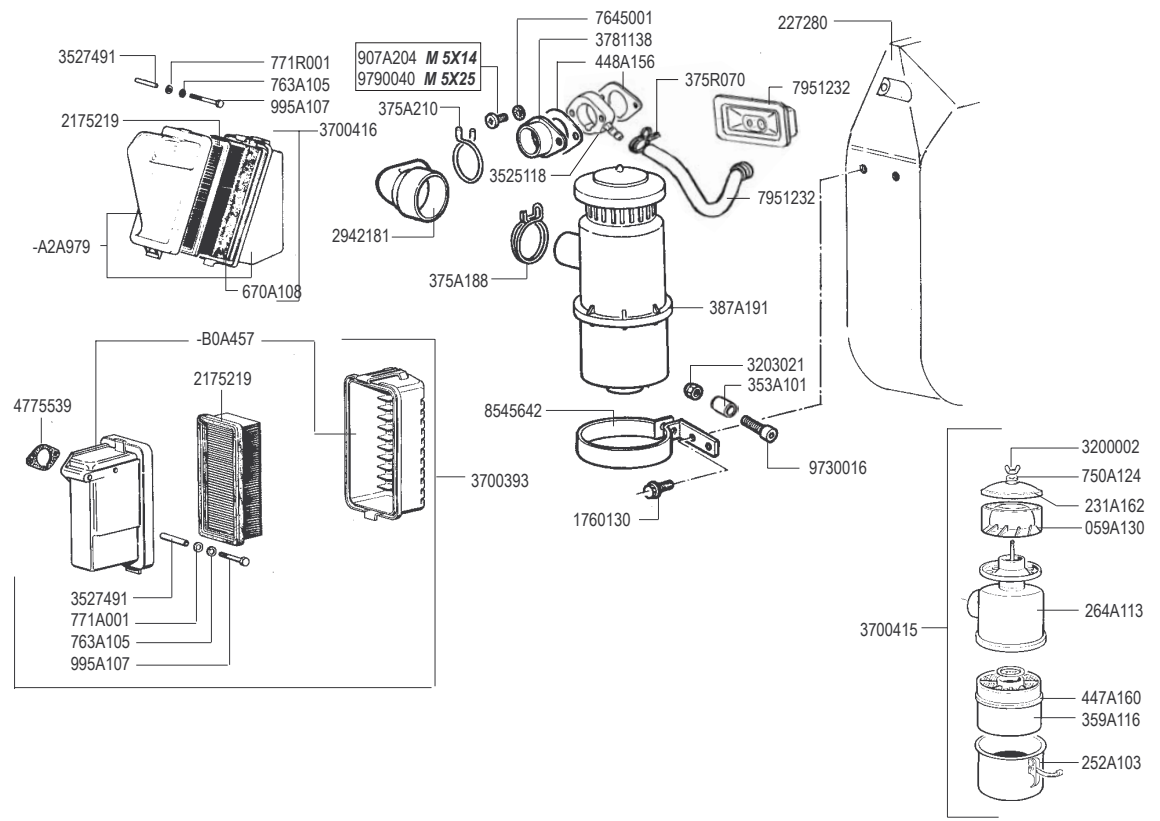

A 220 basic
A 230

1560294 SHORT BLOCK

B = Benzina /Gasoline
P = Petrolio/Kerosene

RICAMBI - SPARE PARTS - ERSATZTEILE - PIECES DETACHEES - REPUESTOS

* GRUPPO ELETTROGENO 3200 giri/RPM
* BETONIERA LENTI 2600 giri/RPM

Filtro aria cod. Air cleaner PN	Carburatori cod. Carburetor PN	Getto max. D. e cod. Dia main jet and PN
3700416	2151280	95 4126089
387A191	2151306	94 363A109
3700415	2151306	94 363A109
3700393	2151281	*95 363A119

* Getto D. 95 solo per Gruppo Elettrogeno
Main jet dia. 95 only for Generating Set

RICAMBI - SPARE PARTS - ERSATZTEILE - PIECES DETACHEES - REPUESTOS

RICAMBI - SPARE PARTS - ERSATZTEILE - PIECES DETACHEES - REPUESTOS