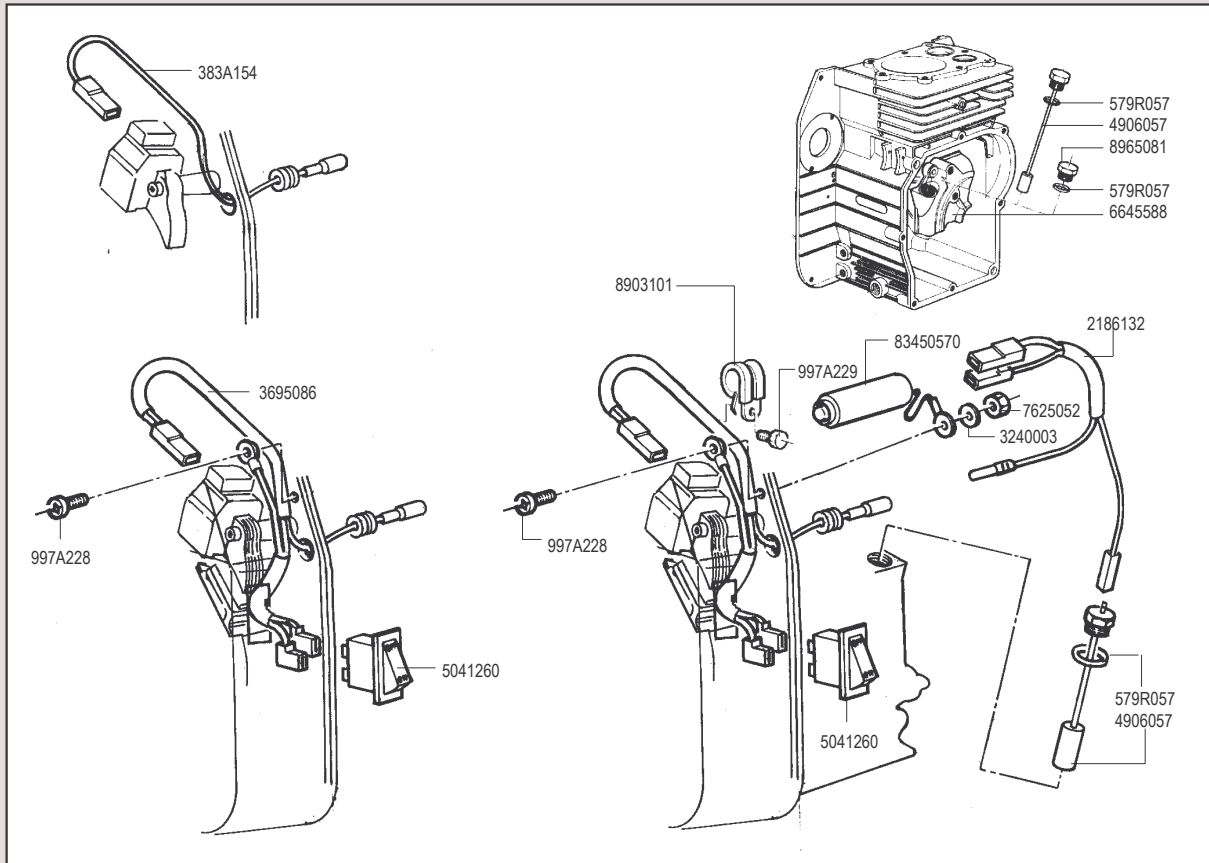

RICAMBI - SPARE PARTS - ERSATZTEILE - PIECES DETACHEES - REPUESTOS