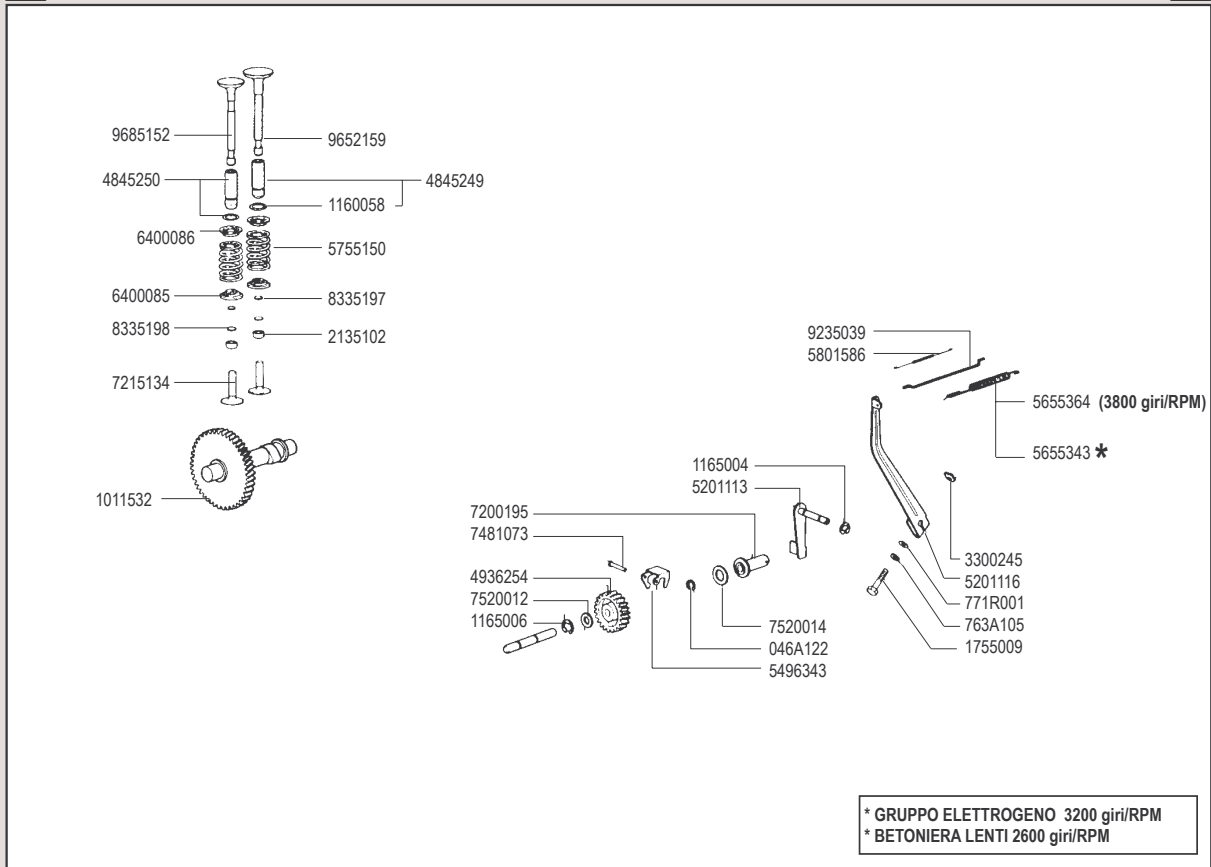

A 220 basic
A 230

1560294 SHORT BLOCK

B = Benzina /Gasoline
P = Petrolio/Kerosene

RICAMBI - SPARE PARTS - ERSATZTEILE - PIECES DETACHEES - REPUESTOS

* GRUPPO ELETTROGENO 3200 giri/RPM
* BETONIERA LENTI 2600 giri/RPM

Filtro aria cod. Air cleaner PN	Carburatori cod. Carburetor PN	Getto max. D. e cod. Dia main jet and PN
3700416	2151280	95 4126089
387A191	2151306	94 363A109
3700415	2151306	94 363A109
3700393	2151281	*95 363A119

* Getto D. 95 solo per Gruppo Elettrogeno
Main jet dia. 95 only for Generating Set

RICAMBI - SPARE PARTS - ERSATZTEILE - PIECES DETACHEES - REPUESTOS

RICAMBI - SPARE PARTS - ERSATZTEILE - PIECES DETACHEES - REPUESTOS