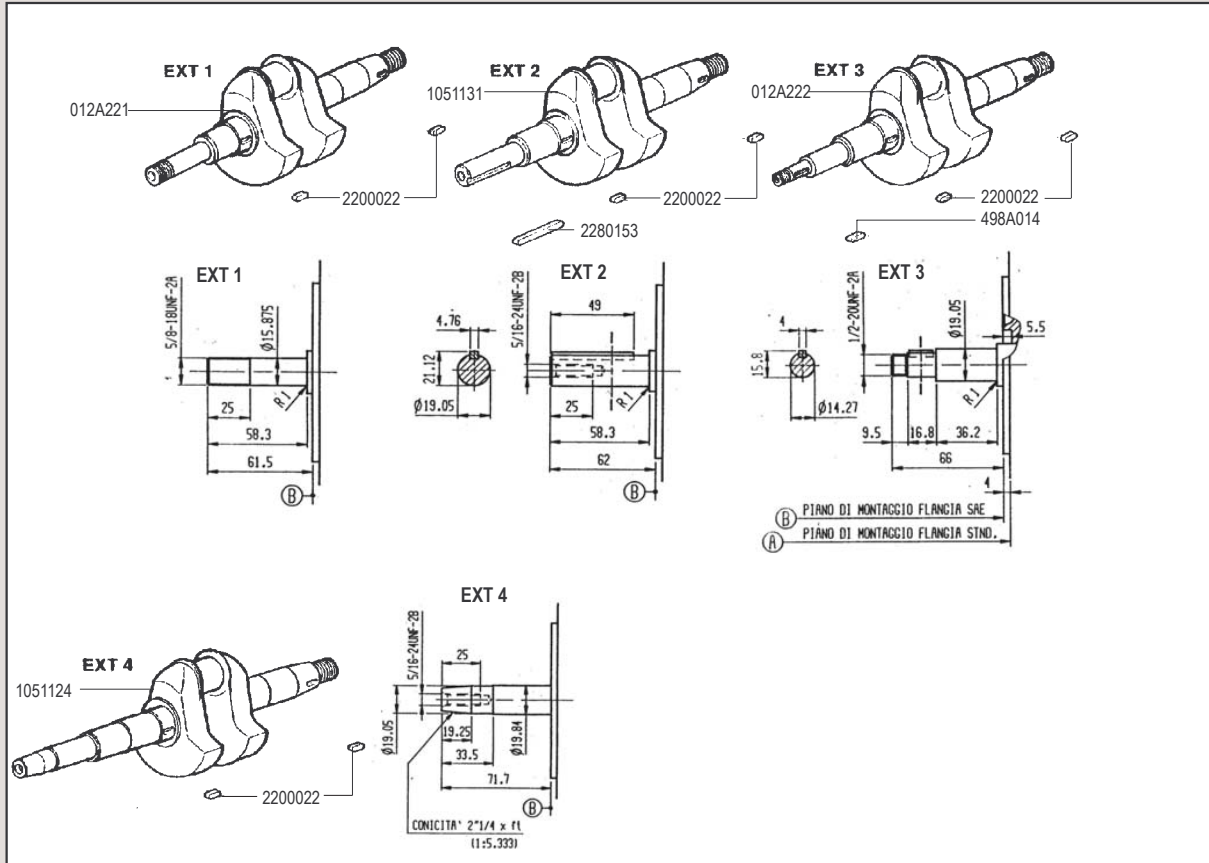

RICAMBI - SPARE PARTS - ERSATZTEILE - PIECES DETACHEES - REPUESTOS