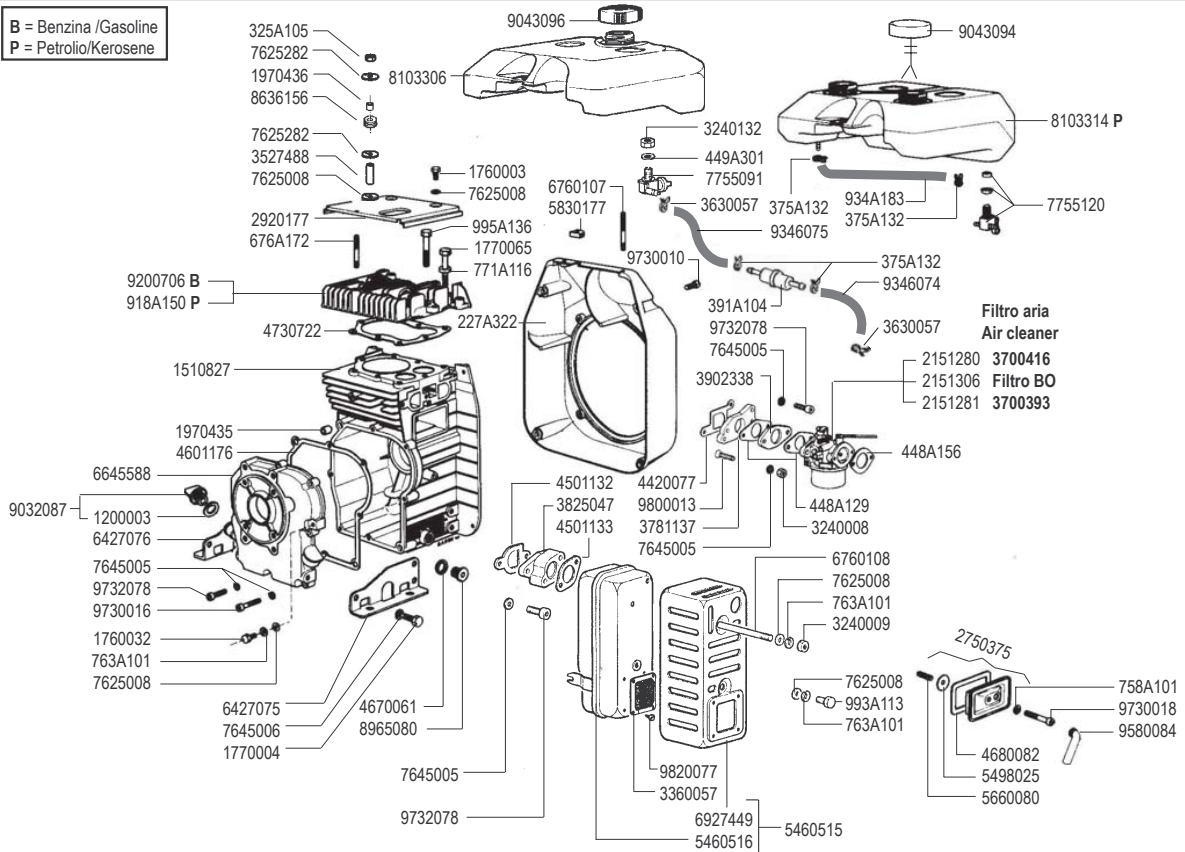

A 220 basic
A 230

1560294 SHORT BLOCK

B = Benzina /Gasoline
P = Petrolio/Kerosene

RICAMBI - SPARE PARTS - ERSATZTEILE - PIECES DETACHEES - REPUESTOS

* GRUPPO ELETTROGENO 3200 giri/RPM
* BETONIERA LENTI 2600 giri/RPM

Filtro aria cod. Air cleaner PN	Carburatori cod. Carburetor PN	Getto max. D. e cod. Dia main jet and PN
3700416	2151280	95 4126089
387A191	2151306	94 363A109
3700415	2151306	94 363A109
3700393	2151281	*95 363A119

* Getto D. 95 solo per Gruppo Elettrogeno
Main jet dia. 95 only for Generating Set

RICAMBI - SPARE PARTS - ERSATZTEILE - PIECES DETACHEES - REPUESTOS

RICAMBI - SPARE PARTS - ERSATZTEILE - PIECES DETACHEES - REPUESTOS