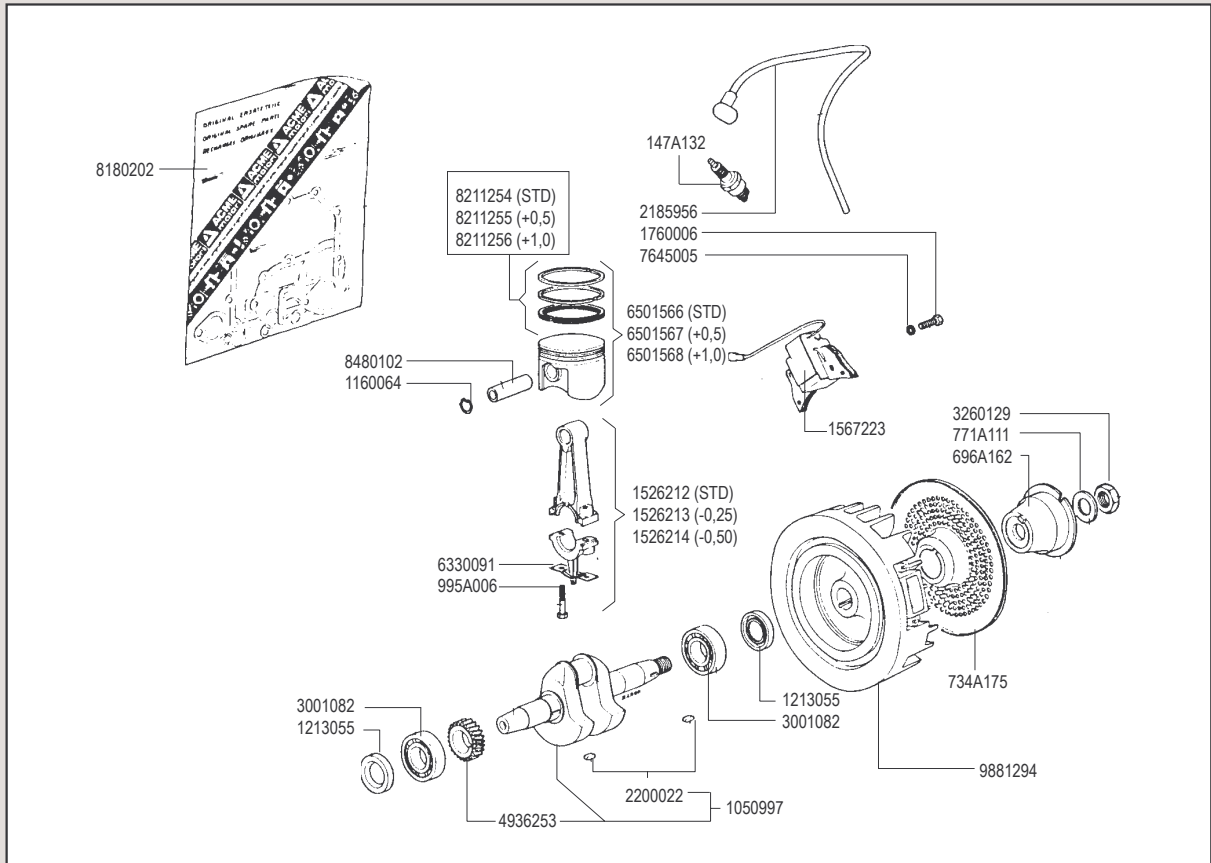

A 220 basic
A 230

1560294 SHORT BLOCK

B = Benzina /Gasoline
P = Petrolio/Kerosene

RICAMBI - SPARE PARTS - ERSATZTEILE - PIECES DETACHEES - REPUESTOS

* GRUPPO ELETTROGENO 3200 giri/RPM
* BETONIERA LENTI 2600 giri/RPM

Filtro aria cod. Air cleaner PN	Carburatori cod. Carburetor PN	Getto max. D. e cod. Dia main jet and PN
3700416	2151280	95 4126089
387A191	2151306	94 363A109
3700415	2151306	94 363A109
3700393	2151281	*95 363A119

* Getto D. 95 solo per Gruppo Elettrogeno
Main jet dia. 95 only for Generating Set

RICAMBI - SPARE PARTS - ERSATZTEILE - PIECES DETACHEES - REPUESTOS

RICAMBI - SPARE PARTS - ERSATZTEILE - PIECES DETACHEES - REPUESTOS