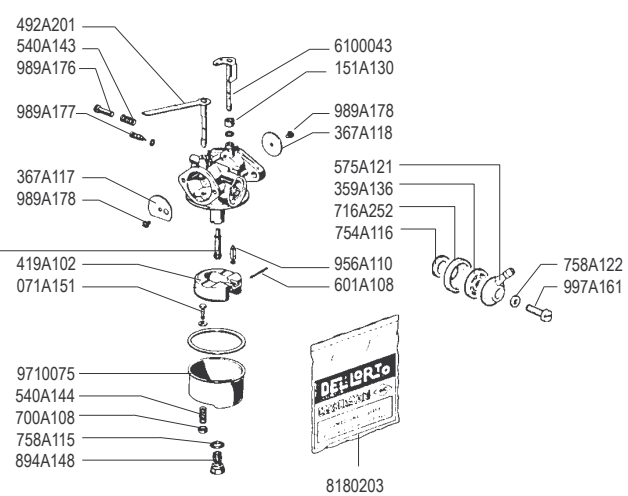

A 220 basic
A 230

1560294 SHORT BLOCK

B = Benzina /Gasoline
P = Petrolio/Kerosene

RICAMBI - SPARE PARTS - ERSATZTEILE - PIECES DETACHEES - REPUESTOS

* GRUPPO ELETTROGENO 3200 giri/RPM
* BETONIERA LENTI 2600 giri/RPM

Filtro aria cod. Air cleaner PN	Carburatori cod. Carburetor PN	Getto max. D. e cod. Dia main jet and PN
3700416	2151280	95 4126089
387A191	2151306	94 363A109
3700415	2151306	94 363A109
3700393	2151281	*95 363A119

* Getto D. 95 solo per Gruppo Elettrogeno
Main jet dia. 95 only for Generating Set

RICAMBI - SPARE PARTS - ERSATZTEILE - PIECES DETACHEES - REPUESTOS

RICAMBI - SPARE PARTS - ERSATZTEILE - PIECES DETACHEES - REPUESTOS

RICAMBI - SPARE PARTS - ERSATZTEILE - PIECES DETACHEES - REPUESTOS

* -B0A459 Per Gruppo Elettrogeno
For Generating Set

RICAMBI - SPARE PARTS - ERSATZTEILE - PIECES DETACHEES - REPUESTOS

RICAMBI - SPARE PARTS - ERSATZTEILE - PIECES DETACHEES - REPUESTOS