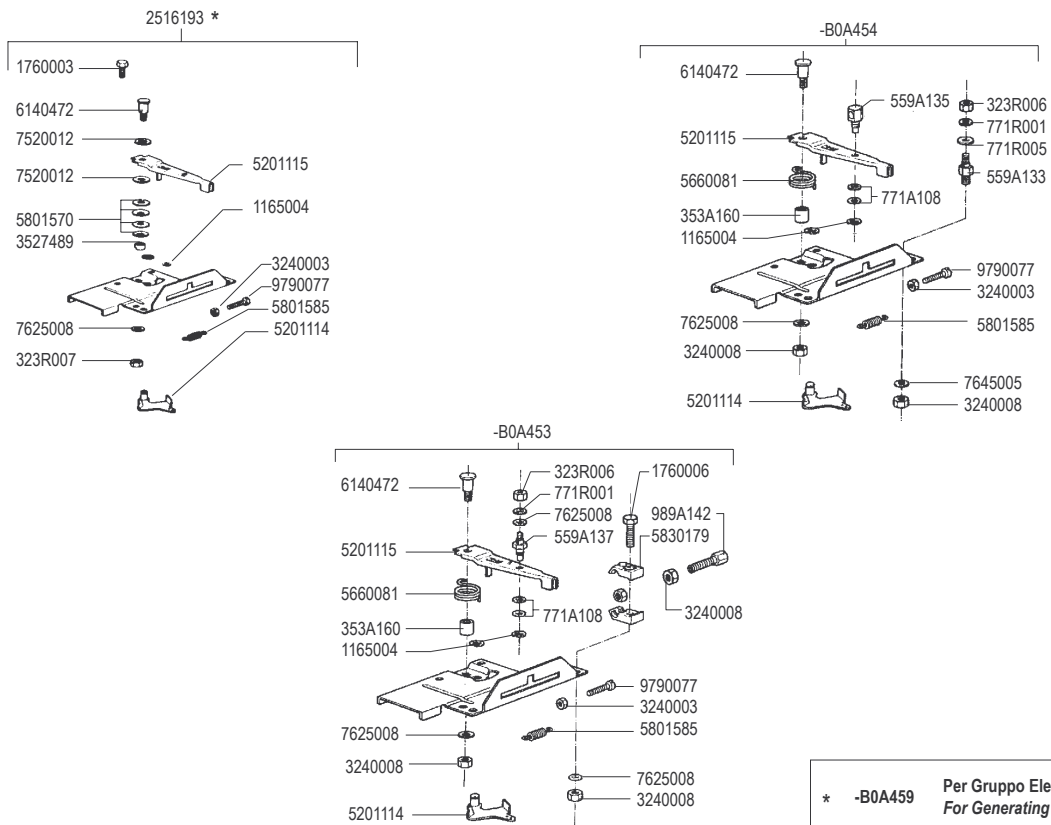

A 220 basic
A 230

1560294 SHORT BLOCK

B = Benzina /Gasoline
P = Petrolio/Kerosene

RICAMBI - SPARE PARTS - ERSATZTEILE - PIECES DETACHEES - REPUESTOS

* GRUPPO ELETTROGENO 3200 giri/RPM
* BETONIERA LENTI 2600 giri/RPM

Filtro aria cod. Air cleaner PN	Carburatori cod. Carburetor PN	Getto max. D. e cod. Dia main jet and PN
3700416	2151280	95 4126089
387A191	2151306	94 363A109
3700415	2151306	94 363A109
3700393	2151281	*95 363A119

* Getto D. 95 solo per Gruppo Elettrogeno
Main jet dia. 95 only for Generating Set

RICAMBI - SPARE PARTS - ERSATZTEILE - PIECES DETACHEES - REPUESTOS

RICAMBI - SPARE PARTS - ERSATZTEILE - PIECES DETACHEES - REPUESTOS

RICAMBI - SPARE PARTS - ERSATZTEILE - PIECES DETACHEES - REPUESTOS

* -B0A459 Per Gruppo Elettrogeno
For Generating Set

RICAMBI - SPARE PARTS - ERSATZTEILE - PIECES DETACHEES - REPUESTOS

RICAMBI - SPARE PARTS - ERSATZTEILE - PIECES DETACHEES - REPUESTOS