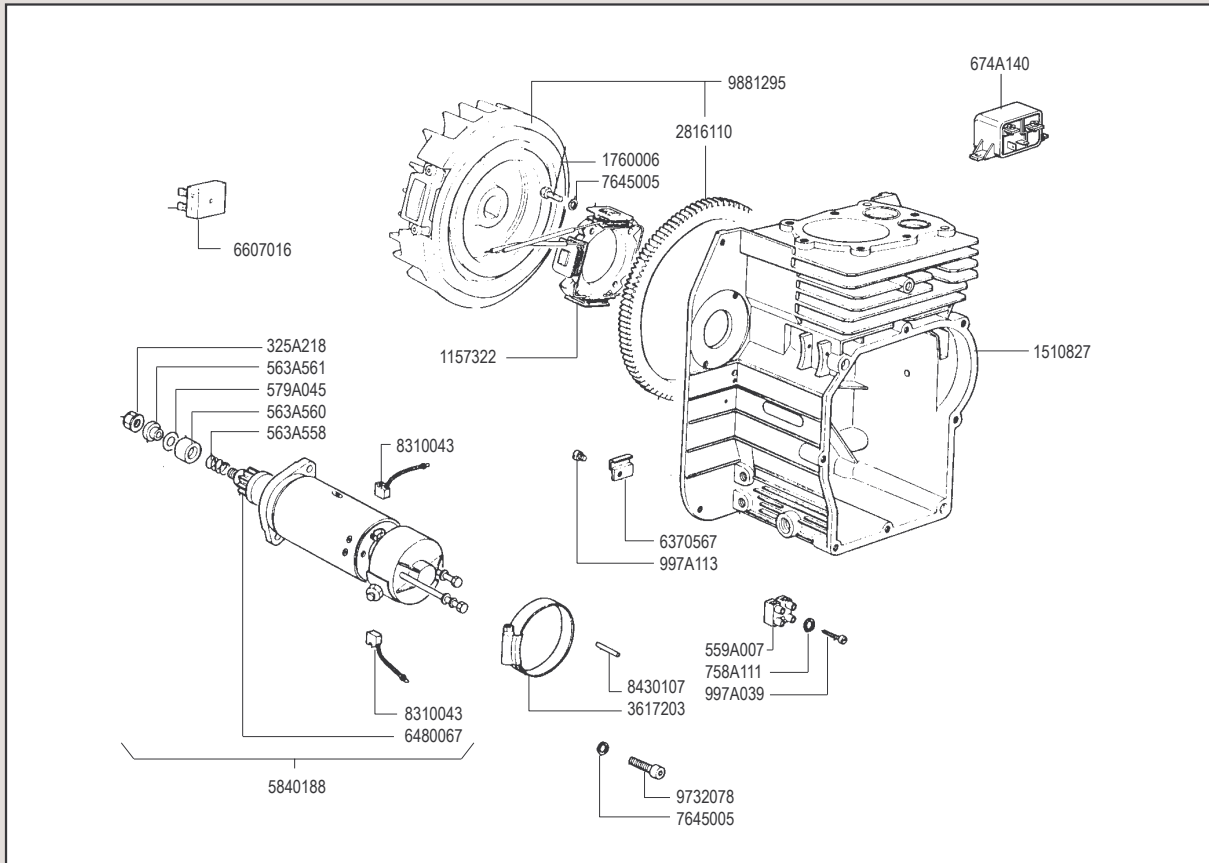

A 220 basic
A 230

1560294 SHORT BLOCK

B = Benzina /Gasoline
P = Petrolio/Kerosene

RICAMBI - SPARE PARTS - ERSATZTEILE - PIECES DETACHEES - REPUESTOS

* GRUPPO ELETTROGENO 3200 giri/RPM
* BETONIERA LENTI 2600 giri/RPM

* Getto D. 95 solo per Gruppo Elettrogeno
Main jet dia. 95 only for Generating Set

RICAMBI - SPARE PARTS - ERSATZTEILE - PIECES DETACHEES - REPUESTOS

RICAMBI - SPARE PARTS - ERSATZTEILE - PIECES DETACHEES - REPUESTOS

RICAMBI - SPARE PARTS - ERSATZTEILE - PIECES DETACHEES - REPUESTOS

* -B0A459 Per Gruppo Elettrogeno
For Generating Set

RICAMBI - SPARE PARTS - ERSATZTEILE - PIECES DETACHEES - REPUESTOS

RICAMBI - SPARE PARTS - ERSATZTEILE - PIECES DETACHEES - REPUESTOS