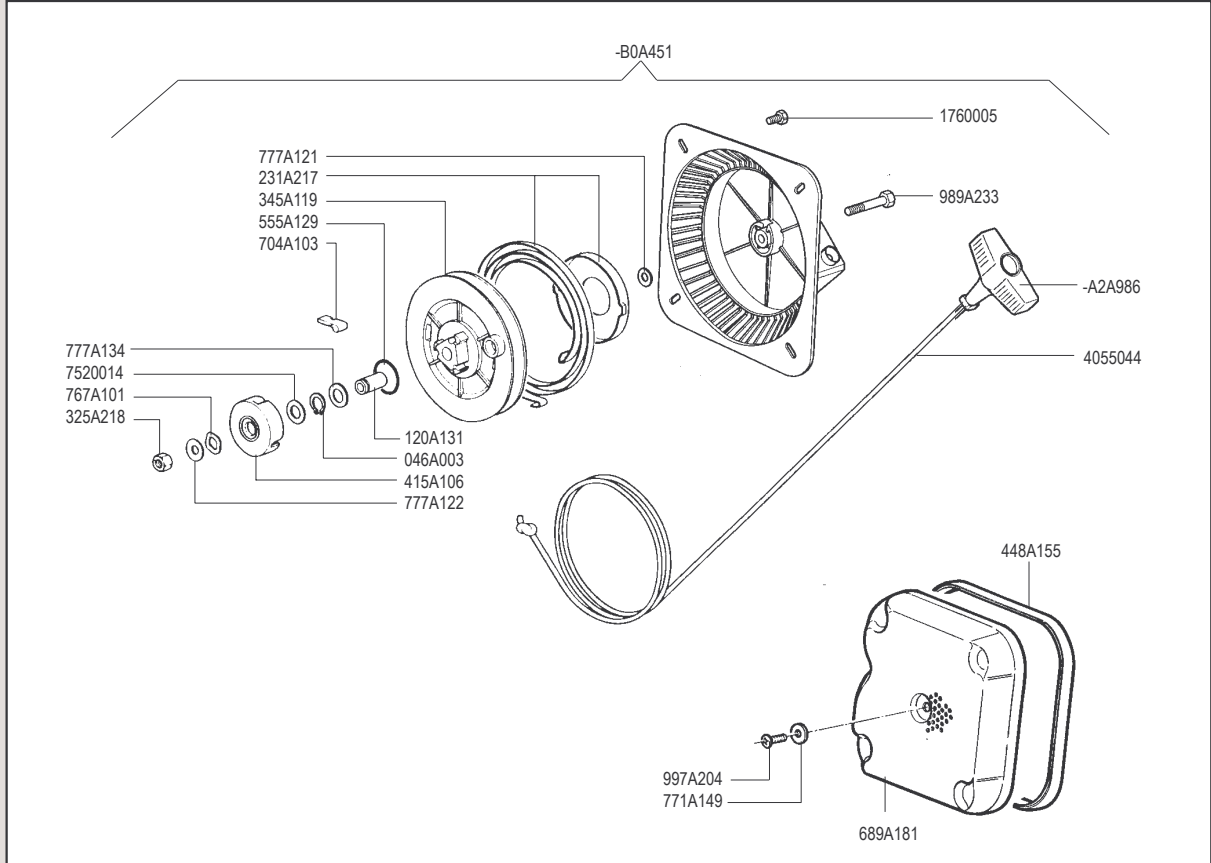

A 220 basic
A 230

1560294 SHORT BLOCK

B = Benzina /Gasoline
P = Petrolio/Kerosene

RICAMBI - SPARE PARTS - ERSATZTEILE - PIECES DETACHEES - REPUESTOS

* GRUPPO ELETTROGENO 3200 giri/RPM
* BETONIERA LENTI 2600 giri/RPM

* Getto D. 95 solo per Gruppo Elettrogeno
Main jet dia. 95 only for Generating Set

RICAMBI - SPARE PARTS - ERSATZTEILE - PIECES DETACHEES - REPUESTOS

RICAMBI - SPARE PARTS - ERSATZTEILE - PIECES DETACHEES - REPUESTOS

RICAMBI - SPARE PARTS - ERSATZTEILE - PIECES DETACHEES - REPUESTOS

* -B0A459 Per Gruppo Elettrogeno
For Generating Set

RICAMBI - SPARE PARTS - ERSATZTEILE - PIECES DETACHEES - REPUESTOS

RICAMBI - SPARE PARTS - ERSATZTEILE - PIECES DETACHEES - REPUESTOS