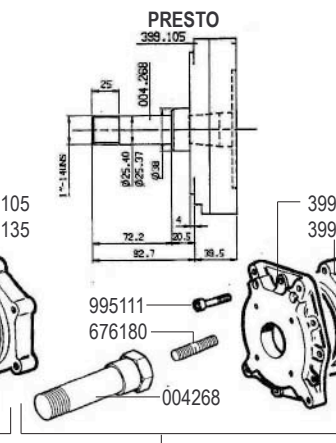

□ ADN 37- 43 - 47

● ADN 54

RICAMBI - SPARE PARTS - ERSATZTEILE - PIECES DETACHEES - REPUESTOS

□ ADN 37- 43 - 47

● ADN 54

- ADN 37-43-47
- ADN 54

Per versioni lente 2500 G/min. – For low speed version 2500 RPM

RICAMBI - SPARE PARTS - ERSATZTEILE - PIÈCES DETACHÉES - REPUESTOS

RICAMBI - SPARE PARTS - ERSATZTEILE - PIECES DETACHEES - REPUESTOS

□ ADN 37-43-47
 ● ADN 54