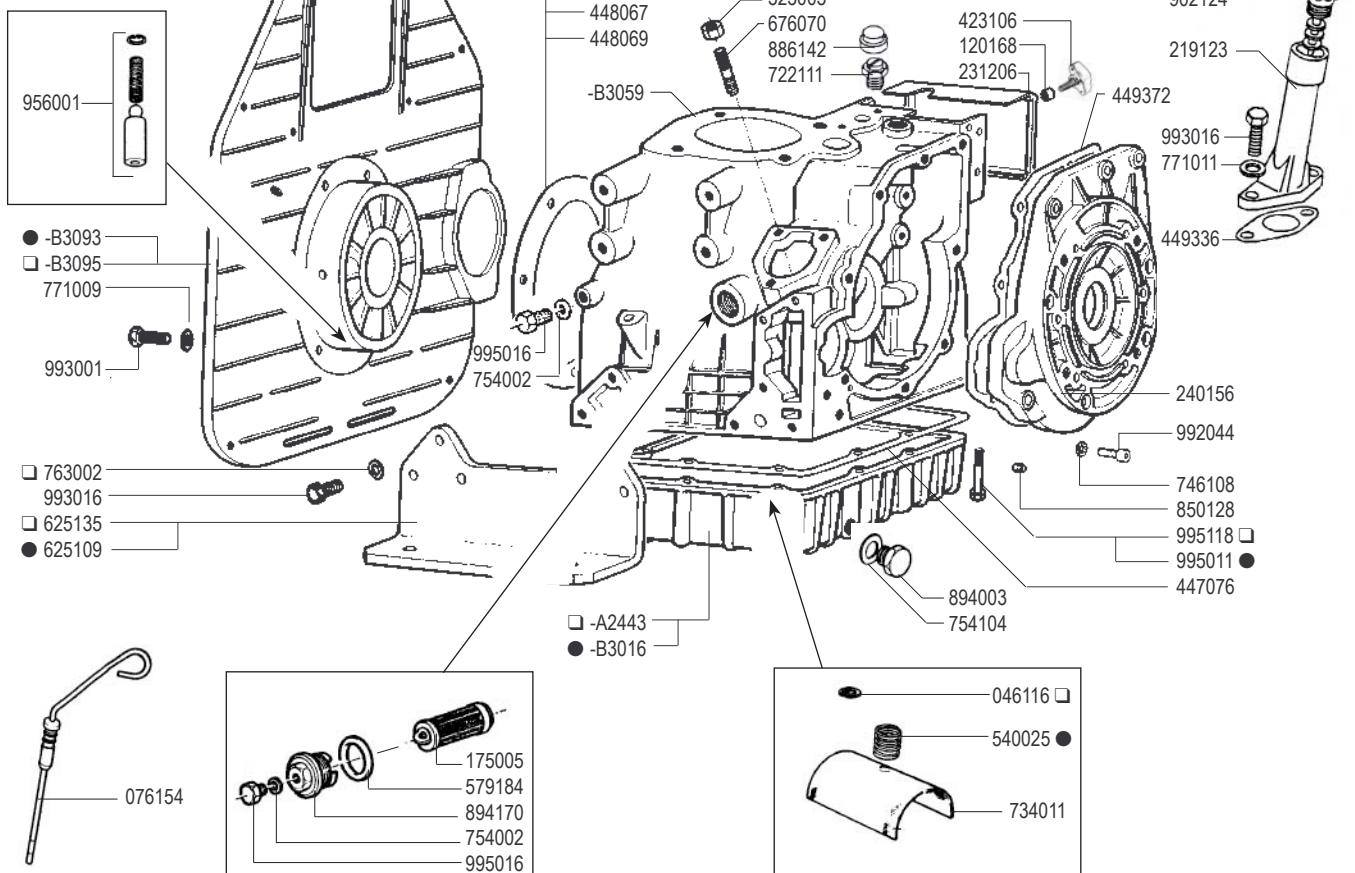

ADN 37W- 43W - 47W - 54W

Valido dal N° 5029781
Valid from N° 5029781

SHORT BLOCK:

ADN 37W -B3097 ● ADN 43W -B3098 ● ADN 47W -B3099 ● ADN47D -B3100 ● ADN 54W -B3101

RICAMBI - SPARE PARTS - ERSATZTEILE - PIECES DETACHEES - REPUESTOS

- ADN 37 - 43 - 47
- ADN 54

- ADN 37 - 43 - 47
- ADN 54

RICAMBI - SPARE PARTS - ERSATZTEILE - PIECES DETACHEES - REPUESTOS

- ADN 37 - 43 - 47
- ADN 54

RICAMBI - SPARE PARTS - ERSATZTEILE - PIECES DETACHEES - REPUESTOS

- ADN 37- 43 - 47
- ADN 54

RICAMBI - SPARE PARTS - ERSATZTEILE - PIECES DETACHEES - REPUESTOS

- ◆ Motore con elettromagnete stop
Engine with mechanical stop by solenoid
- ◆ Motore conelettrovalvola stop
Engine with solenoid valve for stop

□ ADN 37- 43 - 47

● ADN 54

RICAMBI - SPARE PARTS - ERSATZTEILE - PIECES DETACHEES - REPUESTOS

□ ADN 37- 43 - 47

● ADN 54

- ADN 37-43-47
- ADN 54

Per versioni lente 2500 G/min. – For low speed version 2500 RPM