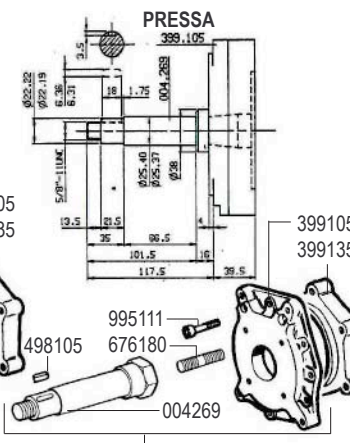

□ ADN 37- 43 - 47

● ADN 54

RICAMBI - SPARE PARTS - ERSATZTEILE - PIECES DETACHEES - REPUESTOS

□ ADN 37- 43 - 47

● ADN 54

- ADN 37-43-47
- ADN 54

Per versioni lente 2500 G/min. – For low speed version 2500 RPM

RICAMBI - SPARE PARTS - ERSATZTEILE - PIÈCES DETACHÉES - REPUESTOS

RICAMBI - SPARE PARTS - ERSATZTEILE - PIECES DETACHEES - REPUESTOS

□ ADN 37-43-47
 ● ADN 54