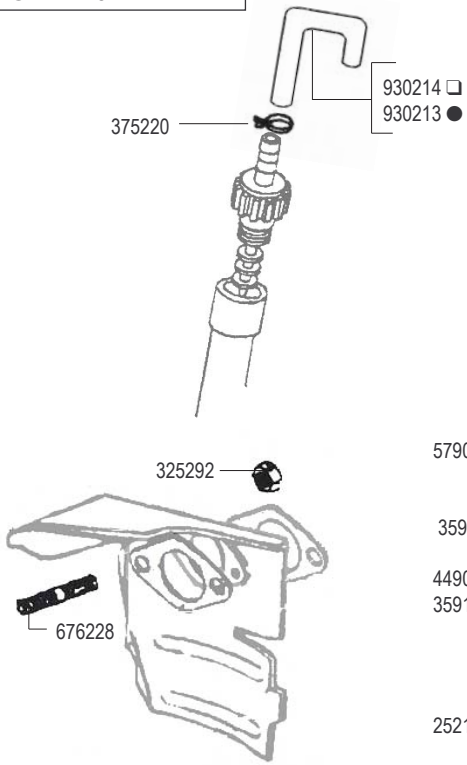

ADN 37W- 43W - 47W - 54W

Valido dal N° 5029781
Valid from N° 5029781

SHORT BLOCK:

ADN 37W -B3097 ● ADN 43W -B3098 ● ADN 47W -B3099 ● ADN47D -B3100 ● ADN 54W -B3101

RICAMBI - SPARE PARTS - ERSATZTEILE - PIECES DETACHEES - REPUESTOS

- ADN 37 - 43 - 47
- ADN 54

- ADN 37 - 43 - 47
- ADN 54

RICAMBI - SPARE PARTS - ERSATZTEILE - PIECES DETACHEES - REPUESTOS

- ADN 37 - 43 - 47
- ADN 54

RICAMBI - SPARE PARTS - ERSATZTEILE - PIECES DETACHEES - REPUESTOS

- ADN 37- 43 - 47
- ADN 54

RICAMBI - SPARE PARTS - ERSATZTEILE - PIECES DETACHEES - REPUESTOS

- ◆ Motore con elettromagnete stop
Engine with mechanical stop by solenoid
- ◆ Motore conelettrovalvola stop
Engine with solenoid valve for stop

□ ADN 37- 43 - 47

● ADN 54

RICAMBI - SPARE PARTS - ERSATZTEILE - PIECES DETACHEES - REPUESTOS

□ ADN 37- 43 - 47

● ADN 54

- ADN 37-43-47
- ADN 54

Per versioni lente 2500 G/min. – For low speed version 2500 RPM