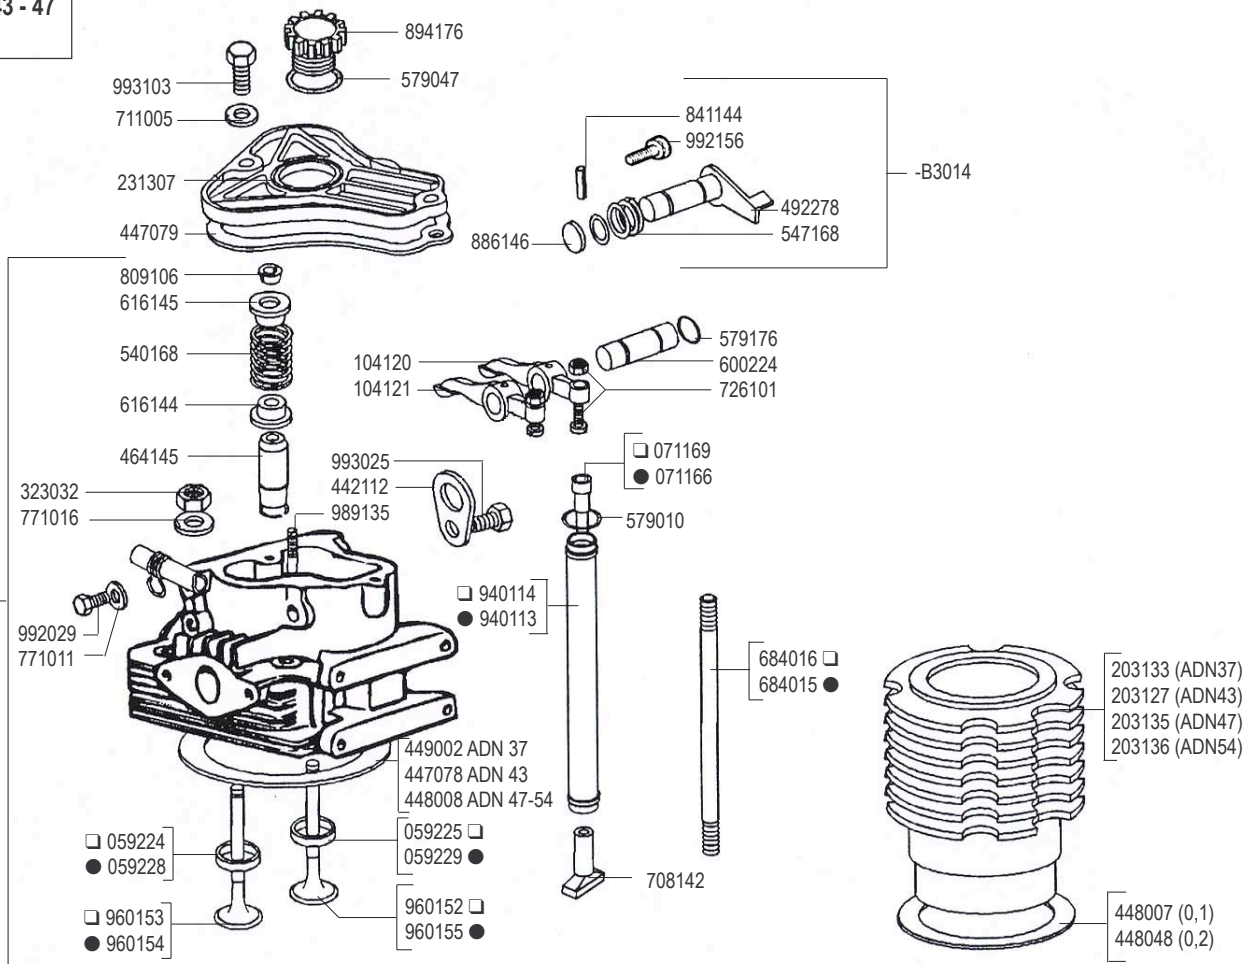

ADN 37W- 43W - 47W - 54W

Valido dal N° 5029781
Valid from N° 5029781

SHORT BLOCK:

ADN 37W -B3097 ● ADN 43W -B3098 ● ADN 47W -B3099 ● ADN47D -B3100 ● ADN 54W -B3101

RICAMBI - SPARE PARTS - ERSATZTEILE - PIECES DETACHEES - REPUESTOS

- ADN 37 - 43 - 47
- ADN 54

- ADN 37 - 43 - 47
- ADN 54

RICAMBI - SPARE PARTS - ERSATZTEILE - PIECES DETACHEES - REPUESTOS

- ADN 37 - 43 - 47
- ADN 54

RICAMBI - SPARE PARTS - ERSATZTEILE - PIECES DETACHEES - REPUESTOS

- ADN 37- 43 - 47
- ADN 54

RICAMBI - SPARE PARTS - ERSATZTEILE - PIECES DETACHEES - REPUESTOS

- ◆ Motore con elettromagnete stop
Engine with mechanical stop by solenoid
- ◆ Motore conelettrovalvola stop
Engine with solenoid valve for stop

□ ADN 37- 43 - 47

● ADN 54

RICAMBI - SPARE PARTS - ERSATZTEILE - PIECES DETACHEES - REPUESTOS

□ ADN 37- 43 - 47

● ADN 54

- ADN 37-43-47
- ADN 54

Per versioni lente 2500 G/min. – For low speed version 2500 RPM