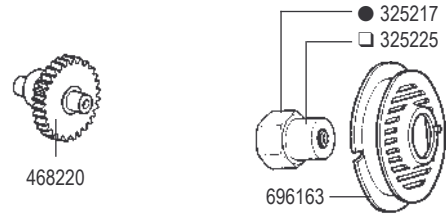

□ ADN 37- 43 - 47

● ADN 54

RICAMBI - SPARE PARTS - ERSATZTEILE - PIECES DETACHEES - REPUESTOS

□ ADN 37- 43 - 47

● ADN 54

- ADN 37-43-47
- ADN 54

Per versioni lente 2500 G/min. – For low speed version 2500 RPM