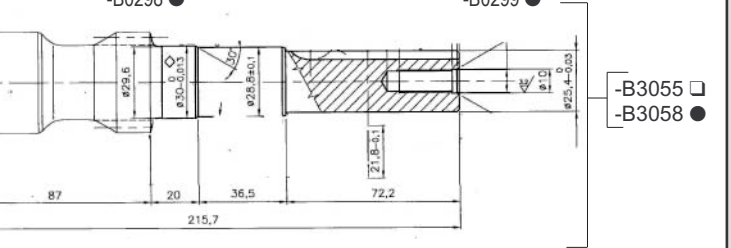

RICAMBI - SPARE PARTS - ERSATZTEILE - PIECES DETACHEES - REPUESTOS