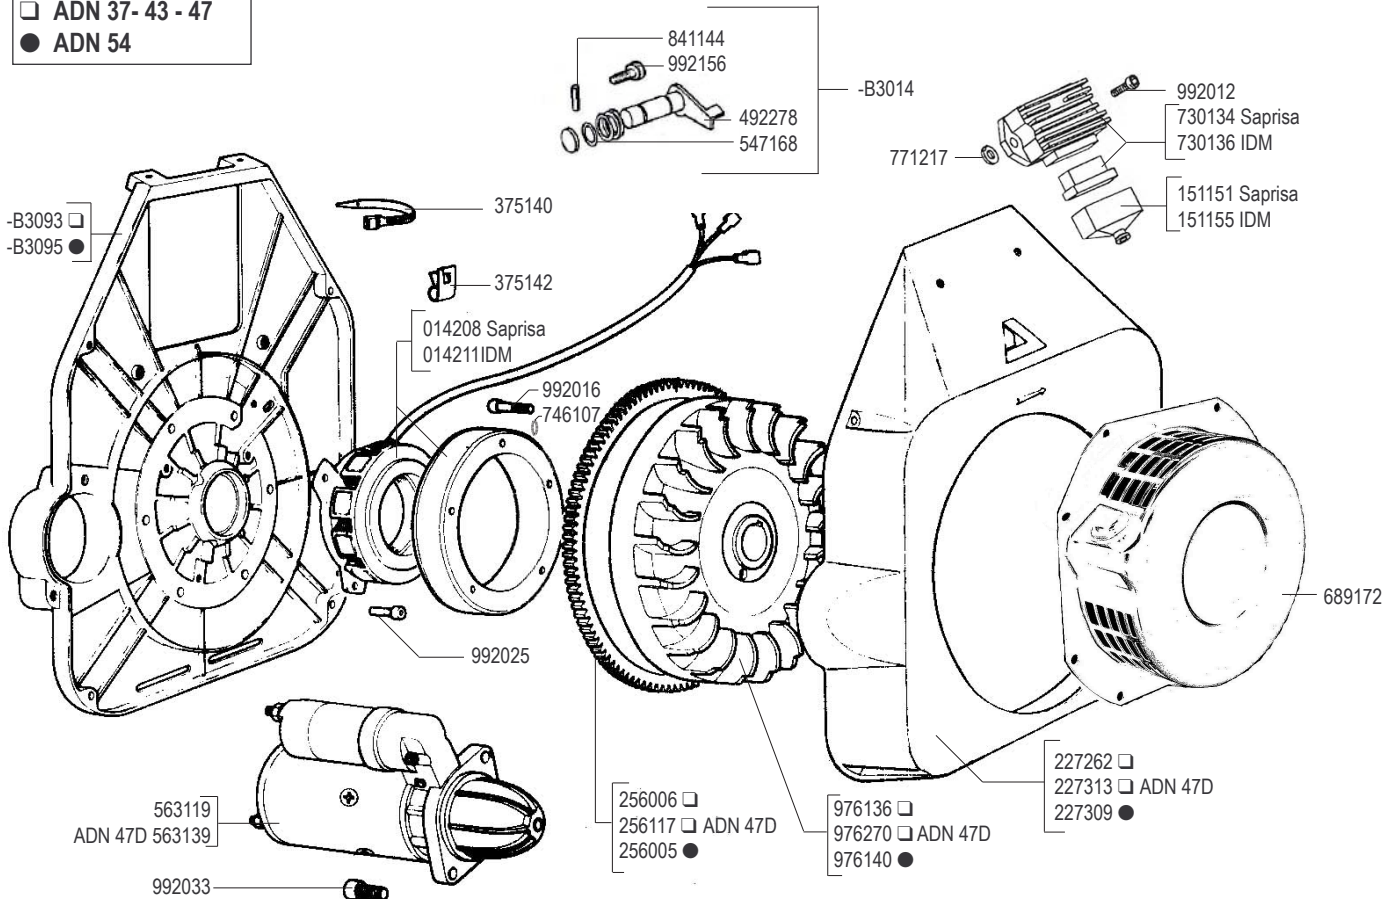

□ ADN 37- 43 - 47

● ADN 54

RICAMBI - SPARE PARTS - ERSATZTEILE - PIECES DETACHEES - REPUESTOS

□ ADN 37- 43 - 47

● ADN 54

- ADN 37-43-47
- ADN 54

Per versioni lente 2500 G/min. – For low speed version 2500 RPM

RICAMBI - SPARE PARTS - ERSATZTEILE - PIÈCES DETACHÉES - REPUESTOS

RICAMBI - SPARE PARTS - ERSATZTEILE - PIECES DETACHEES - REPUESTOS

□ ADN 37-43-47
 ● ADN 54