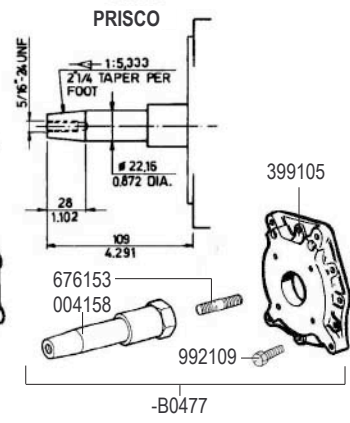

□ ADN 37- 43 - 47

● ADN 54

RICAMBI - SPARE PARTS - ERSATZTEILE - PIECES DETACHEES - REPUESTOS

□ ADN 37- 43 - 47

● ADN 54

- ADN 37-43-47
- ADN 54

Per versioni lente 2500 G/min. – For low speed version 2500 RPM

RICAMBI - SPARE PARTS - ERSATZTEILE - PIÈCES DETACHÉES - REPUESTOS

RICAMBI - SPARE PARTS - ERSATZTEILE - PIECES DETACHEES - REPUESTOS

□ ADN 37-43-47
 ● ADN 54