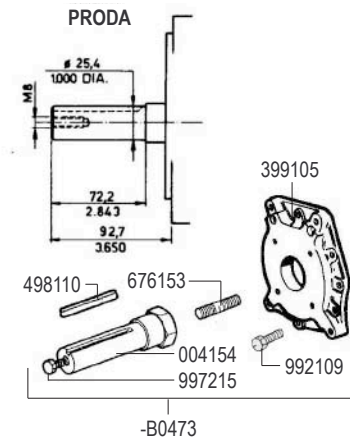

□ ADN 37- 43 - 47

● ADN 54

RICAMBI - SPARE PARTS - ERSATZTEILE - PIECES DETACHEES - REPUESTOS

□ ADN 37- 43 - 47

● ADN 54

- ADN 37-43-47
- ADN 54

Per versioni lente 2500 G/min. – For low speed version 2500 RPM

RICAMBI - SPARE PARTS - ERSATZTEILE - PIÈCES DETACHÉES - REPUESTOS

RICAMBI - SPARE PARTS - ERSATZTEILE - PIECES DETACHEES - REPUESTOS

□ ADN 37-43-47
 ● ADN 54