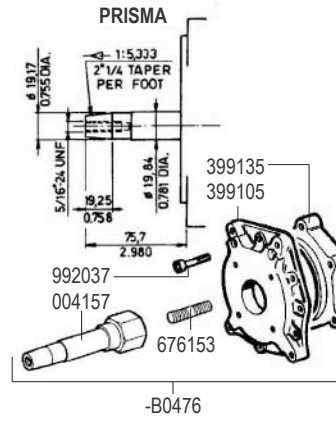

□ ADN 37- 43 - 47

● ADN 54

RICAMBI - SPARE PARTS - ERSATZTEILE - PIECES DETACHEES - REPUESTOS

□ ADN 37- 43 - 47

● ADN 54

- ADN 37-43-47
- ADN 54

Per versioni lente 2500 G/min. – For low speed version 2500 RPM

RICAMBI - SPARE PARTS - ERSATZTEILE - PIÈCES DETACHÉES - REPUESTOS

RICAMBI - SPARE PARTS - ERSATZTEILE - PIECES DETACHEES - REPUESTOS

□ ADN 37-43-47
 ● ADN 54