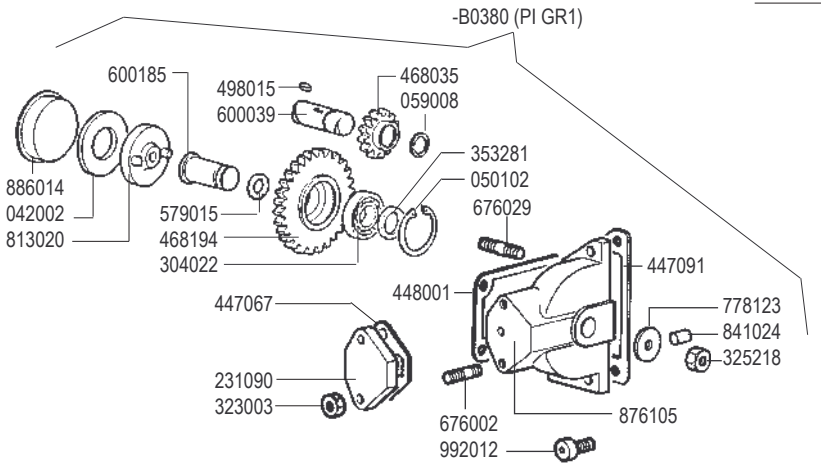

□ ADN 37- 43 - 47

● ADN 54

RICAMBI - SPARE PARTS - ERSATZTEILE - PIECES DETACHEES - REPUESTOS

□ ADN 37- 43 - 47

● ADN 54

- ADN 37-43-47
- ADN 54

Per versioni lente 2500 G/min. – For low speed version 2500 RPM

RICAMBI - SPARE PARTS - ERSATZTEILE - PIÈCES DETACHÉES - REPUESTOS

RICAMBI - SPARE PARTS - ERSATZTEILE - PIECES DETACHEES - REPUESTOS

□ ADN 37-43-47
 ● ADN 54