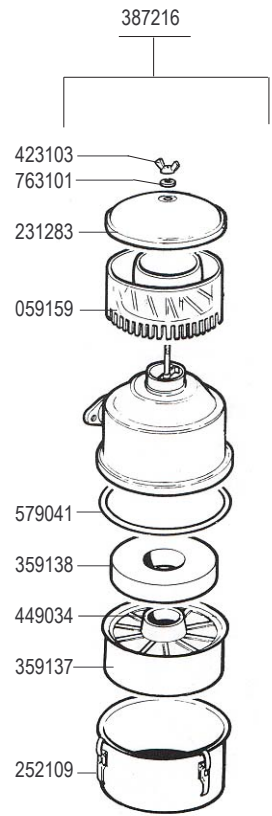

ADN 37W- 43W - 47W - 54W

Valido dal N° 5029781
Valid from N° 5029781

SHORT BLOCK:

ADN 37W -B3097 ● ADN 43W -B3098 ● ADN 47W -B3099 ● ADN47D -B3100 ● ADN 54W -B3101

RICAMBI - SPARE PARTS - ERSATZTEILE - PIECES DETACHEES - REPUESTOS

- ADN 37 - 43 - 47
- ADN 54

- ADN 37 - 43 - 47
- ADN 54

RICAMBI - SPARE PARTS - ERSATZTEILE - PIECES DETACHEES - REPUESTOS

- ADN 37 - 43 - 47
- ADN 54

RICAMBI - SPARE PARTS - ERSATZTEILE - PIECES DETACHEES - REPUESTOS

- ADN 37- 43 - 47
- ADN 54

RICAMBI - SPARE PARTS - ERSATZTEILE - PIECES DETACHEES - REPUESTOS

- ◆ Motore con elettromagnete stop
Engine with mechanical stop by solenoid
- ◆ Motore conelettrovalvola stop
Engine with solenoid valve for stop

□ ADN 37- 43 - 47

● ADN 54

RICAMBI - SPARE PARTS - ERSATZTEILE - PIECES DETACHEES - REPUESTOS

□ ADN 37- 43 - 47

● ADN 54

- ADN 37-43-47
- ADN 54

Per versioni lente 2500 G/min. – For low speed version 2500 RPM