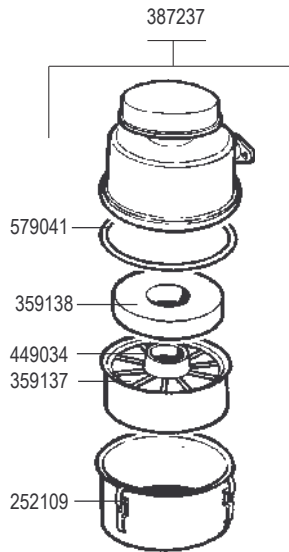

ADN 37W- 43W - 47W - 54W

Valido dal N° 5029781
Valid from N° 5029781

SHORT BLOCK:

ADN 37W -B3097 ● ADN 43W -B3098 ● ADN 47W -B3099 ● ADN47D -B3100 ● ADN 54W -B3101

RICAMBI - SPARE PARTS - ERSATZTEILE - PIECES DETACHEES - REPUESTOS

- ADN 37 - 43 - 47
- ADN 54

- ADN 37 - 43 - 47
- ADN 54

RICAMBI - SPARE PARTS - ERSATZTEILE - PIECES DETACHEES - REPUESTOS

- ADN 37 - 43 - 47
- ADN 54

RICAMBI - SPARE PARTS - ERSATZTEILE - PIECES DETACHEES - REPUESTOS

- ADN 37- 43 - 47
- ADN 54

RICAMBI - SPARE PARTS - ERSATZTEILE - PIECES DETACHEES - REPUESTOS

- ◆ Motore con elettromagnete stop
Engine with mechanical stop by solenoid
- ◆ Motore conelettrovalvola stop
Engine with solenoid valve for stop

□ ADN 37- 43 - 47

● ADN 54

RICAMBI - SPARE PARTS - ERSATZTEILE - PIECES DETACHEES - REPUESTOS

□ ADN 37- 43 - 47

● ADN 54

- ADN 37-43-47
- ADN 54

Per versioni lente 2500 G/min. – For low speed version 2500 RPM