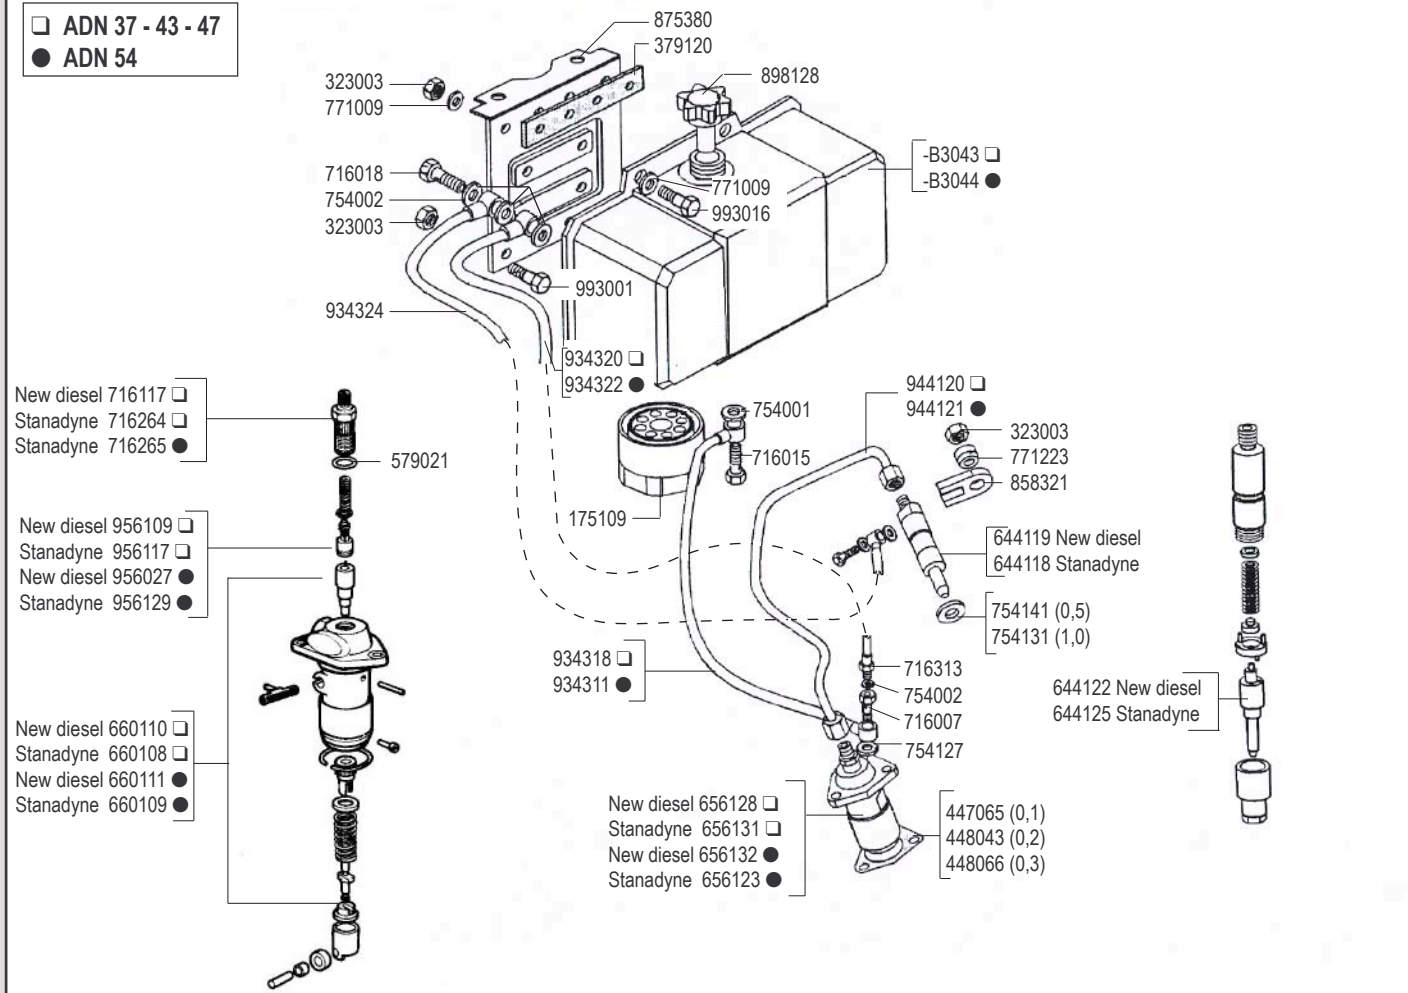

- ADN 37 - 43 - 47
- ADN 54

- ADN 37 - 43 - 47
- ADN 54

RICAMBI - SPARE PARTS - ERSATZTEILE - PIECES DETACHEES - REPUESTOS

- ADN 37 - 43 - 47
- ADN 54

RICAMBI - SPARE PARTS - ERSATZTEILE - PIECES DETACHEES - REPUESTOS

- ADN 37- 43 - 47
- ADN 54

RICAMBI - SPARE PARTS - ERSATZTEILE - PIECES DETACHEES - REPUESTOS

- ◆ Motore con elettromagnete stop
Engine with mechanical stop by solenoid
- ◆ Motore conelettrovalvola stop
Engine with solenoid valve for stop

712131
712132 ◆◆

187152
◆187153
◆187154

-A2688

- (A) KIT -A2585 - 674132
- (B) KIT -A2578 - 674131

- (A) Pressostato normalmente aperto - Oil pressure switch normally open
- (B) Pressostato normalmente chiuso - Oil pressure switch normally closed

□ ADN 37- 43 - 47

● ADN 54

RICAMBI - SPARE PARTS - ERSATZTEILE - PIECES DETACHEES - REPUESTOS

□ ADN 37- 43 - 47

● ADN 54

- ADN 37-43-47
- ADN 54

Per versioni lente 2500 G/min. – For low speed version 2500 RPM