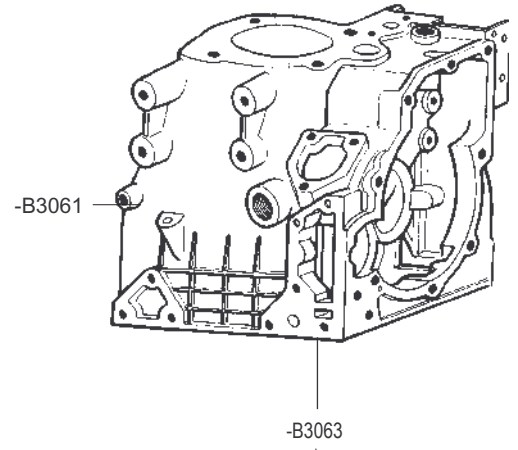

□ ADN 37- 43 - 47

● ADN 54

RICAMBI - SPARE PARTS - ERSATZTEILE - PIECES DETACHEES - REPUESTOS

□ ADN 37- 43 - 47

● ADN 54

- ADN 37-43-47
- ADN 54

Per versioni lente 2500 G/min. – For low speed version 2500 RPM

RICAMBI - SPARE PARTS - ERSATZTEILE - PIÈCES DETACHÉES - REPUESTOS

RICAMBI - SPARE PARTS - ERSATZTEILE - PIECES DETACHEES - REPUESTOS

□ ADN 37-43-47
 ● ADN 54