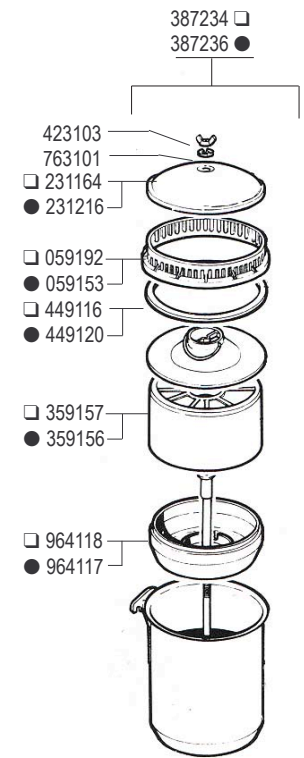

ADN 37W- 43W - 47W - 54W

Valido dal N° 5029781
Valid from N° 5029781

SHORT BLOCK:

ADN 37W -B3097 ● ADN 43W -B3098 ● ADN 47W -B3099 ● ADN47D -B3100 ● ADN 54W -B3101

RICAMBI - SPARE PARTS - ERSATZTEILE - PIECES DETACHEES - REPUESTOS

- ADN 37 - 43 - 47
- ADN 54

- ADN 37 - 43 - 47
- ADN 54

RICAMBI - SPARE PARTS - ERSATZTEILE - PIECES DETACHEES - REPUESTOS

- ADN 37 - 43 - 47
- ADN 54

RICAMBI - SPARE PARTS - ERSATZTEILE - PIECES DETACHEES - REPUESTOS

- ADN 37- 43 - 47
- ADN 54

RICAMBI - SPARE PARTS - ERSATZTEILE - PIECES DETACHEES - REPUESTOS

- ◆ Motore con elettromagnete stop
Engine with mechanical stop by solenoid
- ◆ Motore conelettrovalvola stop
Engine with solenoid valve for stop

□ ADN 37- 43 - 47

● ADN 54

RICAMBI - SPARE PARTS - ERSATZTEILE - PIECES DETACHEES - REPUESTOS

□ ADN 37- 43 - 47

● ADN 54

- ADN 37-43-47
- ADN 54

Per versioni lente 2500 G/min. – For low speed version 2500 RPM