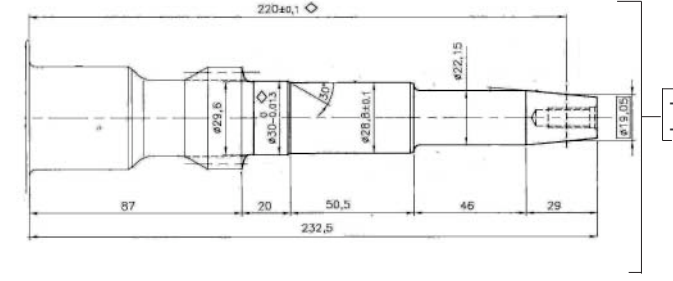

RICAMBI - SPARE PARTS - ERSATZTEILE - PIECES DETACHEES - REPUESTOS