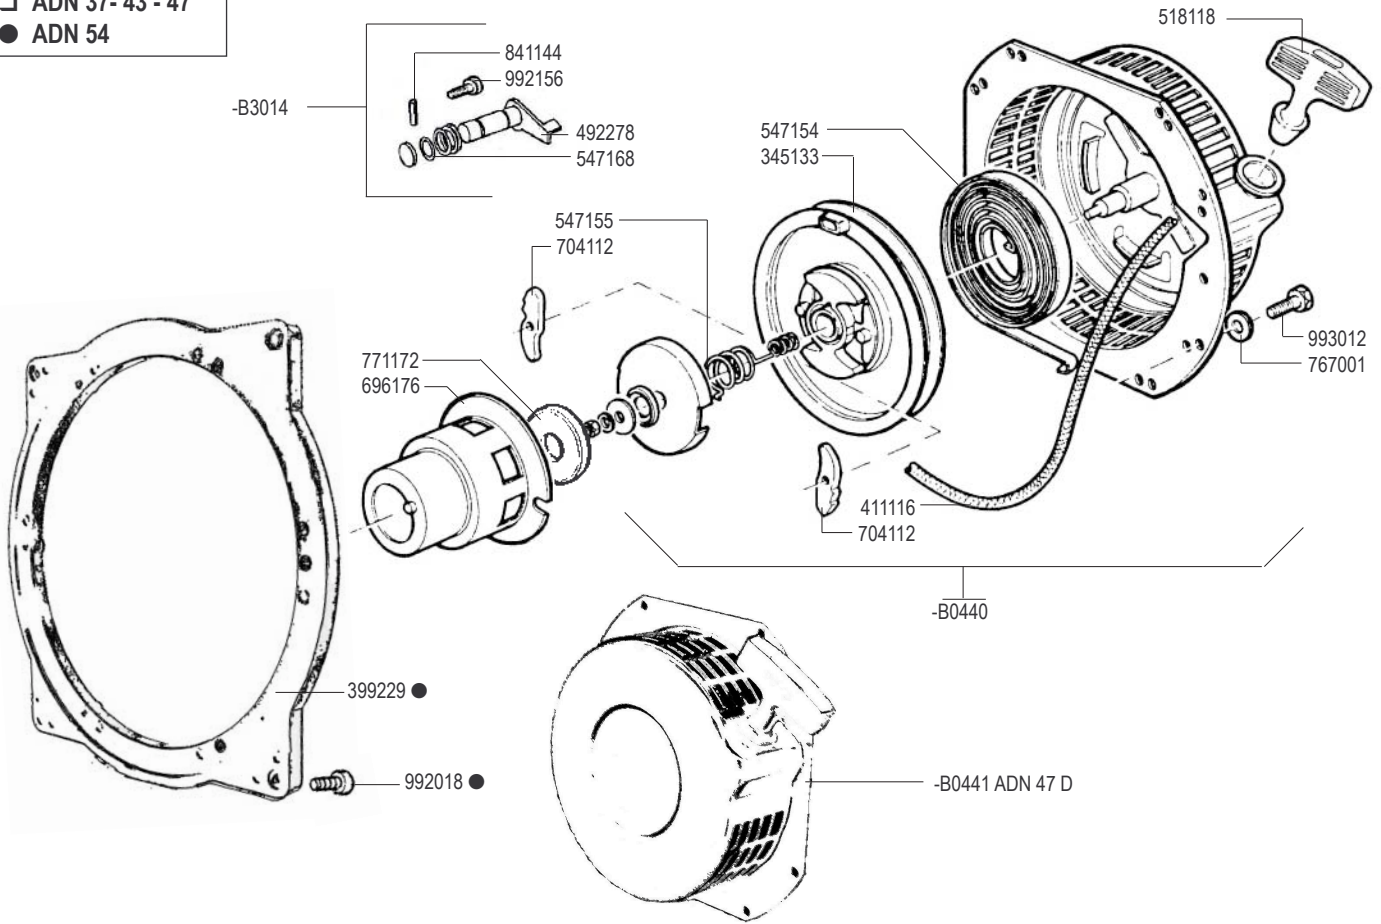

712131
712132 ◆◆

187152
◆187153
◆187154

-A2688

- (A) KIT -A2585 - 674132
- (B) KIT -A2578 - 674131

- (A) Pressostato normalmente aperto - Oil pressure switch normally open
- (B) Pressostato normalmente chiuso - Oil pressure switch normally closed

□ ADN 37- 43 - 47

● ADN 54

RICAMBI - SPARE PARTS - ERSATZTEILE - PIECES DETACHEES - REPUESTOS

□ ADN 37- 43 - 47

● ADN 54

- ADN 37-43-47
- ADN 54

Per versioni lente 2500 G/min. – For low speed version 2500 RPM