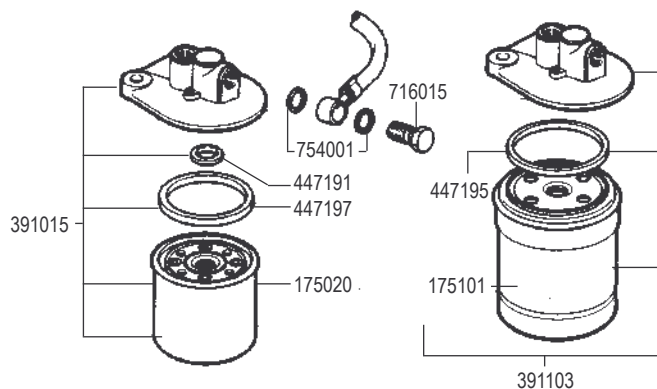

□ ADN 37- 43 - 47

● ADN 54

RICAMBI - SPARE PARTS - ERSATZTEILE - PIECES DETACHEES - REPUESTOS

□ ADN 37- 43 - 47

● ADN 54

- ADN 37-43-47
- ADN 54

Per versioni lente 2500 G/min. – For low speed version 2500 RPM

RICAMBI - SPARE PARTS - ERSATZTEILE - PIÈCES DETACHÉES - REPUESTOS

RICAMBI - SPARE PARTS - ERSATZTEILE - PIECES DETACHEES - REPUESTOS

□ ADN 37-43-47
 ● ADN 54