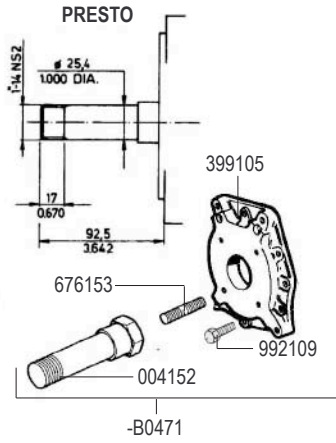

ADN 37W- 43W - 47W - 54W

Valido dal N° 5029781
Valid from N° 5029781

SHORT BLOCK:

ADN 37W -B3097 ● ADN 43W -B3098 ● ADN 47W -B3099 ● ADN47D -B3100 ● ADN 54W -B3101

RICAMBI - SPARE PARTS - ERSATZTEILE - PIECES DETACHEES - REPUESTOS

- ADN 37 - 43 - 47
- ADN 54

- ADN 37 - 43 - 47
- ADN 54

RICAMBI - SPARE PARTS - ERSATZTEILE - PIECES DETACHEES - REPUESTOS

- ADN 37 - 43 - 47
- ADN 54

RICAMBI - SPARE PARTS - ERSATZTEILE - PIECES DETACHEES - REPUESTOS

□ ADN 37- 43 - 47

● ADN 54

RICAMBI - SPARE PARTS - ERSATZTEILE - PIECES DETACHEES - REPUESTOS

□ ADN 37- 43 - 47

● ADN 54

- ADN 37-43-47
- ADN 54

Per versioni lente 2500 G/min. – For low speed version 2500 RPM

RICAMBI - SPARE PARTS - ERSATZTEILE - PIÈCES DETACHÉES - REPUESTOS

RICAMBI - SPARE PARTS - ERSATZTEILE - PIECES DETACHEES - REPUESTOS

□ ADN 37-43-47
 ● ADN 54