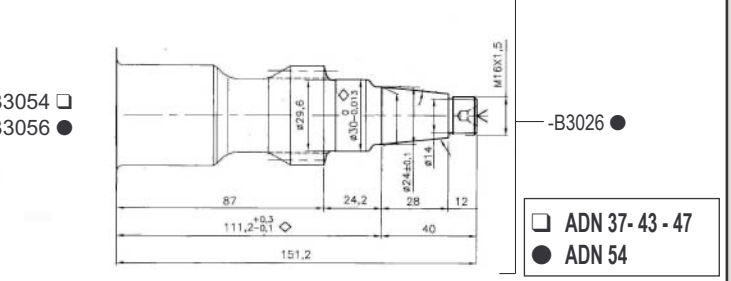

RICAMBI - SPARE PARTS - ERSATZTEILE - PIECES DETACHEES - REPUESTOS