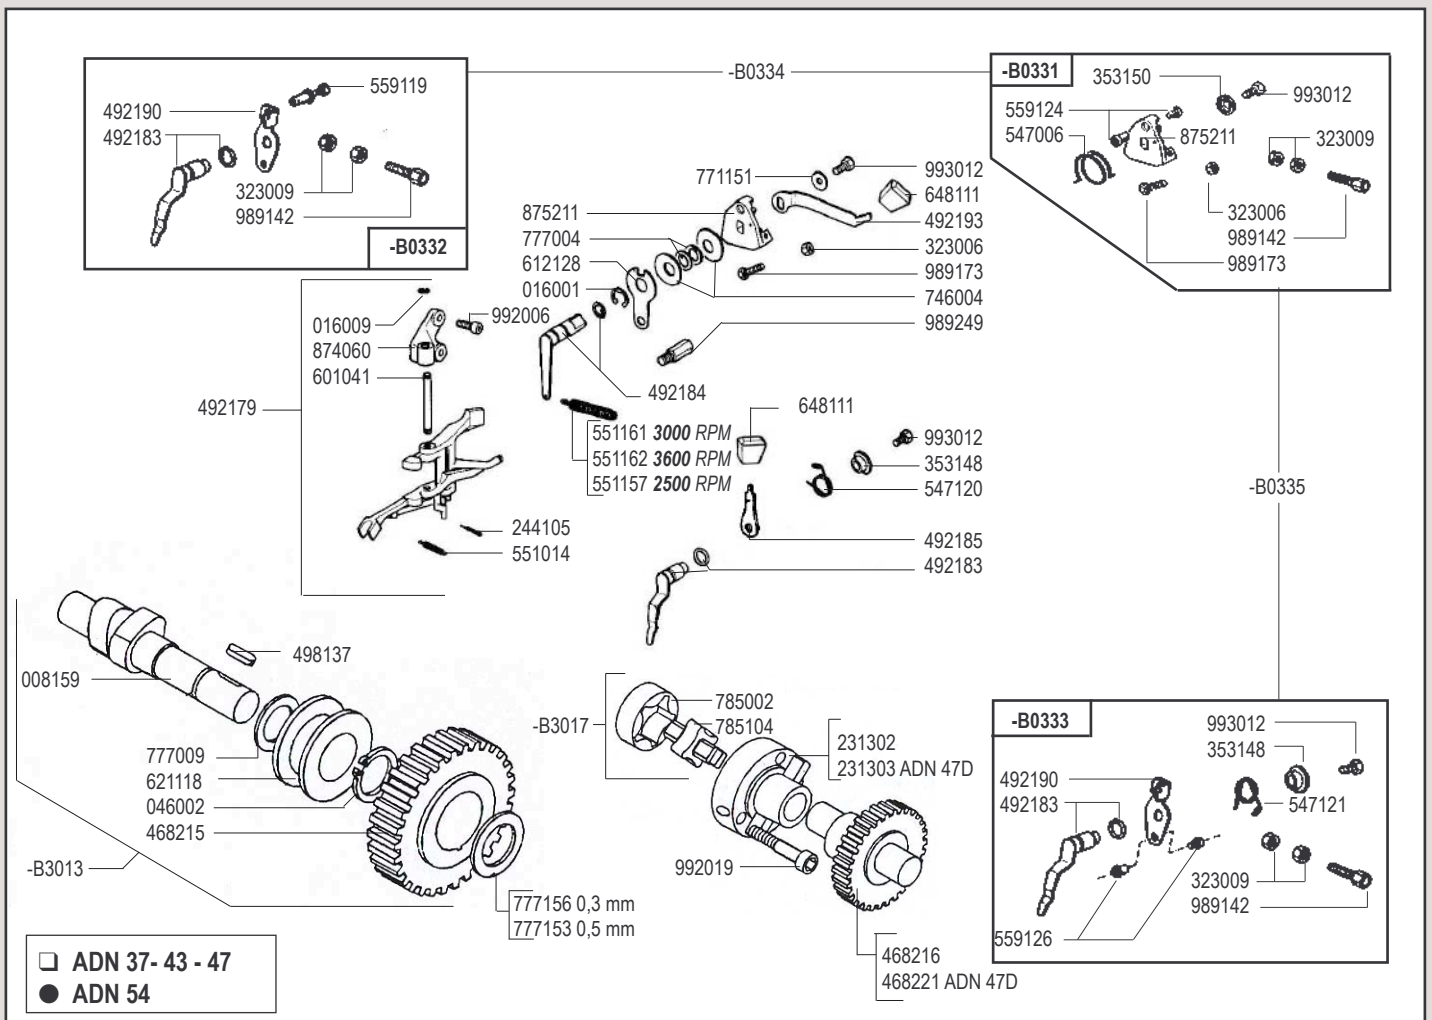

ADN 37W- 43W - 47W - 54W

Valido dal N° 5029781
Valid from N° 5029781

SHORT BLOCK:

ADN 37W -B3097 ● ADN 43W -B3098 ● ADN 47W -B3099 ● ADN47D -B3100 ● ADN 54W -B3101

RICAMBI - SPARE PARTS - ERSATZTEILE - PIECES DETACHEES - REPUESTOS

- ADN 37 - 43 - 47
- ADN 54

- ADN 37 - 43 - 47
- ADN 54

RICAMBI - SPARE PARTS - ERSATZTEILE - PIECES DETACHEES - REPUESTOS

- ADN 37 - 43 - 47
- ADN 54

RICAMBI - SPARE PARTS - ERSATZTEILE - PIECES DETACHEES - REPUESTOS

- ADN 37- 43 - 47
- ADN 54

RICAMBI - SPARE PARTS - ERSATZTEILE - PIECES DETACHEES - REPUESTOS

- ◆ Motore con elettromagnete stop
Engine with mechanical stop by solenoid
- ◆ Motore conelettrovalvola stop
Engine with solenoid valve for stop

□ ADN 37- 43 - 47

● ADN 54

RICAMBI - SPARE PARTS - ERSATZTEILE - PIECES DETACHEES - REPUESTOS

□ ADN 37- 43 - 47

● ADN 54

- ADN 37-43-47
- ADN 54

Per versioni lente 2500 G/min. – For low speed version 2500 RPM