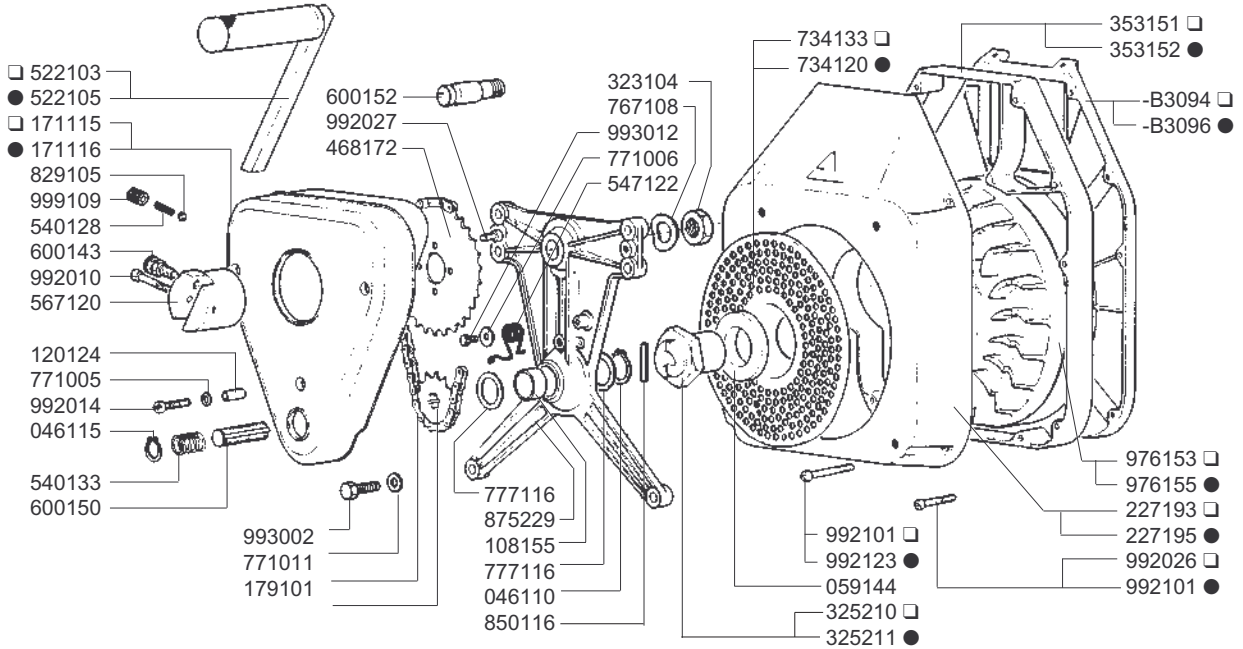

□ ADN 37- 43 - 47

● ADN 54

RICAMBI - SPARE PARTS - ERSATZTEILE - PIECES DETACHEES - REPUESTOS

□ ADN 37- 43 - 47

● ADN 54

- ADN 37-43-47
- ADN 54

Per versioni lente 2500 G/min. – For low speed version 2500 RPM

RICAMBI - SPARE PARTS - ERSATZTEILE - PIÈCES DETACHÉES - REPUESTOS

RICAMBI - SPARE PARTS - ERSATZTEILE - PIECES DETACHEES - REPUESTOS

□ ADN 37-43-47
 ● ADN 54