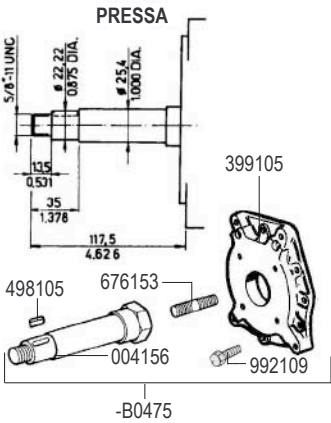

□ ADN 37- 43 - 47

● ADN 54

RICAMBI - SPARE PARTS - ERSATZTEILE - PIECES DETACHEES - REPUESTOS

□ ADN 37- 43 - 47

● ADN 54

- ADN 37-43-47
- ADN 54

Per versioni lente 2500 G/min. – For low speed version 2500 RPM

RICAMBI - SPARE PARTS - ERSATZTEILE - PIÈCES DETACHÉES - REPUESTOS

RICAMBI - SPARE PARTS - ERSATZTEILE - PIECES DETACHEES - REPUESTOS

□ ADN 37-43-47
 ● ADN 54