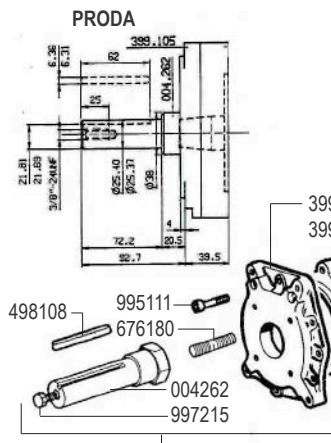

□ ADN 37- 43 - 47

● ADN 54

RICAMBI - SPARE PARTS - ERSATZTEILE - PIECES DETACHEES - REPUESTOS

□ ADN 37- 43 - 47

● ADN 54

- ADN 37-43-47
- ADN 54

Per versioni lente 2500 G/min. – For low speed version 2500 RPM

RICAMBI - SPARE PARTS - ERSATZTEILE - PIÈCES DETACHÉES - REPUESTOS

RICAMBI - SPARE PARTS - ERSATZTEILE - PIECES DETACHEES - REPUESTOS

□ ADN 37-43-47
 ● ADN 54