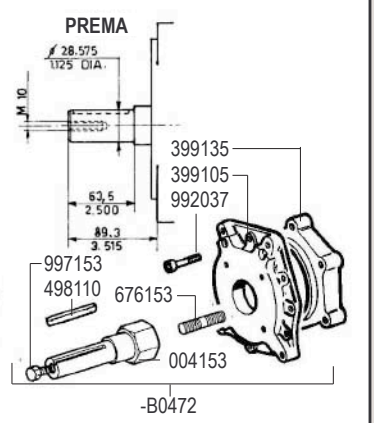

□ ADN 37- 43 - 47

● ADN 54

RICAMBI - SPARE PARTS - ERSATZTEILE - PIECES DETACHEES - REPUESTOS

□ ADN 37- 43 - 47

● ADN 54

- ADN 37-43-47
- ADN 54

Per versioni lente 2500 G/min. – For low speed version 2500 RPM

RICAMBI - SPARE PARTS - ERSATZTEILE - PIÈCES DETACHÉES - REPUESTOS

RICAMBI - SPARE PARTS - ERSATZTEILE - PIECES DETACHEES - REPUESTOS

□ ADN 37-43-47
 ● ADN 54