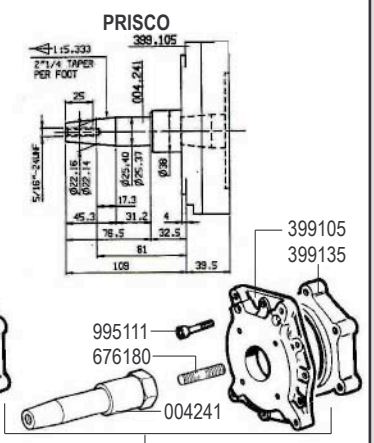

□ ADN 37- 43 - 47

● ADN 54

RICAMBI - SPARE PARTS - ERSATZTEILE - PIECES DETACHEES - REPUESTOS

□ ADN 37- 43 - 47

● ADN 54

- ADN 37-43-47
- ADN 54

Per versioni lente 2500 G/min. – For low speed version 2500 RPM

RICAMBI - SPARE PARTS - ERSATZTEILE - PIÈCES DETACHÉES - REPUESTOS

RICAMBI - SPARE PARTS - ERSATZTEILE - PIECES DETACHEES - REPUESTOS

□ ADN 37-43-47
 ● ADN 54