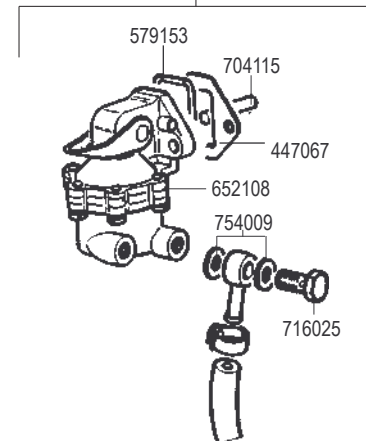

□ ADN 37- 43 - 47

● ADN 54

RICAMBI - SPARE PARTS - ERSATZTEILE - PIECES DETACHEES - REPUESTOS

□ ADN 37- 43 - 47

● ADN 54

- ADN 37-43-47
- ADN 54

Per versioni lente 2500 G/min. – For low speed version 2500 RPM

RICAMBI - SPARE PARTS - ERSATZTEILE - PIÈCES DETACHÉES - REPUESTOS

RICAMBI - SPARE PARTS - ERSATZTEILE - PIECES DETACHEES - REPUESTOS

□ ADN 37-43-47
 ● ADN 54