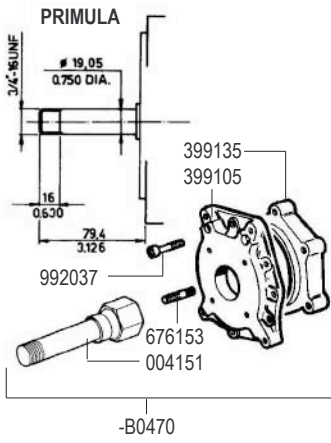

ADN 37W- 43W - 47W - 54W

Valido dal N° 5029781
Valid from N° 5029781

SHORT BLOCK:

ADN 37W -B3097 ● ADN 43W -B3098 ● ADN 47W -B3099 ● ADN47D -B3100 ● ADN 54W -B3101

RICAMBI - SPARE PARTS - ERSATZTEILE - PIECES DETACHEES - REPUESTOS

□ ADN 37- 43 - 47

● ADN 54

RICAMBI - SPARE PARTS - ERSATZTEILE - PIECES DETACHEES - REPUESTOS

□ ADN 37- 43 - 47

● ADN 54

- ADN 37-43-47
- ADN 54

Per versioni lente 2500 G/min. – For low speed version 2500 RPM

RICAMBI - SPARE PARTS - ERSATZTEILE - PIÈCES DETACHÉES - REPUESTOS

RICAMBI - SPARE PARTS - ERSATZTEILE - PIECES DETACHEES - REPUESTOS

□ ADN 37-43-47
 ● ADN 54