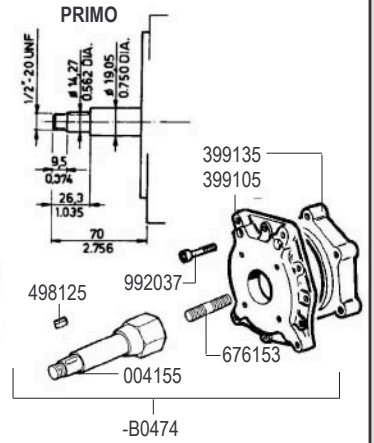

□ ADN 37- 43 - 47

● ADN 54

RICAMBI - SPARE PARTS - ERSATZTEILE - PIECES DETACHEES - REPUESTOS

□ ADN 37- 43 - 47

● ADN 54

- ADN 37-43-47
- ADN 54

Per versioni lente 2500 G/min. – For low speed version 2500 RPM

RICAMBI - SPARE PARTS - ERSATZTEILE - PIÈCES DETACHÉES - REPUESTOS

RICAMBI - SPARE PARTS - ERSATZTEILE - PIECES DETACHEES - REPUESTOS

□ ADN 37-43-47
 ● ADN 54