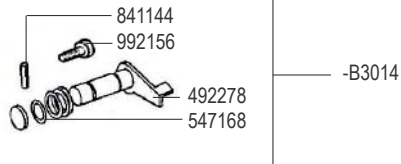

□ ADN 37- 43 - 47

● ADN 54

RICAMBI - SPARE PARTS - ERSATZTEILE - PIECES DETACHEES - REPUESTOS

□ ADN 37- 43 - 47

● ADN 54

- ADN 37-43-47
- ADN 54

Per versioni lente 2500 G/min. – For low speed version 2500 RPM