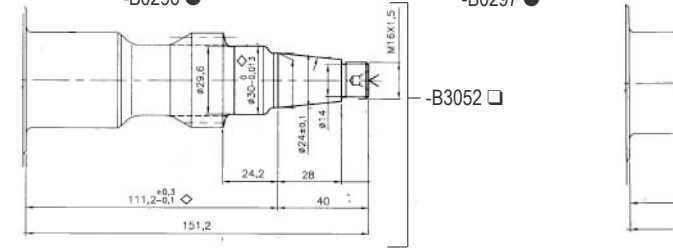

RICAMBI - SPARE PARTS - ERSATZTEILE - PIECES DETACHEES - REPUESTOS