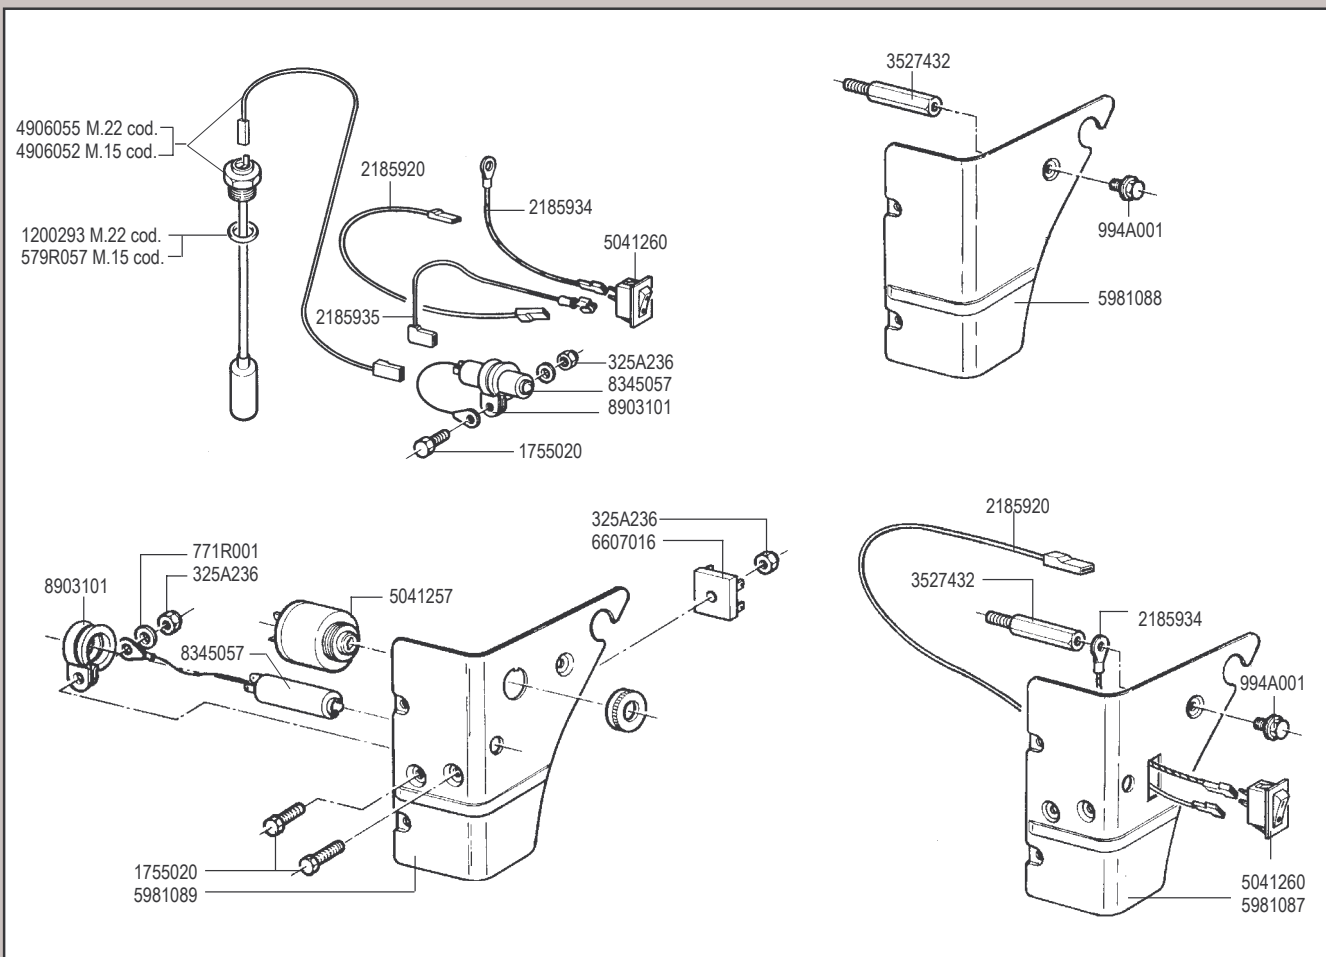

ACT 280 - OHC ACT 340 - OHC

-B1A276 SHORT BLOCK ACT 280
1560298 SHORT BLOCK ACT 340

▲ = ACT 280
● = ACT 340

▲ = ACT 280
● = ACT 340

RICAMBI - SPARE PARTS - ERSATZTEILE - PIECES DETACHEES - REPUESTOS

▲ = ACT 280
● = ACT 340

RICAMBI - SPARE PARTS - ERSATZTEILE - PIECES DETACHEES - REPUESTOS

RICAMBI - SPARE PARTS - ERSATZTEILE - PIECES DETACHEES - REPUESTOS

▲ = ACT 280
● = ACT 340

RICAMBI - SPARE PARTS - ERSATZTEILE - PIECES DETACHEES - REPUESTOS

RICAMBI - SPARE PARTS - ERSATZTEILE - PIECES DETACHEES - REPUESTOS

versione ALPINE
ALPINE version

4896382

RICAMBI - SPARE PARTS - ERSATZTEILE - PIECES DETACHEES - REPUESTOS

RICAMBI - SPARE PARTS - ERSATZTEILE - PIECES DETACHEES - REPUESTOS