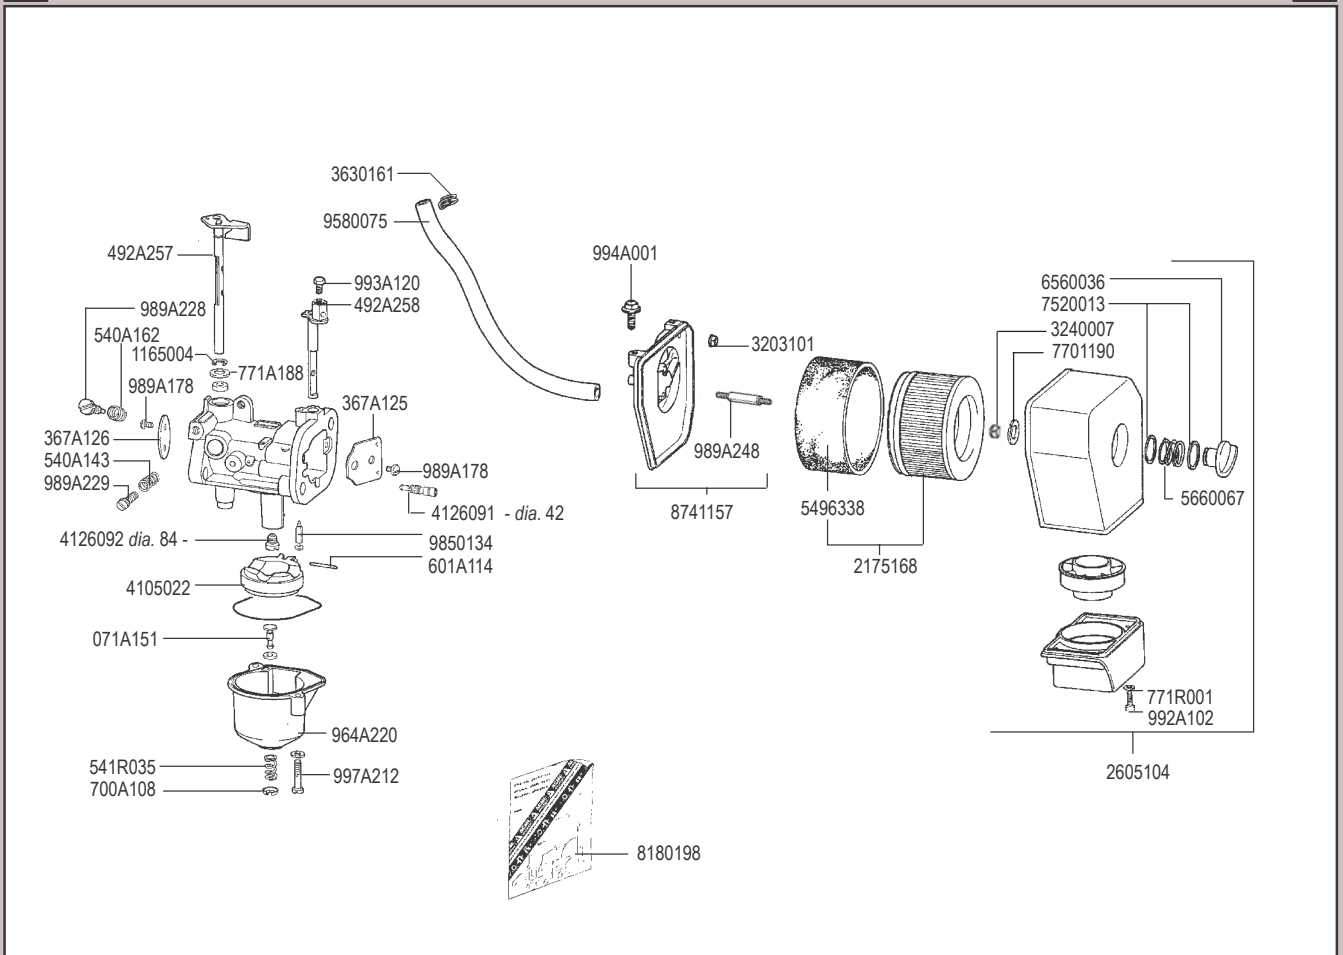

ACT 280 - OHC ACT 340 - OHC

-B1A276 SHORT BLOCK ACT 280
1560298 SHORT BLOCK ACT 340

▲ = ACT 280
● = ACT 340

▲ = ACT 280
● = ACT 340

RICAMBI - SPARE PARTS - ERSATZTEILE - PIECES DETACHEES - REPUESTOS

▲ = ACT 280
● = ACT 340

RICAMBI - SPARE PARTS - ERSATZTEILE - PIECES DETACHEES - REPUESTOS

RICAMBI - SPARE PARTS - ERSATZTEILE - PIECES DETACHEES - REPUESTOS

▲ = ACT 280
● = ACT 340

RICAMBI - SPARE PARTS - ERSATZTEILE - PIECES DETACHEES - REPUESTOS

RICAMBI - SPARE PARTS - ERSATZTEILE - PIECES DETACHEES - REPUESTOS

versione ALPINE
ALPINE version

4896382

RICAMBI - SPARE PARTS - ERSATZTEILE - PIECES DETACHEES - REPUESTOS

RICAMBI - SPARE PARTS - ERSATZTEILE - PIECES DETACHEES - REPUESTOS