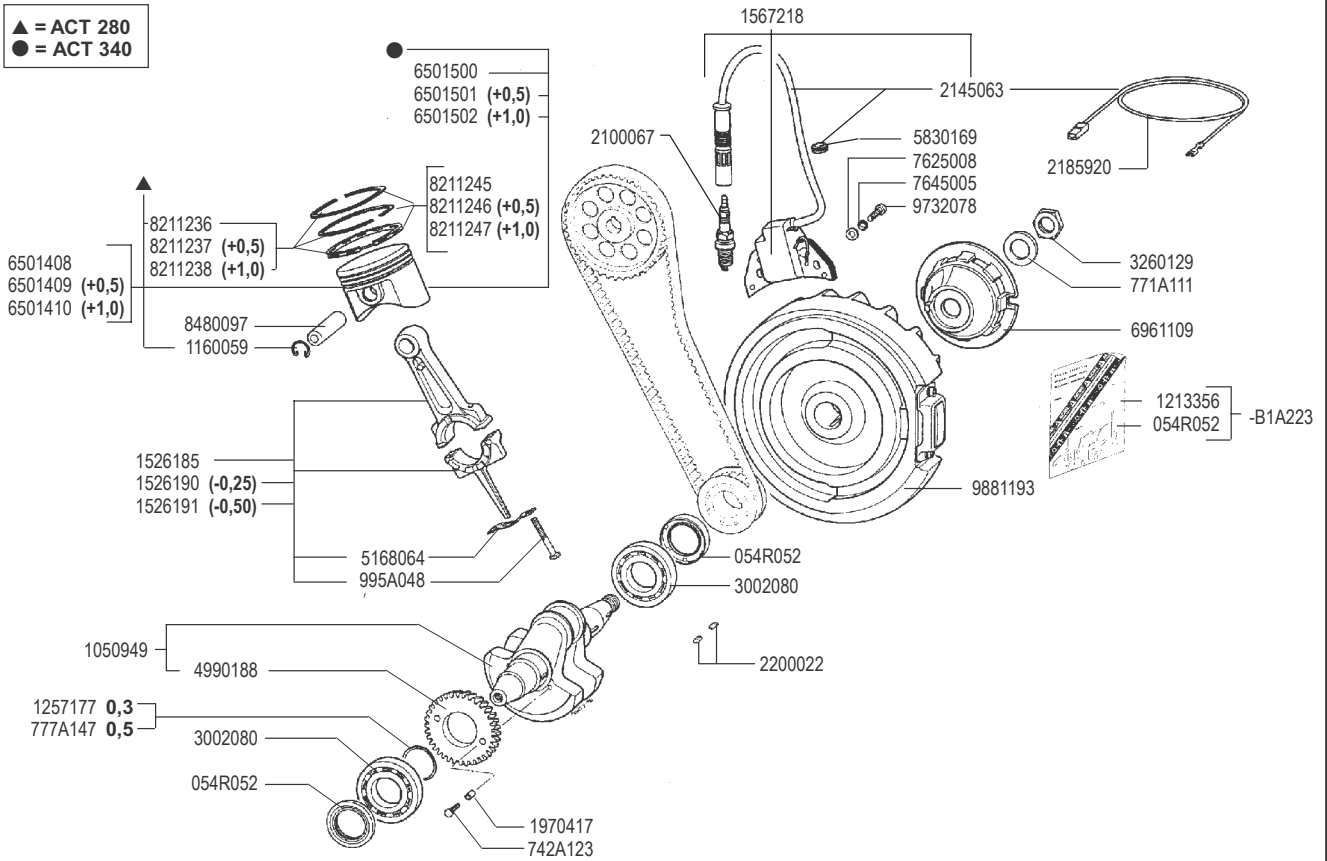

ACT 280 - OHC ACT 340 - OHC

-B1A276 SHORT BLOCK ACT 280
1560298 SHORT BLOCK ACT 340

▲ = ACT 280
● = ACT 340

▲ = ACT 280
● = ACT 340

RICAMBI - SPARE PARTS - ERSATZTEILE - PIECES DETACHEES - REPUESTOS

▲ = ACT 280
● = ACT 340

RICAMBI - SPARE PARTS - ERSATZTEILE - PIECES DETACHEES - REPUESTOS

RICAMBI - SPARE PARTS - ERSATZTEILE - PIECES DETACHEES - REPUESTOS

▲ = ACT 280
● = ACT 340

RICAMBI - SPARE PARTS - ERSATZTEILE - PIECES DETACHEES - REPUESTOS

RICAMBI - SPARE PARTS - ERSATZTEILE - PIECES DETACHEES - REPUESTOS

versione ALPINE
ALPINE version

4896382

RICAMBI - SPARE PARTS - ERSATZTEILE - PIECES DETACHEES - REPUESTOS

RICAMBI - SPARE PARTS - ERSATZTEILE - PIECES DETACHEES - REPUESTOS