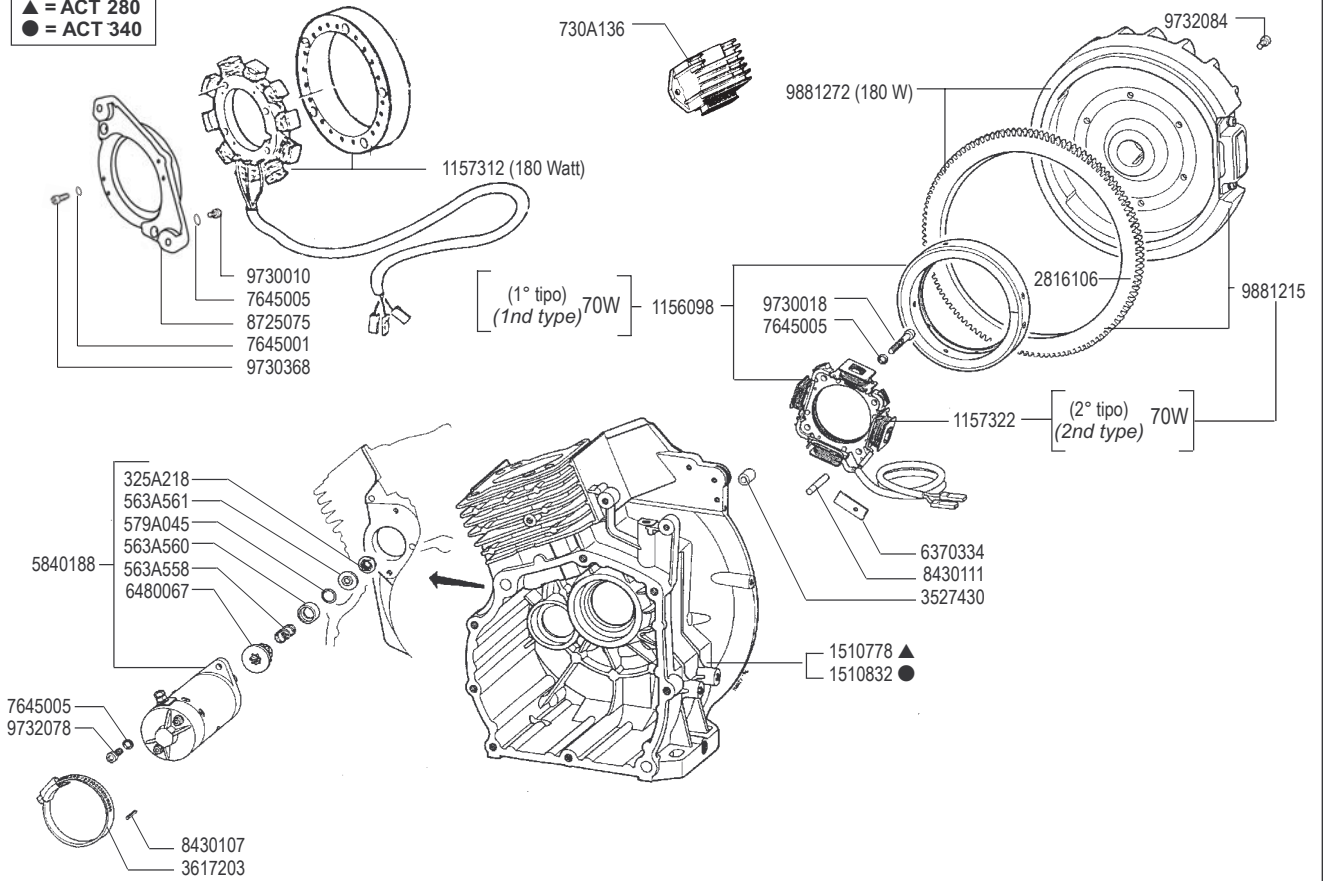

ACT 280 - OHC ACT 340 - OHC

-B1A276 SHORT BLOCK ACT 280
1560298 SHORT BLOCK ACT 340

▲ = ACT 280
● = ACT 340

▲ = ACT 280
● = ACT 340

RICAMBI - SPARE PARTS - ERSATZTEILE - PIECES DETACHEES - REPUESTOS

▲ = ACT 280
● = ACT 340

RICAMBI - SPARE PARTS - ERSATZTEILE - PIECES DETACHEES - REPUESTOS

RICAMBI - SPARE PARTS - ERSATZTEILE - PIECES DETACHEES - REPUESTOS

▲ = ACT 280
● = ACT 340

RICAMBI - SPARE PARTS - ERSATZTEILE - PIECES DETACHEES - REPUESTOS

RICAMBI - SPARE PARTS - ERSATZTEILE - PIECES DETACHEES - REPUESTOS

versione ALPINE
ALPINE version

4896382

RICAMBI - SPARE PARTS - ERSATZTEILE - PIECES DETACHEES - REPUESTOS

RICAMBI - SPARE PARTS - ERSATZTEILE - PIECES DETACHEES - REPUESTOS