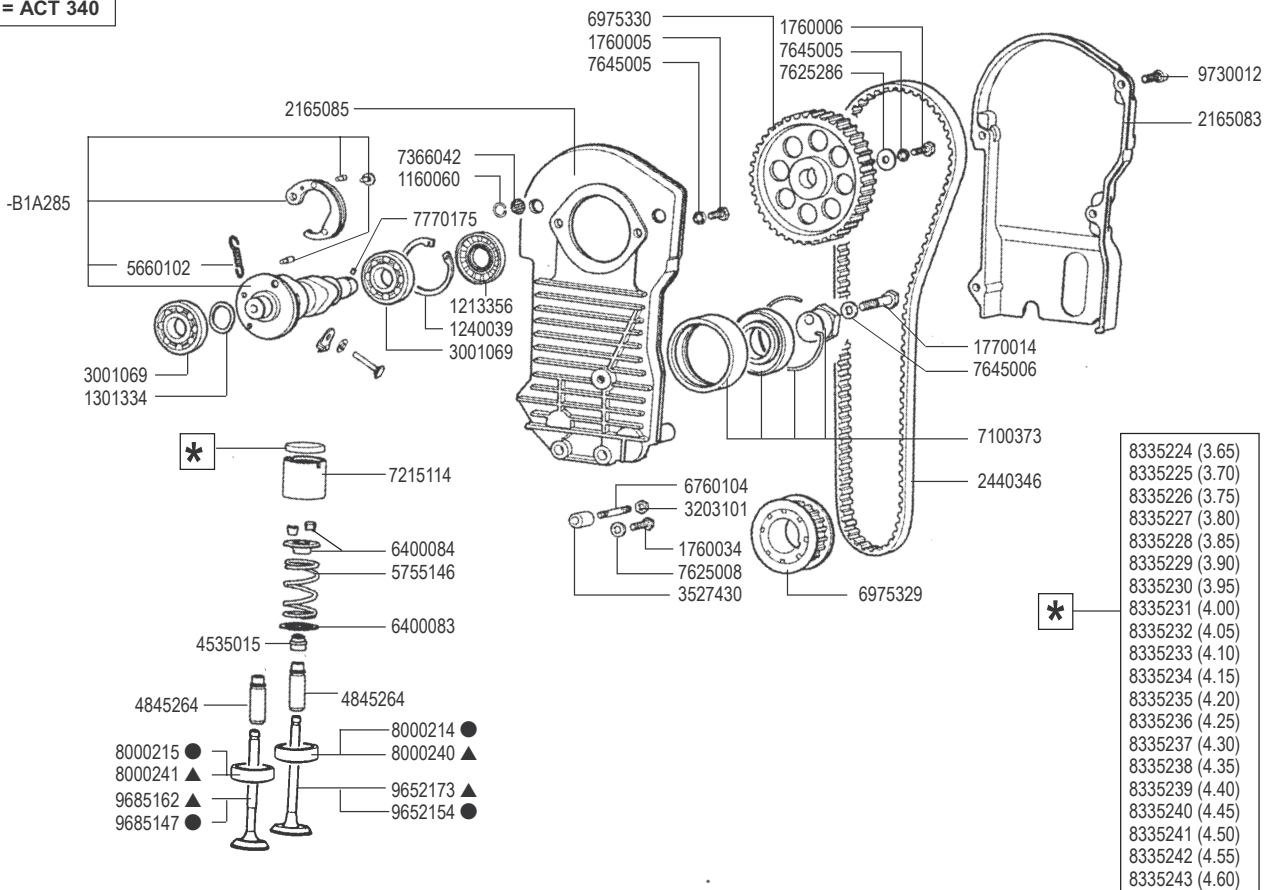

ACT 280 - OHC ACT 340 - OHC

-B1A276 SHORT BLOCK ACT 280
1560298 SHORT BLOCK ACT 340

▲ = ACT 280
● = ACT 340

▲ = ACT 280
● = ACT 340

RICAMBI - SPARE PARTS - ERSATZTEILE - PIECES DETACHEES - REPUESTOS

▲ = ACT 280
● = ACT 340

RICAMBI - SPARE PARTS - ERSATZTEILE - PIECES DETACHEES - REPUESTOS

RICAMBI - SPARE PARTS - ERSATZTEILE - PIECES DETACHEES - REPUESTOS

▲ = ACT 280
● = ACT 340

RICAMBI - SPARE PARTS - ERSATZTEILE - PIECES DETACHEES - REPUESTOS

RICAMBI - SPARE PARTS - ERSATZTEILE - PIECES DETACHEES - REPUESTOS

versione ALPINE
ALPINE version

4896382

RICAMBI - SPARE PARTS - ERSATZTEILE - PIECES DETACHEES - REPUESTOS

RICAMBI - SPARE PARTS - ERSATZTEILE - PIECES DETACHEES - REPUESTOS