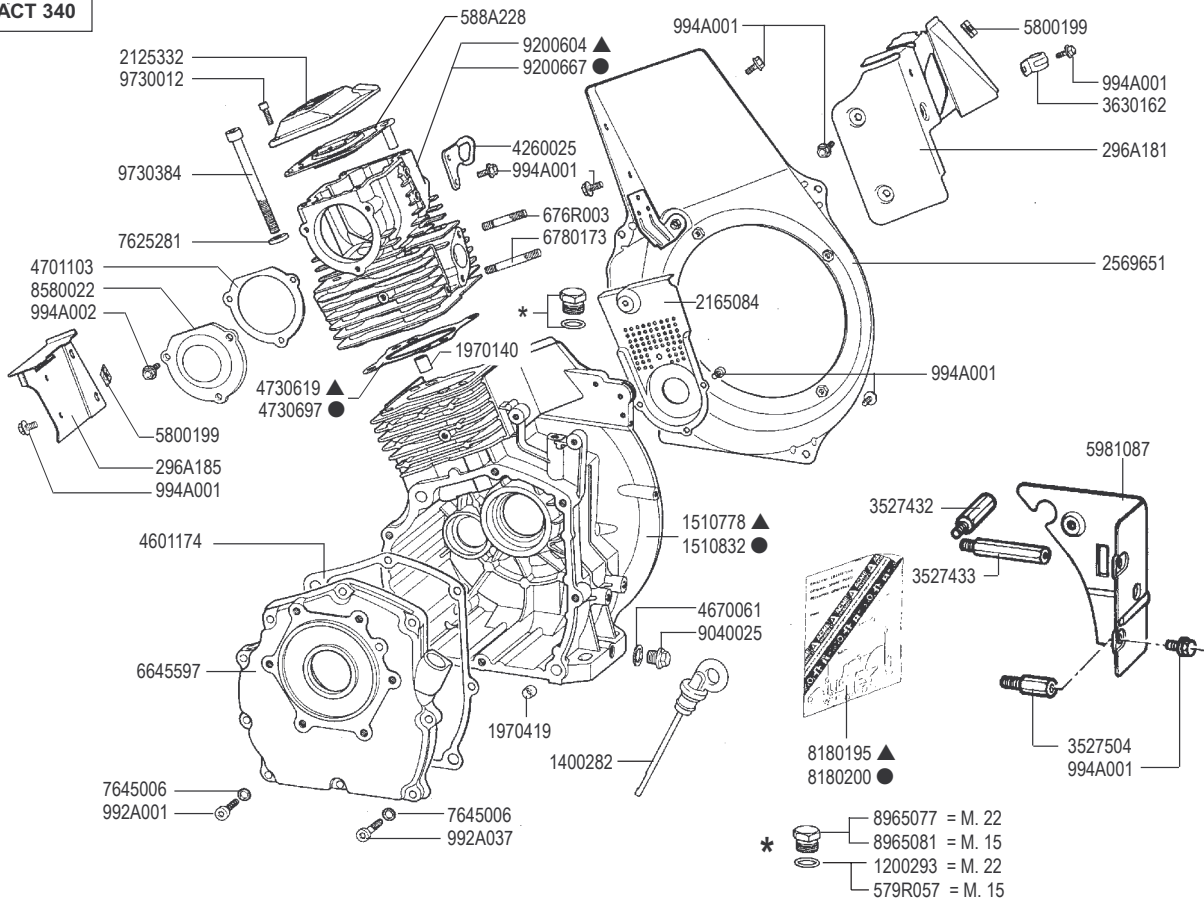

ACT 280 - OHC ACT 340 - OHC

-B1A276 SHORT BLOCK ACT 280
1560298 SHORT BLOCK ACT 340

▲ = ACT 280
● = ACT 340

▲ = ACT 280
● = ACT 340

RICAMBI - SPARE PARTS - ERSATZTEILE - PIECES DETACHEES - REPUESTOS

▲ = ACT 280
● = ACT 340

RICAMBI - SPARE PARTS - ERSATZTEILE - PIECES DETACHEES - REPUESTOS

RICAMBI - SPARE PARTS - ERSATZTEILE - PIECES DETACHEES - REPUESTOS

▲ = ACT 280
● = ACT 340

RICAMBI - SPARE PARTS - ERSATZTEILE - PIECES DETACHEES - REPUESTOS

RICAMBI - SPARE PARTS - ERSATZTEILE - PIECES DETACHEES - REPUESTOS

versione ALPINE
ALPINE version

4896382

RICAMBI - SPARE PARTS - ERSATZTEILE - PIECES DETACHEES - REPUESTOS

RICAMBI - SPARE PARTS - ERSATZTEILE - PIECES DETACHEES - REPUESTOS