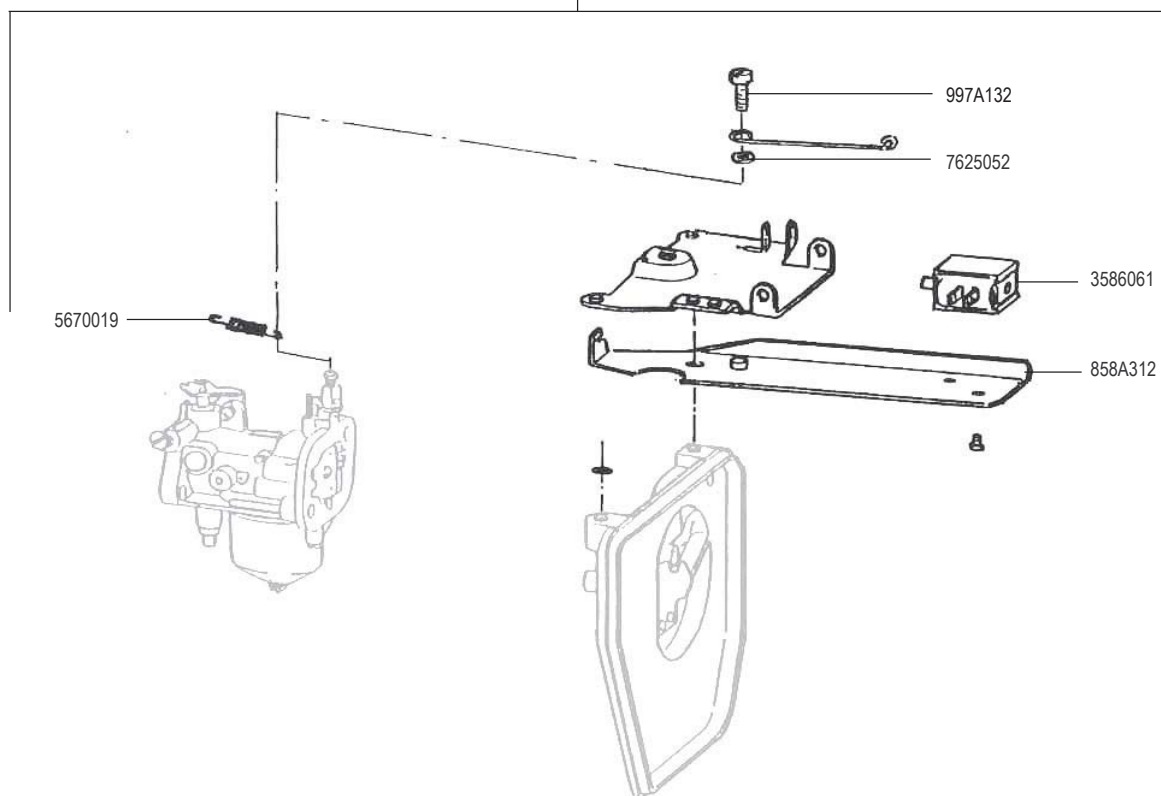

ACT 280 - OHC ACT 340 - OHC

-B1A276 SHORT BLOCK ACT 280
1560298 SHORT BLOCK ACT 340

▲ = ACT 280
● = ACT 340

▲ = ACT 280
● = ACT 340

RICAMBI - SPARE PARTS - ERSATZTEILE - PIECES DETACHEES - REPUESTOS

▲ = ACT 280
● = ACT 340

RICAMBI - SPARE PARTS - ERSATZTEILE - PIECES DETACHEES - REPUESTOS

RICAMBI - SPARE PARTS - ERSATZTEILE - PIECES DETACHEES - REPUESTOS

▲ = ACT 280
● = ACT 340

RICAMBI - SPARE PARTS - ERSATZTEILE - PIECES DETACHEES - REPUESTOS

RICAMBI - SPARE PARTS - ERSATZTEILE - PIECES DETACHEES - REPUESTOS

versione ALPINE
ALPINE version

4896382

RICAMBI - SPARE PARTS - ERSATZTEILE - PIECES DETACHEES - REPUESTOS

RICAMBI - SPARE PARTS - ERSATZTEILE - PIECES DETACHEES - REPUESTOS