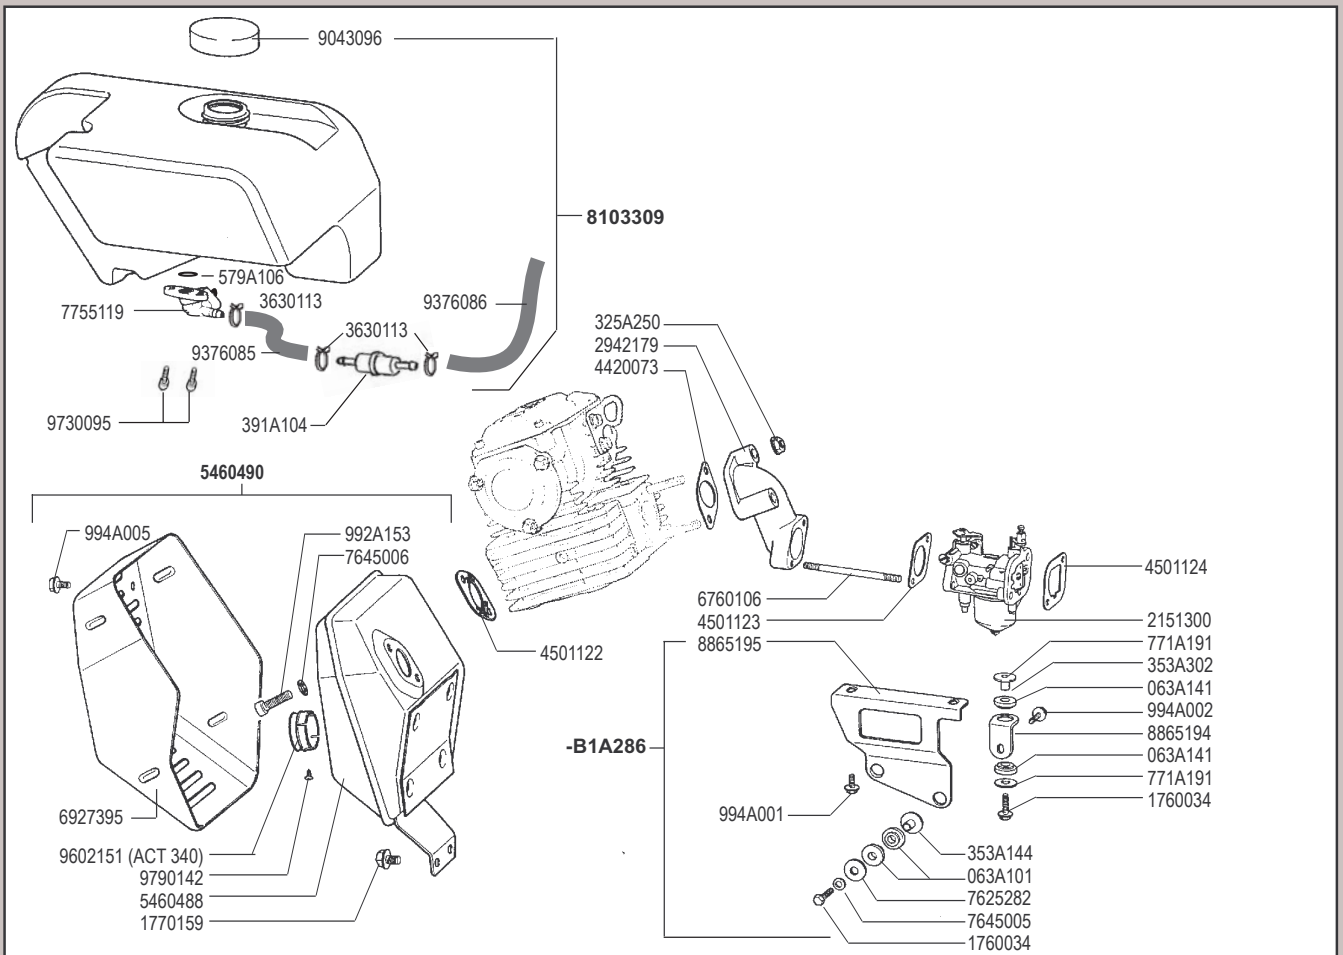

ACT 280 - OHC ACT 340 - OHC

-B1A276 SHORT BLOCK ACT 280
1560298 SHORT BLOCK ACT 340

▲ = ACT 280
● = ACT 340

▲ = ACT 280
● = ACT 340

RICAMBI - SPARE PARTS - ERSATZTEILE - PIECES DETACHEES - REPUESTOS

▲ = ACT 280
● = ACT 340

RICAMBI - SPARE PARTS - ERSATZTEILE - PIECES DETACHEES - REPUESTOS

RICAMBI - SPARE PARTS - ERSATZTEILE - PIECES DETACHEES - REPUESTOS

▲ = ACT 280
● = ACT 340

RICAMBI - SPARE PARTS - ERSATZTEILE - PIECES DETACHEES - REPUESTOS

RICAMBI - SPARE PARTS - ERSATZTEILE - PIECES DETACHEES - REPUESTOS

versione ALPINE
ALPINE version

4896382

RICAMBI - SPARE PARTS - ERSATZTEILE - PIECES DETACHEES - REPUESTOS

RICAMBI - SPARE PARTS - ERSATZTEILE - PIECES DETACHEES - REPUESTOS