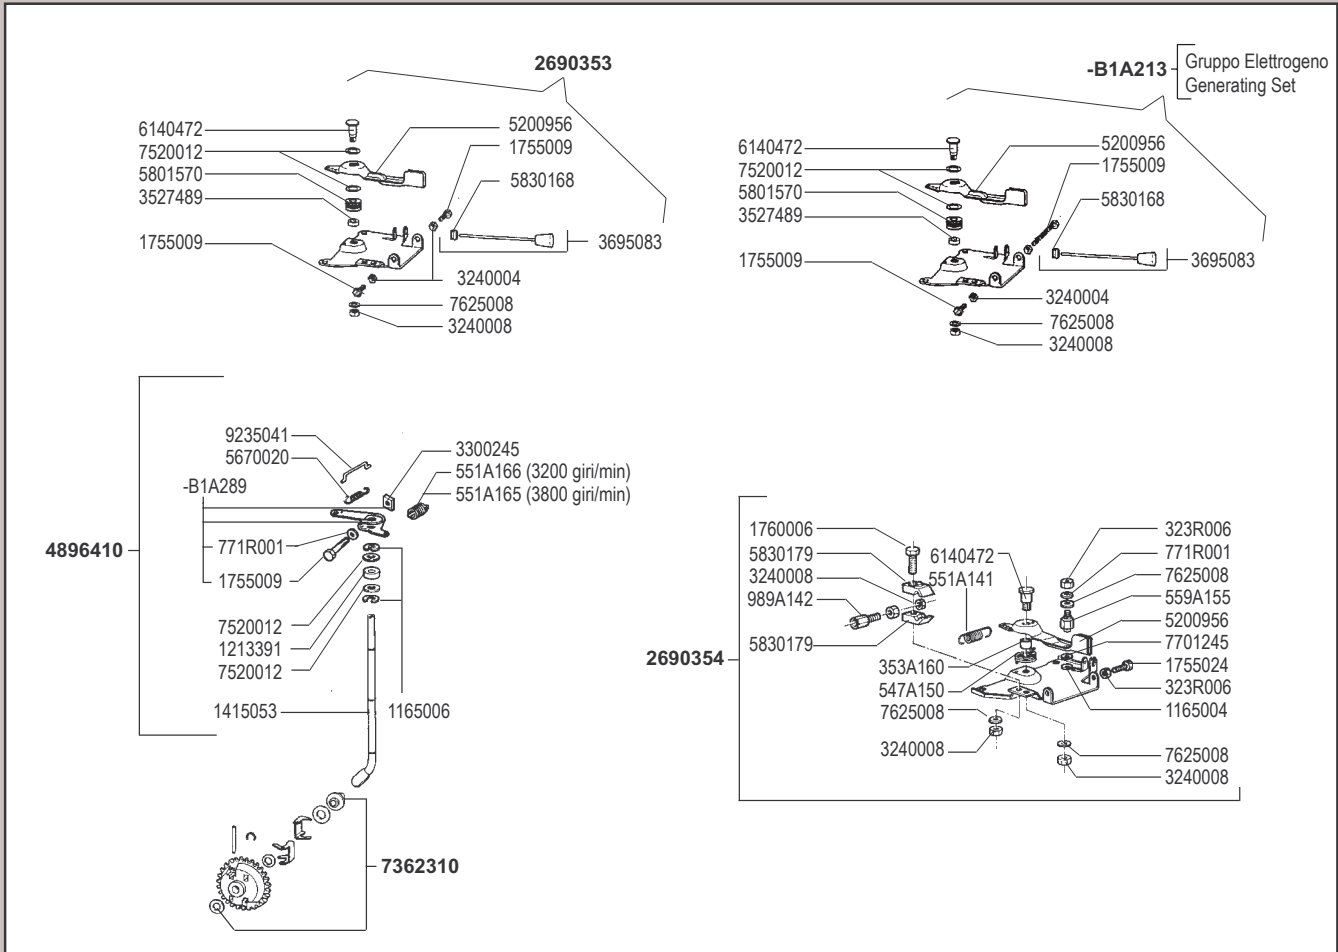

ACT 280 - OHC ACT 340 - OHC

-B1A276 SHORT BLOCK ACT 280
1560298 SHORT BLOCK ACT 340

▲ = ACT 280
● = ACT 340

▲ = ACT 280
● = ACT 340

RICAMBI - SPARE PARTS - ERSATZTEILE - PIECES DETACHEES - REPUESTOS

▲ = ACT 280
● = ACT 340

RICAMBI - SPARE PARTS - ERSATZTEILE - PIECES DETACHEES - REPUESTOS

RICAMBI - SPARE PARTS - ERSATZTEILE - PIECES DETACHEES - REPUESTOS

▲ = ACT 280
● = ACT 340

RICAMBI - SPARE PARTS - ERSATZTEILE - PIECES DETACHEES - REPUESTOS

RICAMBI - SPARE PARTS - ERSATZTEILE - PIECES DETACHEES - REPUESTOS

versione ALPINE
ALPINE version

4896382

RICAMBI - SPARE PARTS - ERSATZTEILE - PIECES DETACHEES - REPUESTOS

RICAMBI - SPARE PARTS - ERSATZTEILE - PIECES DETACHEES - REPUESTOS