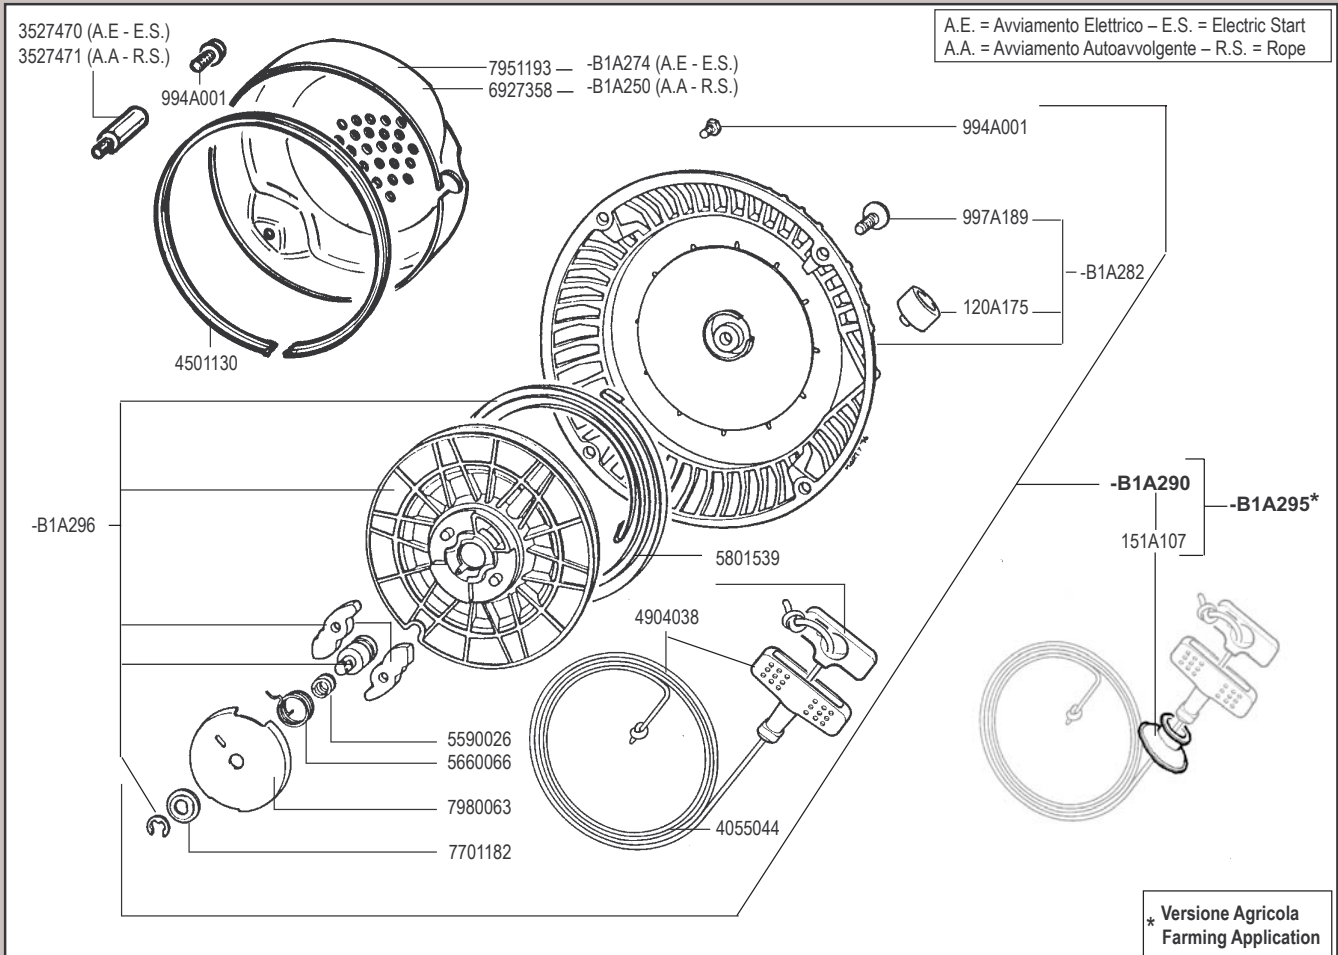

ACT 280 - OHC ACT 340 - OHC

-B1A276 SHORT BLOCK ACT 280
1560298 SHORT BLOCK ACT 340

▲ = ACT 280
● = ACT 340

▲ = ACT 280
● = ACT 340

RICAMBI - SPARE PARTS - ERSATZTEILE - PIECES DETACHEES - REPUESTOS

▲ = ACT 280
● = ACT 340

RICAMBI - SPARE PARTS - ERSATZTEILE - PIECES DETACHEES - REPUESTOS

RICAMBI - SPARE PARTS - ERSATZTEILE - PIECES DETACHEES - REPUESTOS

▲ = ACT 280
● = ACT 340

RICAMBI - SPARE PARTS - ERSATZTEILE - PIECES DETACHEES - REPUESTOS

RICAMBI - SPARE PARTS - ERSATZTEILE - PIECES DETACHEES - REPUESTOS

versione ALPINE
ALPINE version

4896382

RICAMBI - SPARE PARTS - ERSATZTEILE - PIECES DETACHEES - REPUESTOS

RICAMBI - SPARE PARTS - ERSATZTEILE - PIECES DETACHEES - REPUESTOS