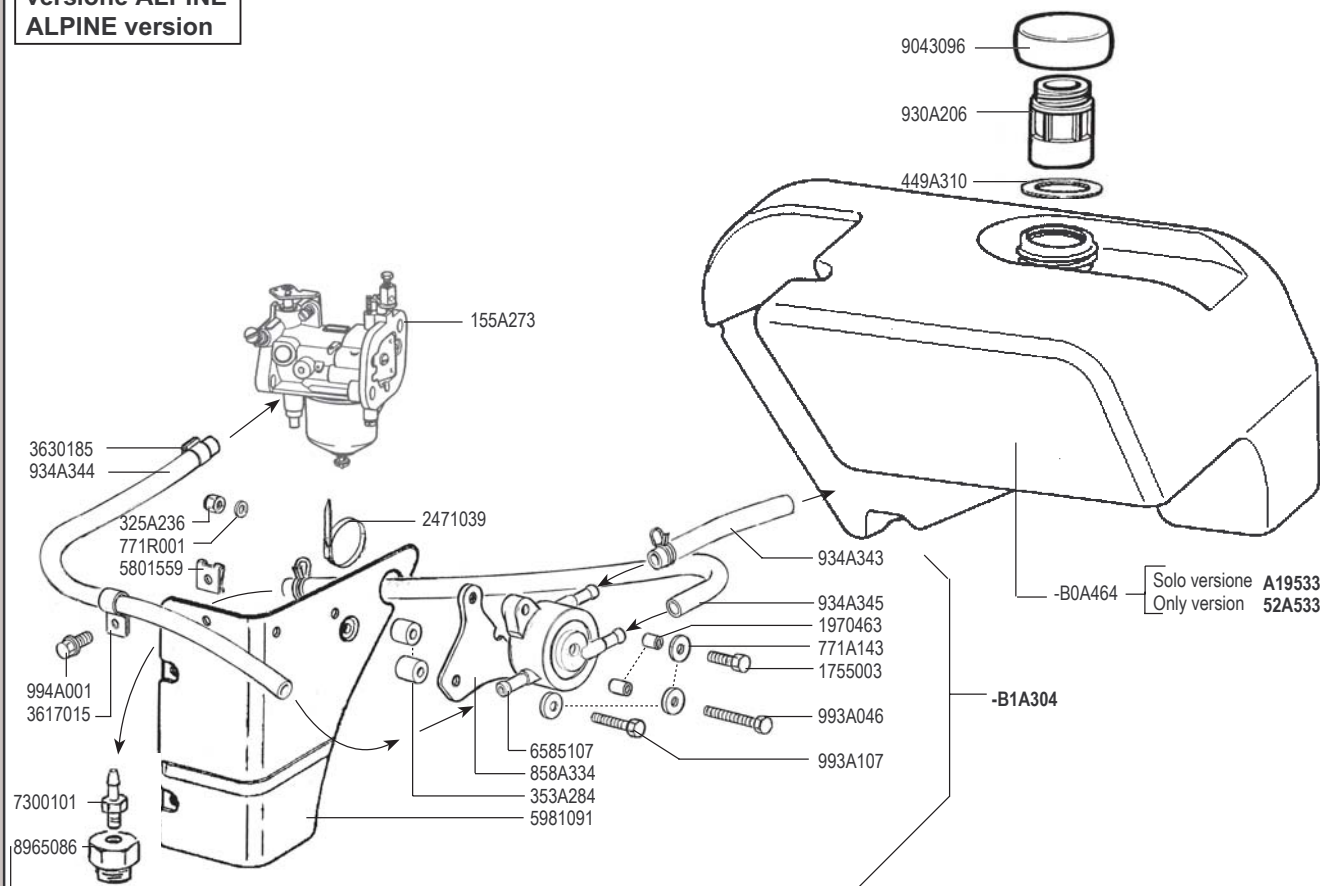

ACT 280 - OHC ACT 340 - OHC

-B1A276 SHORT BLOCK ACT 280
1560298 SHORT BLOCK ACT 340

▲ = ACT 280
● = ACT 340

▲ = ACT 280
● = ACT 340

RICAMBI - SPARE PARTS - ERSATZTEILE - PIECES DETACHEES - REPUESTOS

▲ = ACT 280
● = ACT 340

RICAMBI - SPARE PARTS - ERSATZTEILE - PIECES DETACHEES - REPUESTOS

RICAMBI - SPARE PARTS - ERSATZTEILE - PIECES DETACHEES - REPUESTOS

▲ = ACT 280
● = ACT 340

RICAMBI - SPARE PARTS - ERSATZTEILE - PIECES DETACHEES - REPUESTOS

RICAMBI - SPARE PARTS - ERSATZTEILE - PIECES DETACHEES - REPUESTOS

versione ALPINE
ALPINE version

4896382

RICAMBI - SPARE PARTS - ERSATZTEILE - PIECES DETACHEES - REPUESTOS

RICAMBI - SPARE PARTS - ERSATZTEILE - PIECES DETACHEES - REPUESTOS