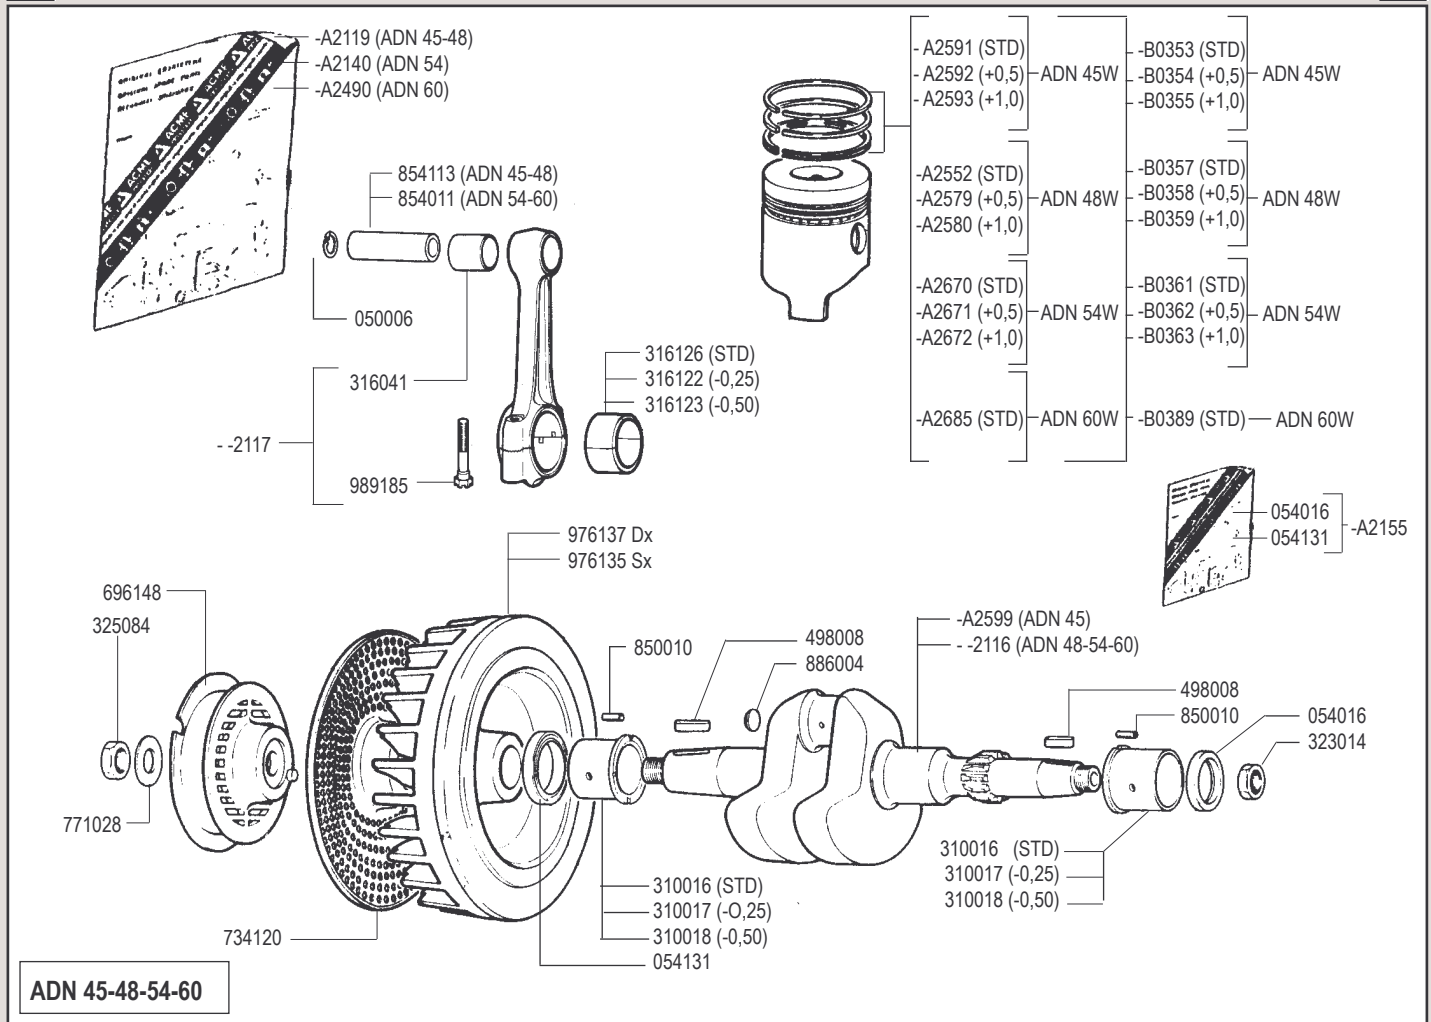

ADN W - VW

ADN Testa nuova dal N 2260001 - ADN New type cylinder head from Serial N 2260001

cod. -B0369 SHORT BLOCK ADN 37 W
 cod. -B0371 SHORT BLOCK ADN 43 W
 cod. -B0373 SHORT BLOCK ADN 45 W

cod. -B0374 SHORT BLOCK ADN 48 W
 cod. -B0375 SHORT BLOCK ADN 54 W

RICAMBI - SPARE PARTS - ERSATZTEILE - PIECES DETACHEES - REPUESTOS

- ADN 37-43
- ADN 45-48-54-60

RICAMBI - SPARE PARTS - ERSATZTEILE - PIECES DETACHEES - REPUESTOS

- ADN 37-43
- ADN 45-48-54-60

RICAMBI - SPARE PARTS - ERSATZTEILE - PIECES DETACHEES - REPUESTOS

- ADN 37-43
- ADN 45-48-54-60

- ADN 37-43
- ADN 45-48-54-60

Per versioni lente 1500-1800-2400 G/min. - For low speed version 1500-1800-2400 RPM

RICAMBI - SPARE PARTS - ERSATZTEILE - PIECES DETACHEES - REPUESTOS

Per versioni -A5712 / -A5973
For Spec. N.-A5761

RICAMBI - SPARE PARTS - ERSATZTEILE - PIECES DETACHEES - REPUESTOS

**ADN Testa vecchio tipo fino al N. 2260000
ADN Old type cylinder head up to Serial N. 2260000**