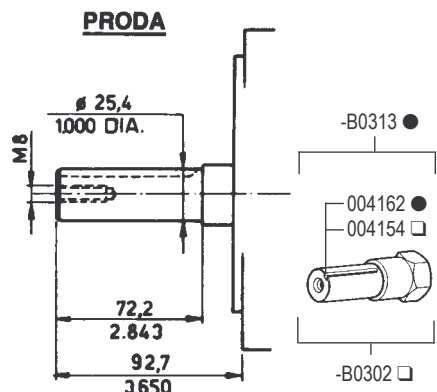

- ADN 37-43
- ADN 45-48-54-60

RICAMBI - SPARE PARTS - ERSATZTEILE - PIECES DETACHEES - REPUESTOS

ADN 37-43

PRIMULA

PRISMA

PRIMO

399148 (B&S D. 177,8) ADN 45-48-54-60
 399174 (B&S D. 163,5) ADN 45-48-54-60

- ADN 37-43
- ADN 45-48-54-60

Per versioni -A5712 / -A5973
For Spec. N.-A5761

RICAMBI - SPARE PARTS - ERSATZTEILE - PIECES DETACHEES - REPUESTOS

**ADN Testa vecchio tipo fino al N. 2260000
ADN Old type cylinder head up to Serial N. 2260000**