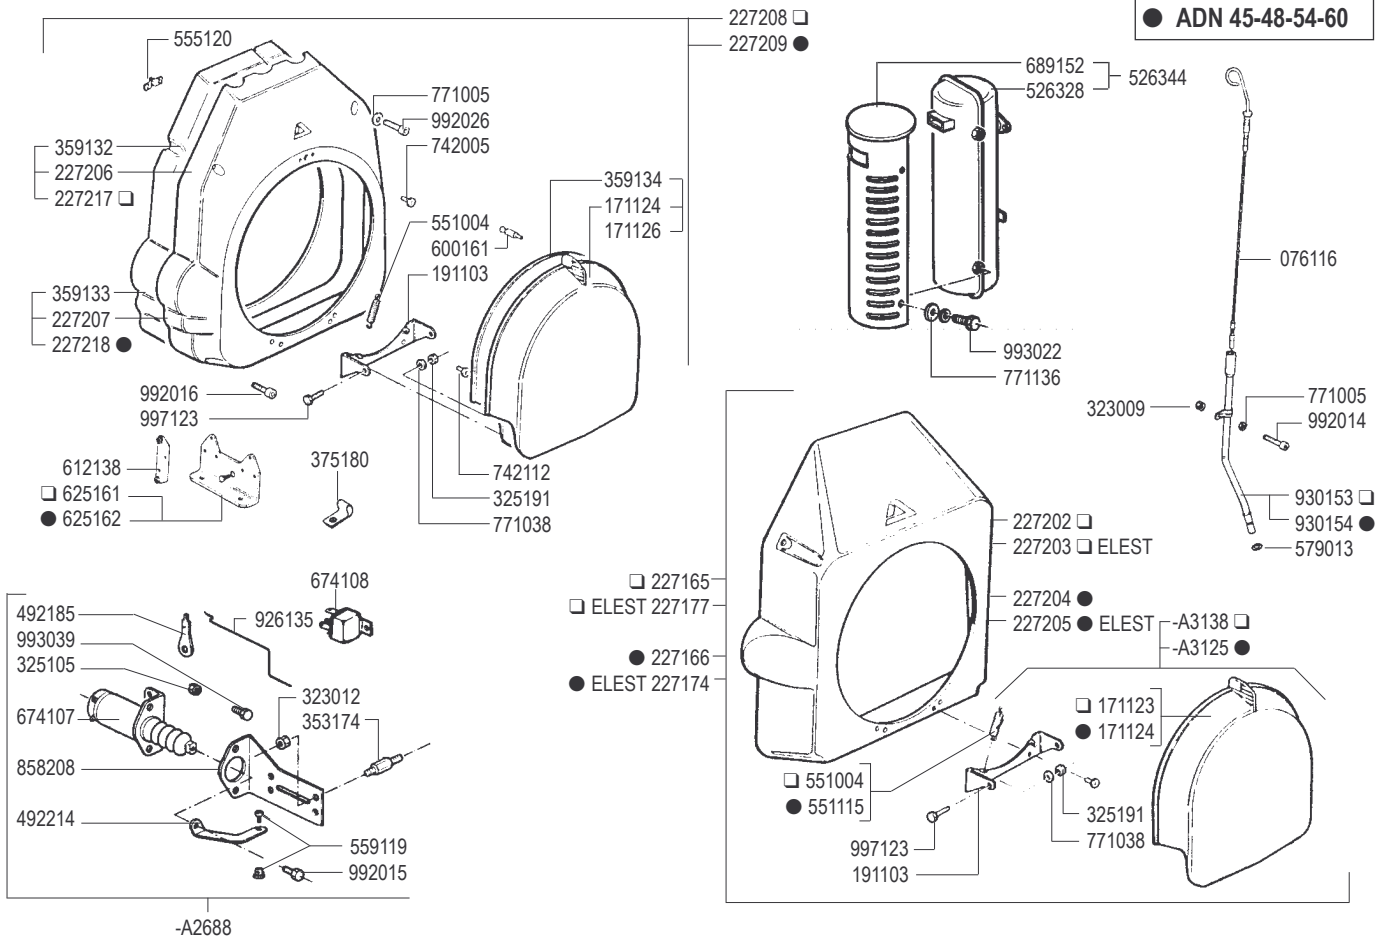

- ADN 37-43
- ADN 45-48-54-60

- ADN 37-43
- ADN 45-48-54-60

Per versioni lente 1500-1800-2400 G/min. - For low speed version 1500-1800-2400 RPM

RICAMBI - SPARE PARTS - ERSATZTEILE - PIECES DETACHEES - REPUESTOS

- ADN 37-43
- ADN 45-48-54-60

RICAMBI - SPARE PARTS - ERSATZTEILE - PIECES DETACHEES - REPUESTOS

- ADN 37-43
- ADN 45-48-54-60

RICAMBI - SPARE PARTS - ERSATZTEILE - PIECES DETACHEES - REPUESTOS

- ADN 37-43
- ADN 45-48-54-60

Per versioni -A5712 / -A5973
For Spec. N.-A5761

RICAMBI - SPARE PARTS - ERSATZTEILE - PIECES DETACHEES - REPUESTOS

**ADN Testa vecchio tipo fino al N. 2260000
ADN Old type cylinder head up to Serial N. 2260000**