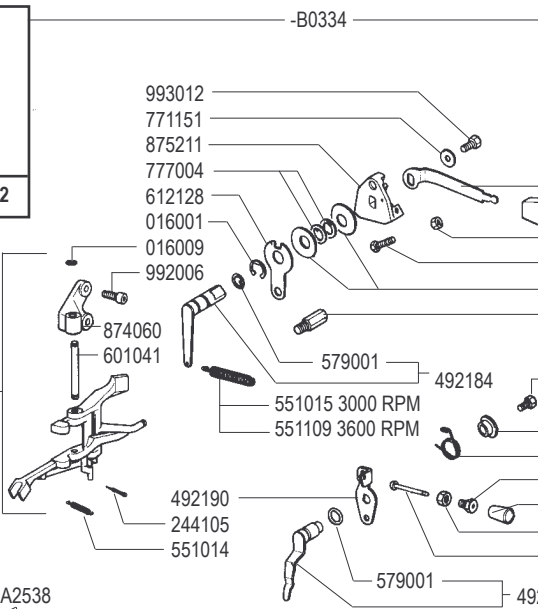

ADN W - VW

ADN Testa nuova dal N 2260001 - ADN New type cylinder head from Serial N 2260001

cod. -B0369 SHORT BLOCK ADN 37 W
 cod. -B0371 SHORT BLOCK ADN 43 W
 cod. -B0373 SHORT BLOCK ADN 45 W

cod. -B0374 SHORT BLOCK ADN 48 W
 cod. -B0375 SHORT BLOCK ADN 54 W

RICAMBI - SPARE PARTS - ERSATZTEILE - PIECES DETACHEES - REPUESTOS

- ADN 37-43
- ADN 45-48-54-60

RICAMBI - SPARE PARTS - ERSATZTEILE - PIECES DETACHEES - REPUESTOS

- ADN 37-43
- ADN 45-48-54-60

RICAMBI - SPARE PARTS - ERSATZTEILE - PIECES DETACHEES - REPUESTOS

- ADN 37-43
- ADN 45-48-54-60

- ADN 37-43
- ADN 45-48-54-60

Per versioni lente 1500-1800-2400 G/min. - For low speed version 1500-1800-2400 RPM

RICAMBI - SPARE PARTS - ERSATZTEILE - PIECES DETACHEES - REPUESTOS

Per versioni -A5712 / -A5973
For Spec. N.-A5761

RICAMBI - SPARE PARTS - ERSATZTEILE - PIECES DETACHEES - REPUESTOS

**ADN Testa vecchio tipo fino al N. 2260000
ADN Old type cylinder head up to Serial N. 2260000**