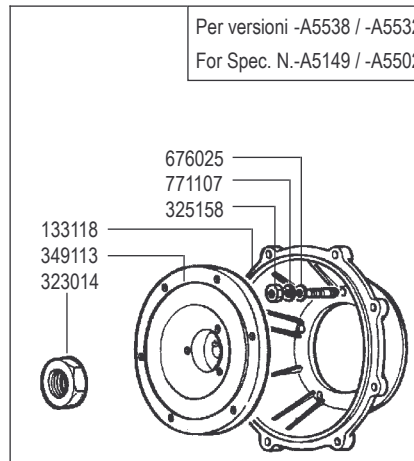

- ADN 37-43
- ADN 45-48-54-60

RICAMBI - SPARE PARTS - ERSATZTEILE - PIECES DETACHEES - REPUESTOS

- ADN 37-43
- ADN 45-48-54-60

RICAMBI - SPARE PARTS - ERSATZTEILE - PIECES DETACHEES - REPUESTOS

- ADN 37-43
- ADN 45-48-54-60

RICAMBI - SPARE PARTS - ERSATZTEILE - PIECES DETACHEES - REPUESTOS

Per versioni A13579 / -A6291
A13578
For Spec. N.-A5983
-A5529

Per versioni -A5861
-A5892
For Spec. N.-A6049
-A6255

Per versioni -A5538 / -A5532
For Spec. N.-A5149 / -A5502

Per versioni -A5712 / -A5973
For Spec. N.-A5761

RICAMBI - SPARE PARTS - ERSATZTEILE - PIECES DETACHEES - REPUESTOS

**ADN Testa vecchio tipo fino al N. 2260000
ADN Old type cylinder head up to Serial N. 2260000**

| | |
|------------|----------------------|
| cod -A2729 | SHORT BLOCK ADN 37 W |
| cod -A2734 | SHORT BLOCK ADN 43 W |
| cod -A2730 | SHORT BLOCK ADN 45 W |
| cod -A2732 | SHORT BLOCK ADN 48 W |
| cod -A2731 | SHORT BLOCK ADN 54 W |
| cod -A2733 | SHORT BLOCK ADN 60 W |