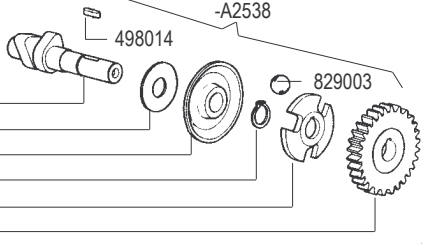

ADN W - VW

ADN Testa nuova dal N 2260001 - ADN New type cylinder head from Serial N 2260001

cod. -B0369 SHORT BLOCK ADN 37 W
 cod. -B0371 SHORT BLOCK ADN 43 W
 cod. -B0373 SHORT BLOCK ADN 45 W

cod. -B0374 SHORT BLOCK ADN 48 W
 cod. -B0375 SHORT BLOCK ADN 54 W

RICAMBI - SPARE PARTS - ERSATZTEILE - PIECES DETACHEES - REPUESTOS

- ADN 37-43
- ADN 45-48-54-60

RICAMBI - SPARE PARTS - ERSATZTEILE - PIECES DETACHEES - REPUESTOS

- ADN 37-43
- ADN 45-48-54-60

RICAMBI - SPARE PARTS - ERSATZTEILE - PIECES DETACHEES - REPUESTOS

Per versioni -A5712 / -A5973
For Spec. N.-A5761

RICAMBI - SPARE PARTS - ERSATZTEILE - PIECES DETACHEES - REPUESTOS

**ADN Testa vecchio tipo fino al N. 2260000
ADN Old type cylinder head up to Serial N. 2260000**