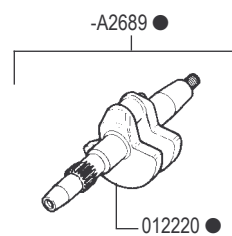

RICAMBI - SPARE PARTS - ERSATZTEILE - PIECES DETACHEES - REPUESTOS