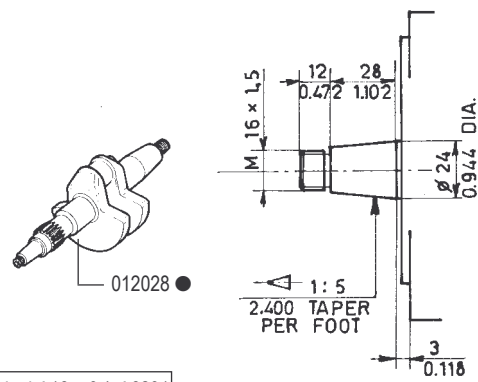

RICAMBI - SPARE PARTS - ERSATZTEILE - PIECES DETACHEES - REPUESTOS