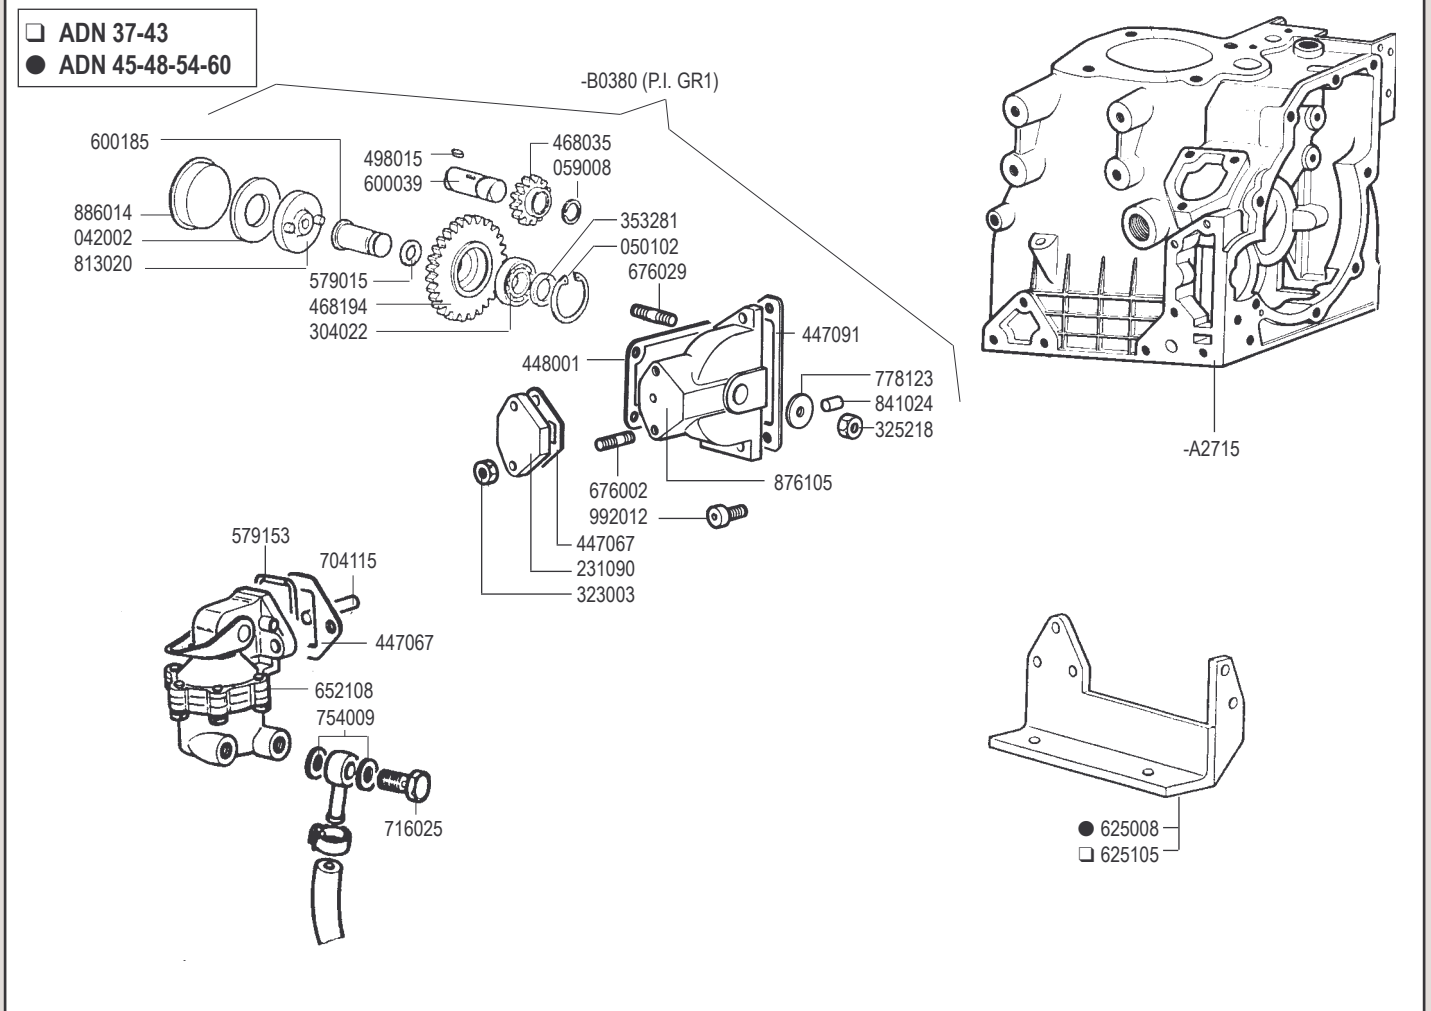

- ADN 37-43
- ADN 45-48-54-60

RICAMBI - SPARE PARTS - ERSATZTEILE - PIECES DETACHEES - REPUESTOS

- ADN 37-43
- ADN 45-48-54-60

RICAMBI - SPARE PARTS - ERSATZTEILE - PIECES DETACHEES - REPUESTOS

- ADN 37-43
- ADN 45-48-54-60

Per versioni -A5712 / -A5973
For Spec. N.-A5761

RICAMBI - SPARE PARTS - ERSATZTEILE - PIECES DETACHEES - REPUESTOS

**ADN Testa vecchio tipo fino al N. 2260000
ADN Old type cylinder head up to Serial N. 2260000**