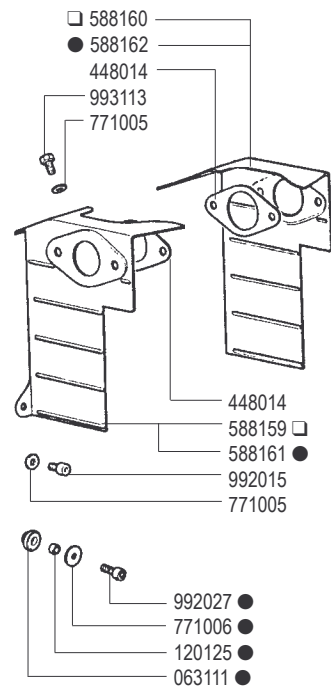

- 227178
- 227136 Dx
- 227135 Sx
- 227176 Sx con foro isp with inspection