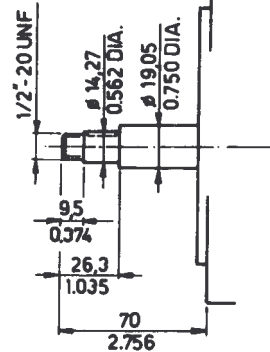

- ADN 37-43
- ADN 45-48-54-60

RICAMBI - SPARE PARTS - ERSATZTEILE - PIECES DETACHEES - REPUESTOS

ADN 37-43

PRIMULA

PRISMA

PRIMO

399148 (B&S D. 177,8) ADN 45-48-54-60
399174 (B&S D. 163,5) ADN 45-48-54-60