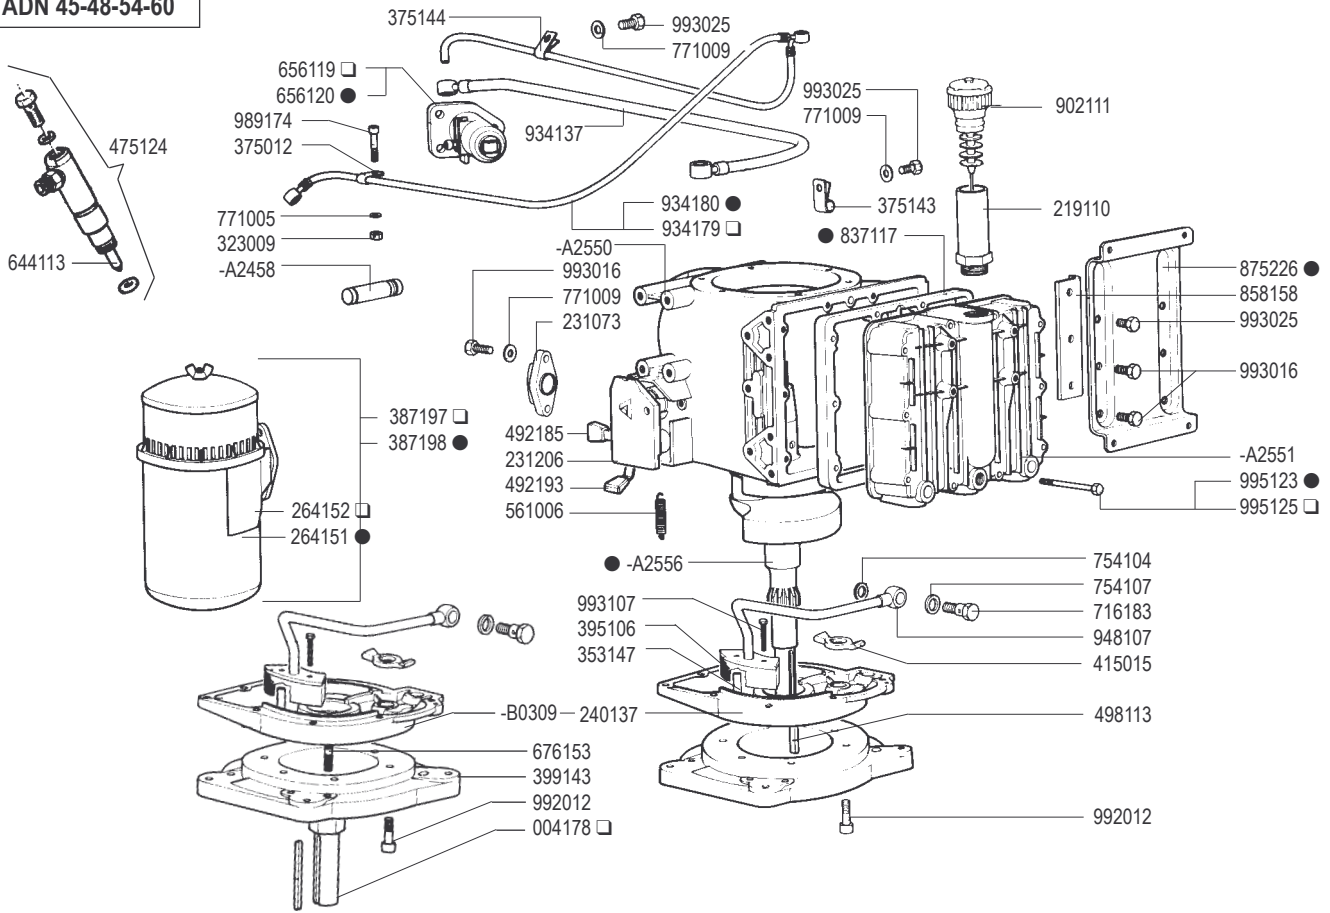

- ADN 37-43
- ADN 45-48-54-60

- ADN 37-43
- ADN 45-48-54-60

Per versioni lente 1500-1800-2400 G/min. - For low speed version 1500-1800-2400 RPM

RICAMBI - SPARE PARTS - ERSATZTEILE - PIECES DETACHEES - REPUESTOS

- ADN 37-43
- ADN 45-48-54-60

RICAMBI - SPARE PARTS - ERSATZTEILE - PIECES DETACHEES - REPUESTOS

- ADN 37-43
- ADN 45-48-54-60

RICAMBI - SPARE PARTS - ERSATZTEILE - PIECES DETACHEES - REPUESTOS

- ADN 37-43
- ADN 45-48-54-60

Per versioni -A5712 / -A5973
For Spec. N.-A5761

RICAMBI - SPARE PARTS - ERSATZTEILE - PIECES DETACHEES - REPUESTOS

**ADN Testa vecchio tipo fino al N. 2260000
ADN Old type cylinder head up to Serial N. 2260000**