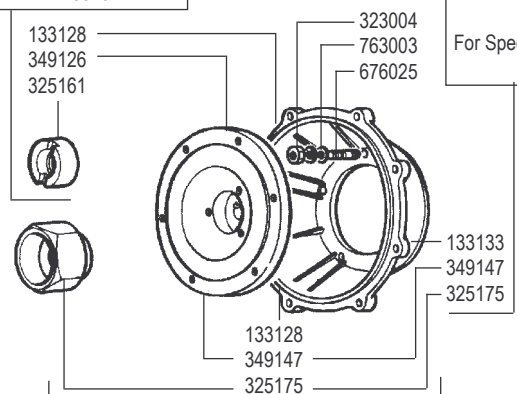

- ADN 37-43
- ADN 45-48-54-60

RICAMBI - SPARE PARTS - ERSATZTEILE - PIECES DETACHEES - REPUESTOS

- ADN 37-43
- ADN 45-48-54-60

RICAMBI - SPARE PARTS - ERSATZTEILE - PIECES DETACHEES - REPUESTOS

- ADN 37-43
- ADN 45-48-54-60

- ADN 37-43
- ADN 45-48-54-60

RICAMBI - SPARE PARTS - ERSATZTEILE - PIECES DETACHEES - REPUESTOS

ADN 37-43

PRIMULA

PRISMA

PRIMO

399148 (B&S D. 177,8) ADN 45-48-54-60
 399174 (B&S D. 163,5) ADN 45-48-54-60

- ADN 37-43
- ADN 45-48-54-60

RICAMBI - SPARE PARTS - ERSATZTEILE - PIECES DETACHEES - REPUESTOS

Per versioni A13579 / -A6291
A13578
For Spec. N.-A5983
-A5529

Per versioni -A5861
-A5892
For Spec. N.-A6049
-A6255

Per versioni -A5538 / -A5532
For Spec. N.-A5149 / -A5502

Per versioni -A5712 / -A5973
For Spec. N.-A5761

RICAMBI - SPARE PARTS - ERSATZTEILE - PIECES DETACHEES - REPUESTOS

**ADN Testa vecchio tipo fino al N. 2260000
ADN Old type cylinder head up to Serial N. 2260000**