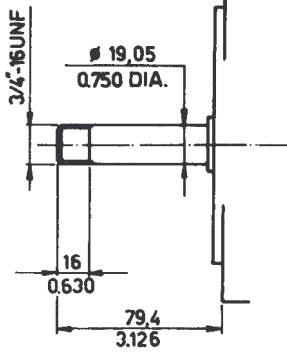

- ADN 37-43
- ADN 45-48-54-60

RICAMBI - SPARE PARTS - ERSATZTEILE - PIECES DETACHEES - REPUESTOS

- ADN 37-43
- ADN 45-48-54-60

RICAMBI - SPARE PARTS - ERSATZTEILE - PIECES DETACHEES - REPUESTOS

- ADN 37-43
- ADN 45-48-54-60

- ADN 37-43
- ADN 45-48-54-60

RICAMBI - SPARE PARTS - ERSATZTEILE - PIECES DETACHEES - REPUESTOS

ADN 37-43

PRIMULA

PRISMA

PRIMO

399148 (B&S D. 177,8) ADN 45-48-54-60
 399174 (B&S D. 163,5) ADN 45-48-54-60

- ADN 37-43
- ADN 45-48-54-60

Per versioni -A5712 / -A5973
For Spec. N.-A5761

RICAMBI - SPARE PARTS - ERSATZTEILE - PIECES DETACHEES - REPUESTOS

**ADN Testa vecchio tipo fino al N. 2260000
ADN Old type cylinder head up to Serial N. 2260000**

| | |
|------------|----------------------|
| cod -A2729 | SHORT BLOCK ADN 37 W |
| cod -A2734 | SHORT BLOCK ADN 43 W |
| cod -A2730 | SHORT BLOCK ADN 45 W |
| cod -A2732 | SHORT BLOCK ADN 48 W |
| cod -A2731 | SHORT BLOCK ADN 54 W |
| cod -A2733 | SHORT BLOCK ADN 60 W |