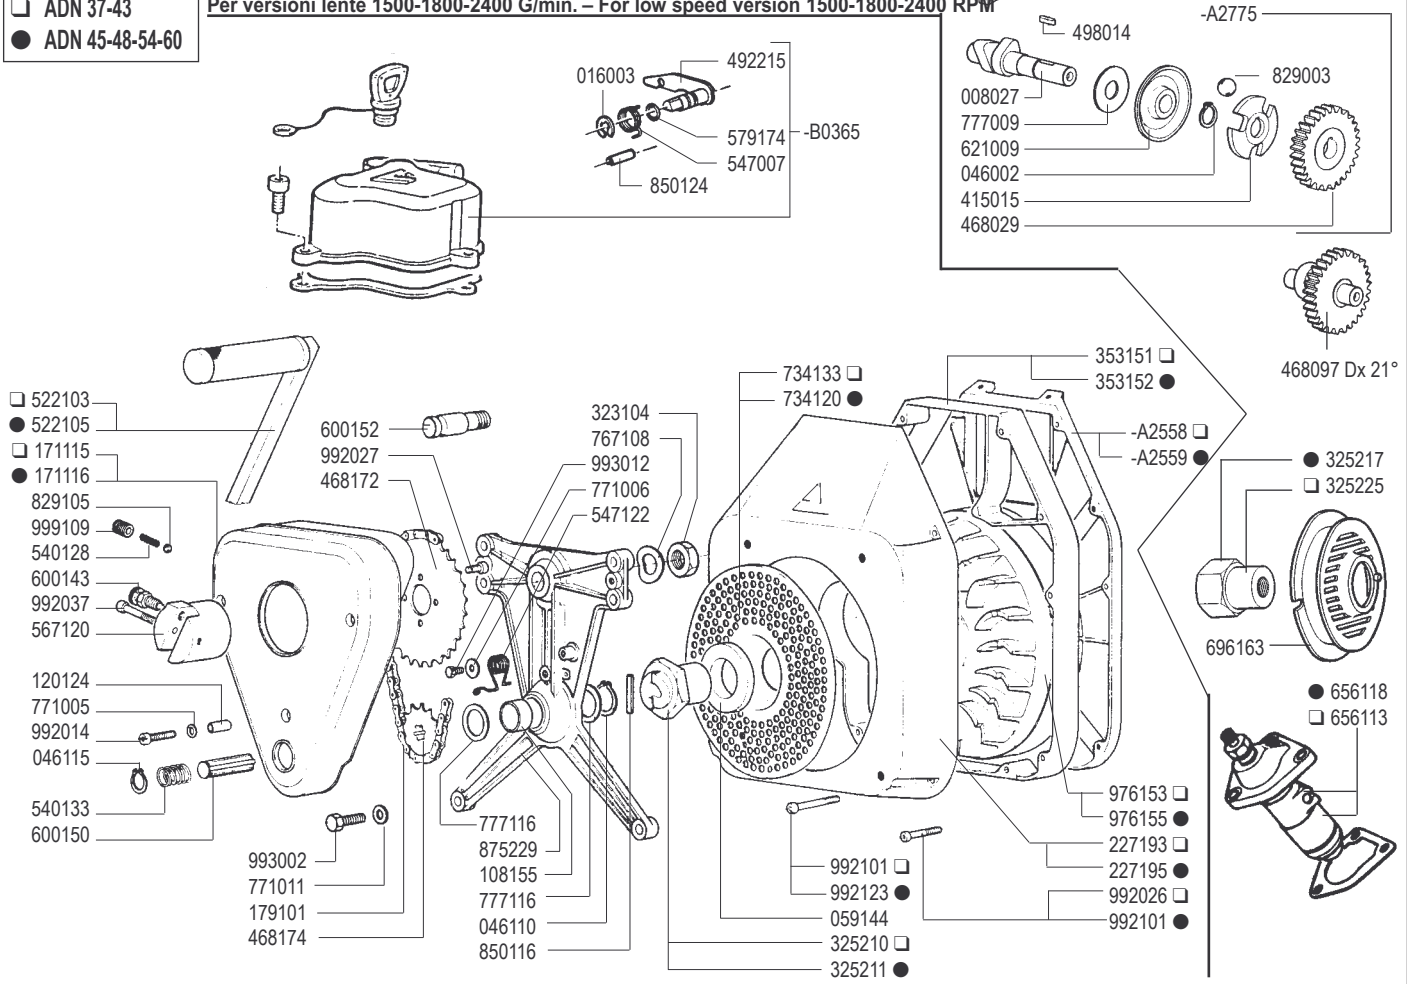

ADN W - VW

ADN Testa nuova dal N 2260001 - ADN New type cylinder head from Serial N 2260001

cod. -B0369 SHORT BLOCK ADN 37 W
 cod. -B0371 SHORT BLOCK ADN 43 W
 cod. -B0373 SHORT BLOCK ADN 45 W

cod. -B0374 SHORT BLOCK ADN 48 W
 cod. -B0375 SHORT BLOCK ADN 54 W

- ADN 37-43
- ADN 45-48-54-60

- ADN 37-43
- ADN 45-48-54-60

Per versioni lente 1500-1800-2400 G/min. - For low speed version 1500-1800-2400 RPM

RICAMBI - SPARE PARTS - ERSATZTEILE - PIECES DETACHEES - REPUESTOS

- ADN 37-43
- ADN 45-48-54-60

RICAMBI - SPARE PARTS - ERSATZTEILE - PIECES DETACHEES - REPUESTOS

- ADN 37-43
- ADN 45-48-54-60

RICAMBI - SPARE PARTS - ERSATZTEILE - PIECES DETACHEES - REPUESTOS

- ADN 37-43
- ADN 45-48-54-60

Per versioni -A5712 / -A5973
For Spec. N.-A5761

RICAMBI - SPARE PARTS - ERSATZTEILE - PIECES DETACHEES - REPUESTOS

**ADN Testa vecchio tipo fino al N. 2260000
ADN Old type cylinder head up to Serial N. 2260000**