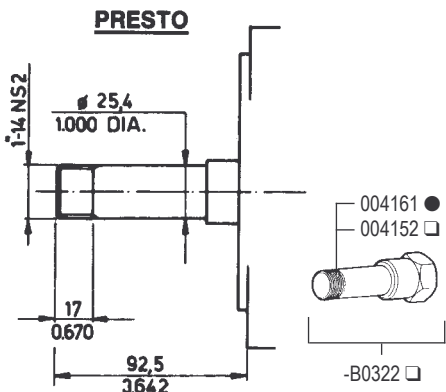

- ADN 37-43
- ADN 45-48-54-60

RICAMBI - SPARE PARTS - ERSATZTEILE - PIECES DETACHEES - REPUESTOS

- ADN 37-43
- ADN 45-48-54-60

RICAMBI - SPARE PARTS - ERSATZTEILE - PIECES DETACHEES - REPUESTOS

- ADN 37-43
- ADN 45-48-54-60

- ADN 37-43
- ADN 45-48-54-60

RICAMBI - SPARE PARTS - ERSATZTEILE - PIECES DETACHEES - REPUESTOS

ADN 37-43

PRIMULA

PRISMA

PRIMO

399148 (B&S D. 177,8) ADN 45-48-54-60
 399174 (B&S D. 163,5) ADN 45-48-54-60

- ADN 37-43
- ADN 45-48-54-60

Per versioni -A5712 / -A5973
For Spec. N.-A5761

RICAMBI - SPARE PARTS - ERSATZTEILE - PIECES DETACHEES - REPUESTOS

**ADN Testa vecchio tipo fino al N. 2260000
ADN Old type cylinder head up to Serial N. 2260000**