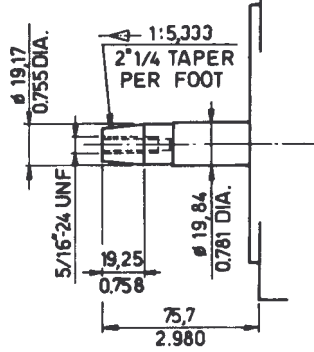

- ADN 37-43
- ADN 45-48-54-60

RICAMBI - SPARE PARTS - ERSATZTEILE - PIECES DETACHEES - REPUESTOS

ADN 37-43

PRIMULA

PRISMA

PRIMO

399148 (B&S D. 177,8) ADN 45-48-54-60
399174 (B&S D. 163,5) ADN 45-48-54-60