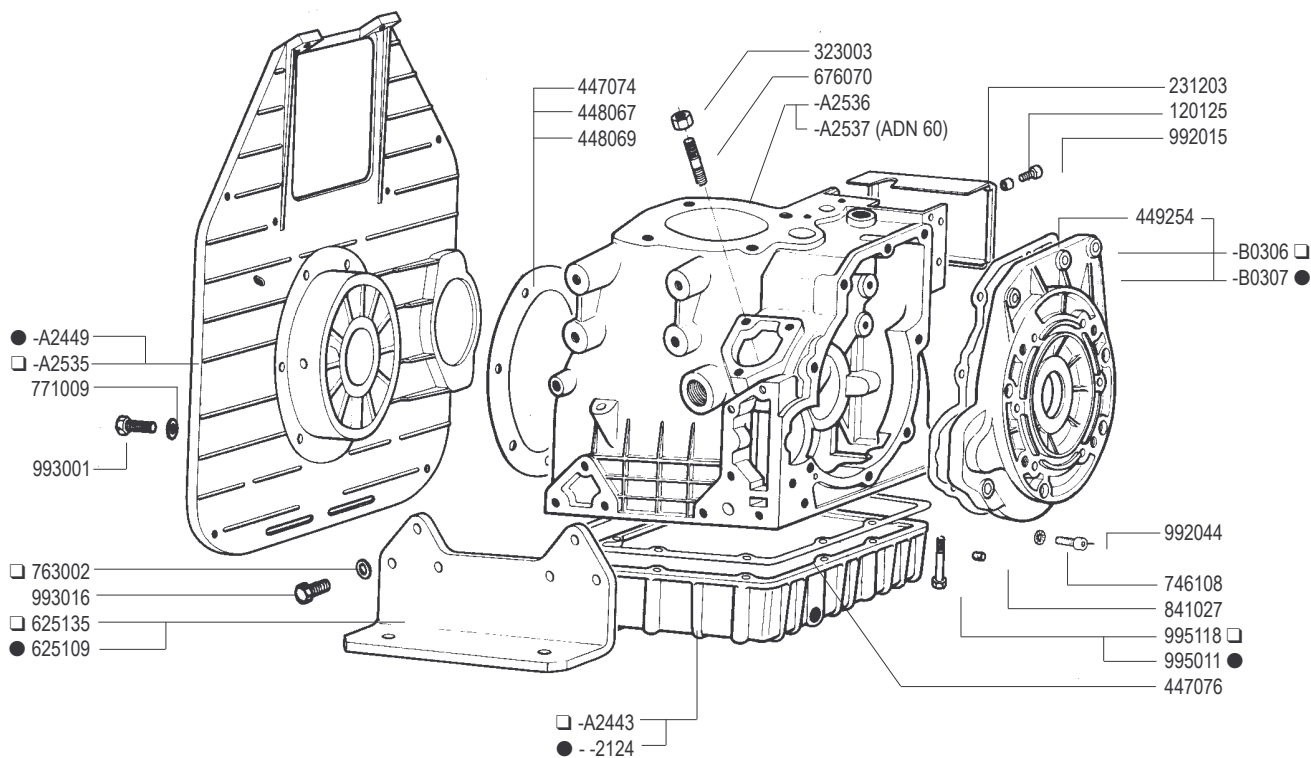

RICAMBI - SPARE PARTS - ERSATZTEILE - PIECES DETACHEES - REPUESTOS

- ADN 37-43
- ADN 45-48-54-60