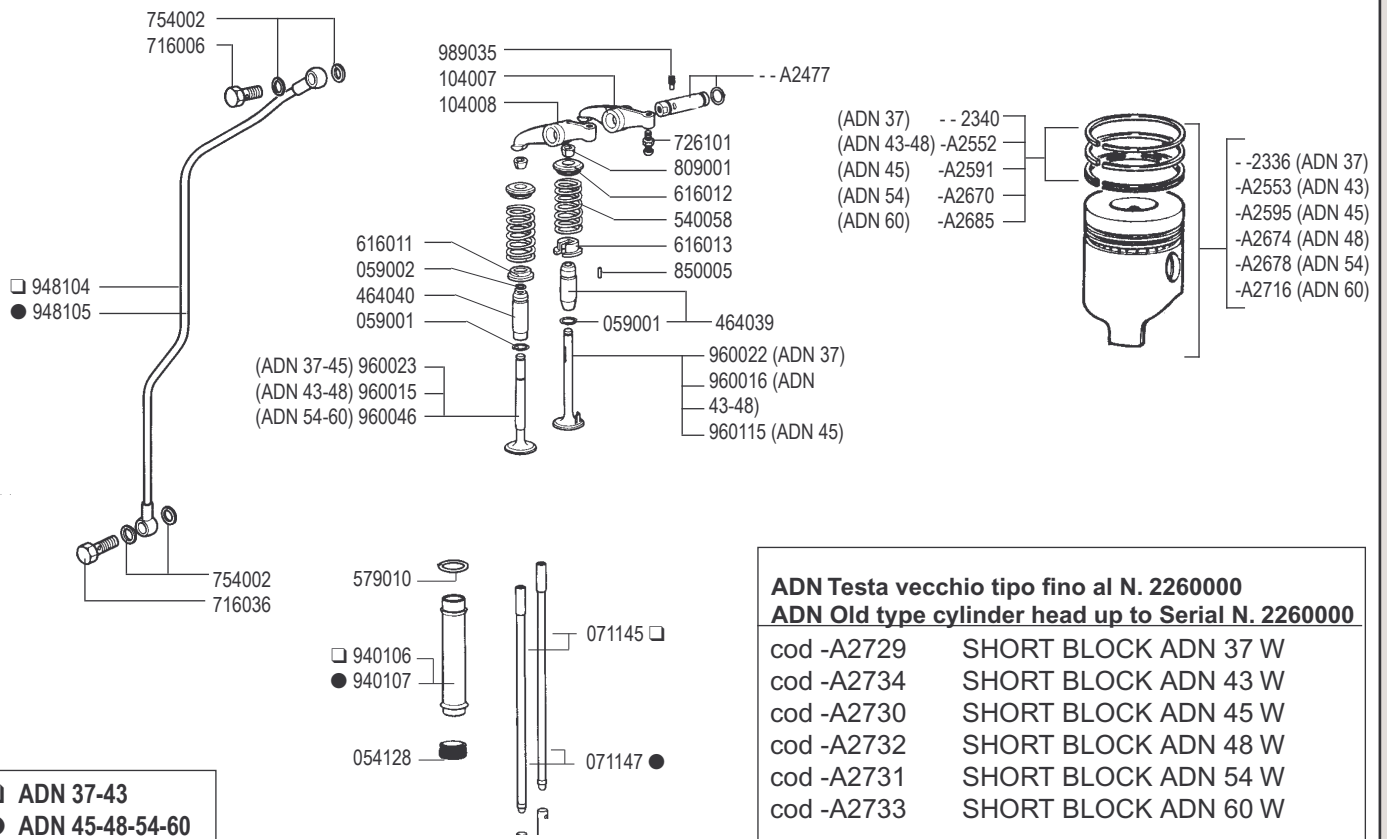

RICAMBI - SPARE PARTS - ERSATZTEILE - PIECES DETACHEES - REPUESTOS

Per versioni A13579 / -A6291
A13578
For Spec. N.-A5983
-A5529

Per versioni -A5861
-A5892
For Spec. N.-A6049
-A6255

Per versioni -A5538 / -A5532
For Spec. N.-A5149 / -A5502

Per versioni -A5712 / -A5973
For Spec. N.-A5761

RICAMBI - SPARE PARTS - ERSATZTEILE - PIECES DETACHEES - REPUESTOS

**ADN Testa vecchio tipo fino al N. 2260000
ADN Old type cylinder head up to Serial N. 2260000**

| | |
|------------|----------------------|
| cod -A2729 | SHORT BLOCK ADN 37 W |
| cod -A2734 | SHORT BLOCK ADN 43 W |
| cod -A2730 | SHORT BLOCK ADN 45 W |
| cod -A2732 | SHORT BLOCK ADN 48 W |
| cod -A2731 | SHORT BLOCK ADN 54 W |
| cod -A2733 | SHORT BLOCK ADN 60 W |