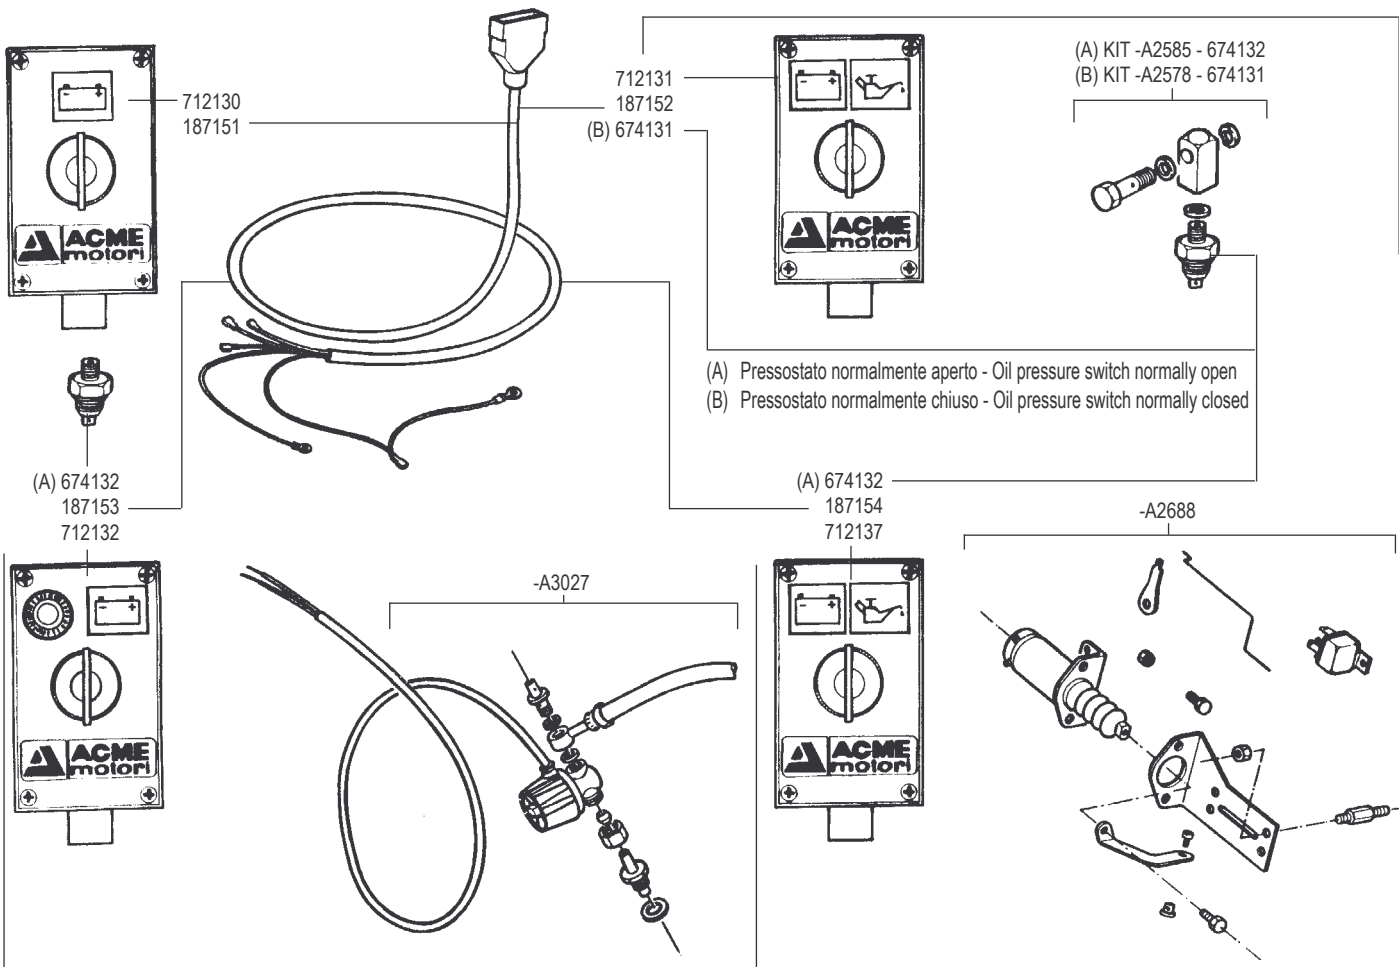

RICAMBI - SPARE PARTS - ERSATZTEILE - PIECES DETACHEES - REPUESTOS