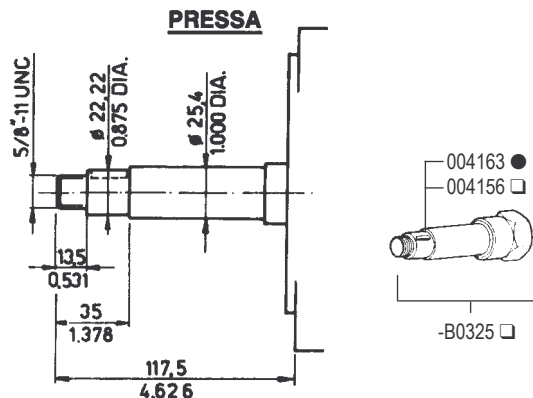

- ADN 37-43
- ADN 45-48-54-60