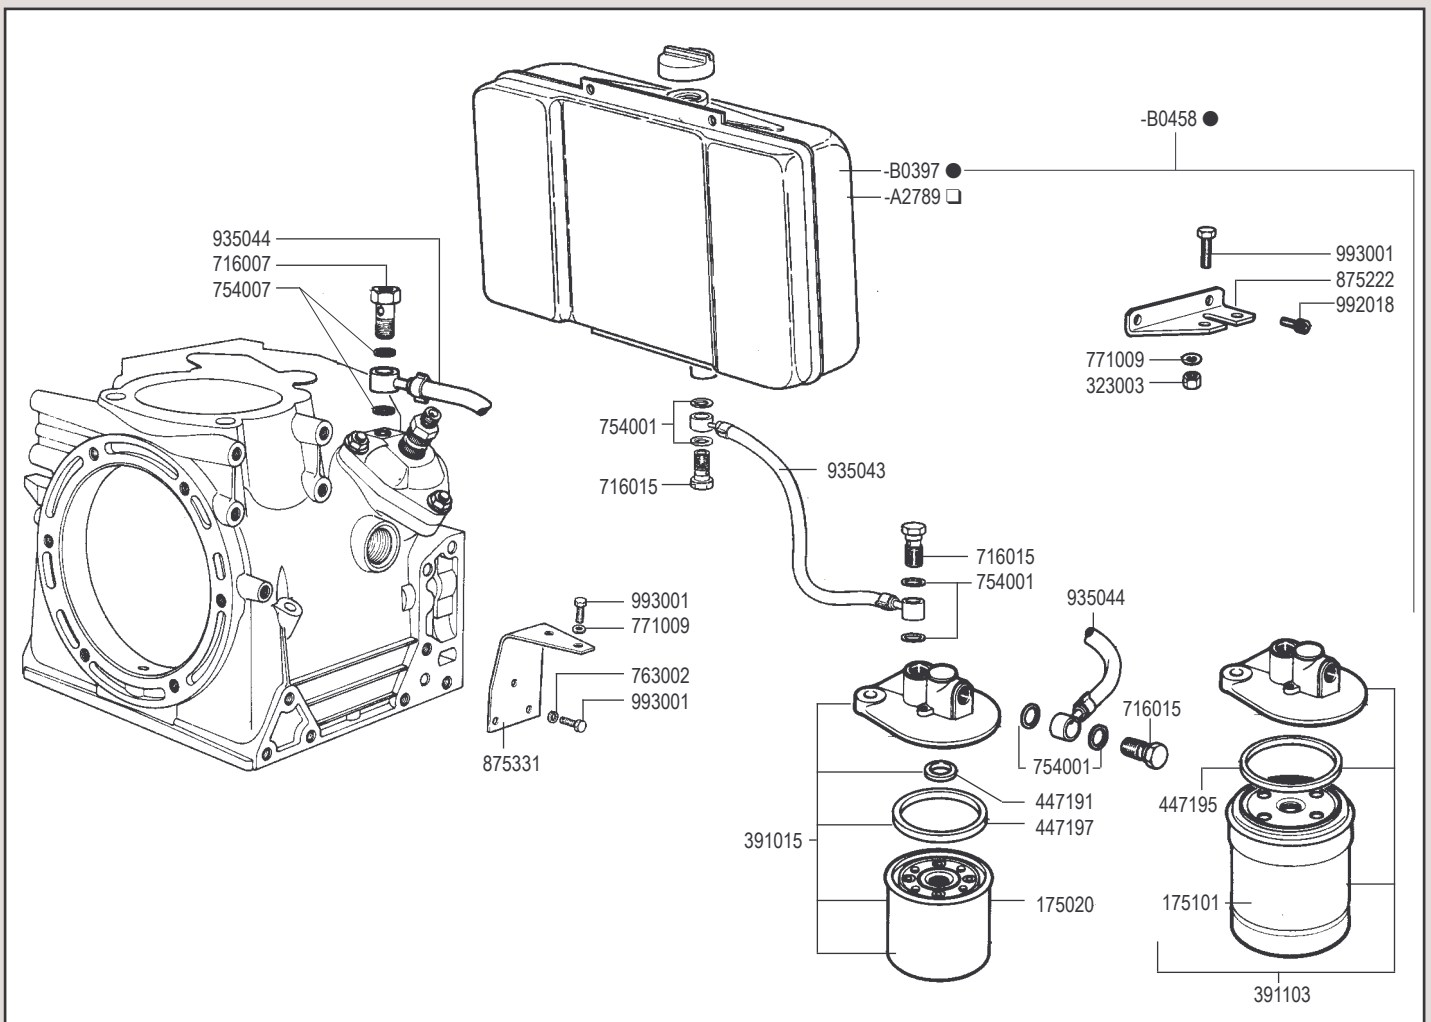

RICAMBI - SPARE PARTS - ERSATZTEILE - PIECES DETACHEES - REPUESTOS

- ADN 37-43
- ADN 45-48-54-60