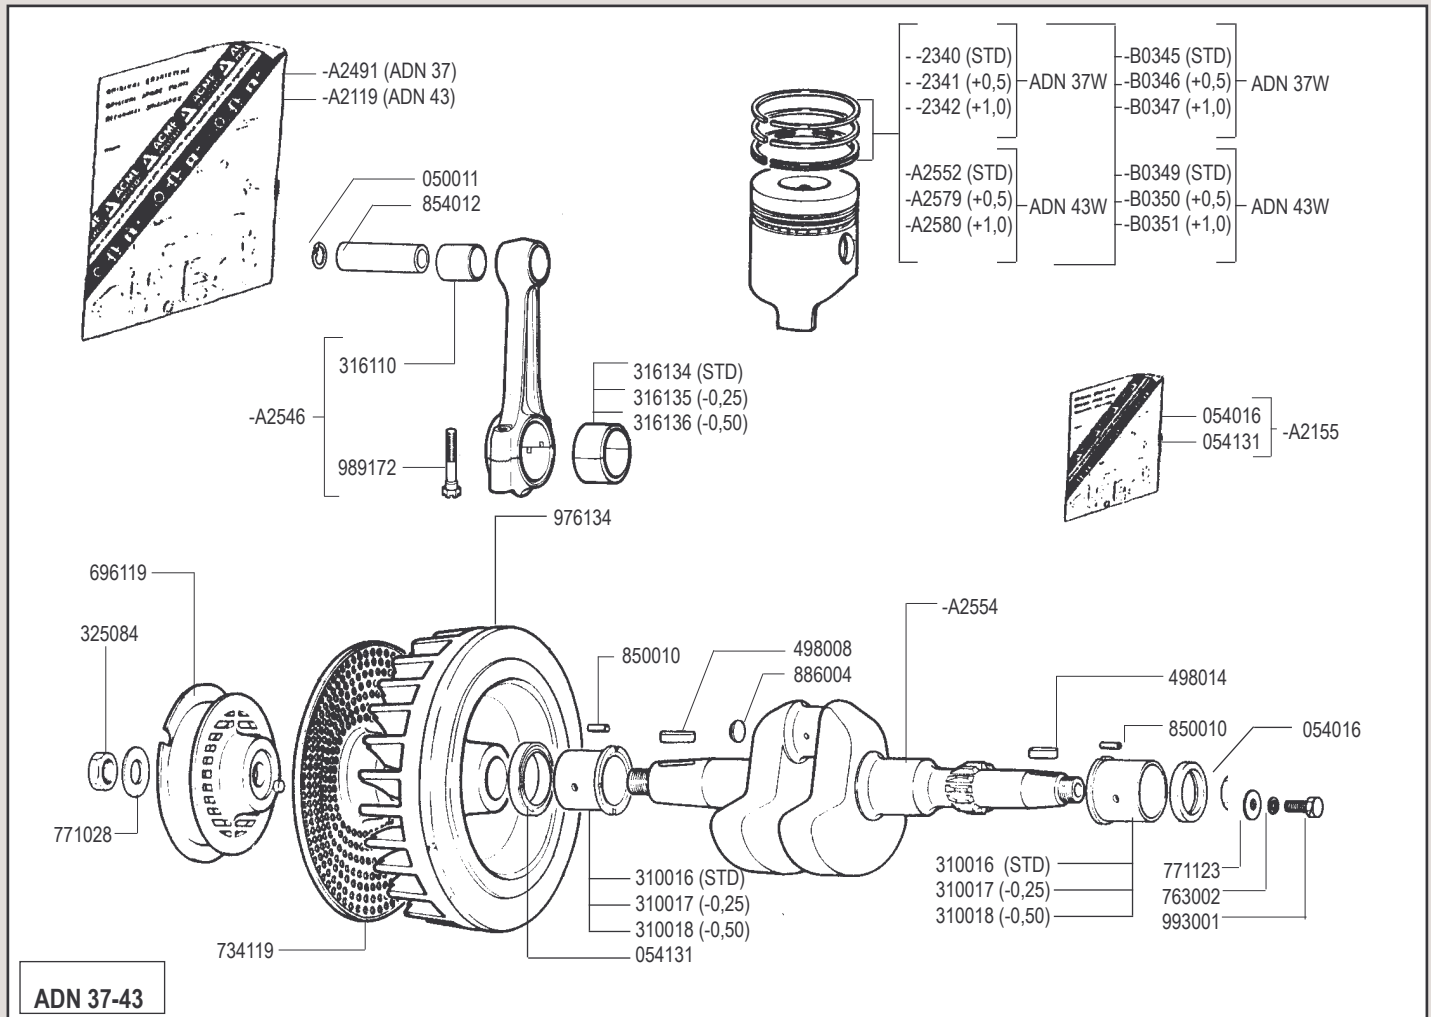

RICAMBI - SPARE PARTS - ERSATZTEILE - PIECES DETACHEES - REPUESTOS