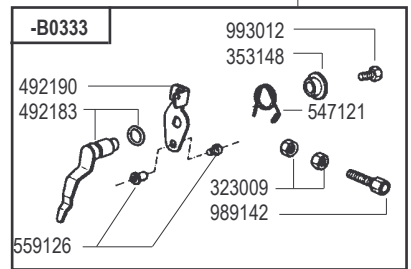

ADN W - VW

ADN Testa nuova dal N 2260001 - ADN New type cylinder head from Serial N 2260001

cod. -B0369 SHORT BLOCK ADN 37 W
 cod. -B0371 SHORT BLOCK ADN 43 W
 cod. -B0373 SHORT BLOCK ADN 45 W

cod. -B0374 SHORT BLOCK ADN 48 W
 cod. -B0375 SHORT BLOCK ADN 54 W

RICAMBI - SPARE PARTS - ERSATZTEILE - PIECES DETACHEES - REPUESTOS

- ADN 37-43
- ADN 45-48-54-60

RICAMBI - SPARE PARTS - ERSATZTEILE - PIECES DETACHEES - REPUESTOS

- ADN 37-43
- ADN 45-48-54-60

RICAMBI - SPARE PARTS - ERSATZTEILE - PIECES DETACHEES - REPUESTOS

- ADN 37-43
- ADN 45-48-54-60

- ADN 37-43
- ADN 45-48-54-60

Per versioni lente 1500-1800-2400 G/min. - For low speed version 1500-1800-2400 RPM

RICAMBI - SPARE PARTS - ERSATZTEILE - PIECES DETACHEES - REPUESTOS

Per versioni -A5712 / -A5973
For Spec. N.-A5761

RICAMBI - SPARE PARTS - ERSATZTEILE - PIECES DETACHEES - REPUESTOS

**ADN Testa vecchio tipo fino al N. 2260000
ADN Old type cylinder head up to Serial N. 2260000**