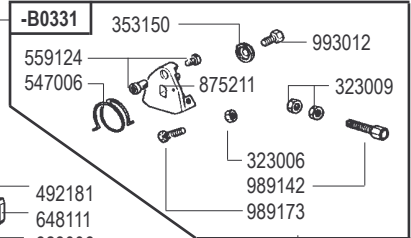

RICAMBI - SPARE PARTS - ERSATZTEILE - PIECES DETACHEES - REPUESTOS

- ADN 37-43
- ADN 45-48-54-60

RICAMBI - SPARE PARTS - ERSATZTEILE - PIECES DETACHEES - REPUESTOS

- ADN 37-43
- ADN 45-48-54-60

RICAMBI - SPARE PARTS - ERSATZTEILE - PIECES DETACHEES - REPUESTOS

- ADN 37-43
- ADN 45-48-54-60

- ADN 37-43
- ADN 45-48-54-60

Per versioni lente 1500-1800-2400 G/min. - For low speed version 1500-1800-2400 RPM

RICAMBI - SPARE PARTS - ERSATZTEILE - PIECES DETACHEES - REPUESTOS

Per versioni -A5712 / -A5973
For Spec. N.-A5761

RICAMBI - SPARE PARTS - ERSATZTEILE - PIECES DETACHEES - REPUESTOS

**ADN Testa vecchio tipo fino al N. 2260000
ADN Old type cylinder head up to Serial N. 2260000**