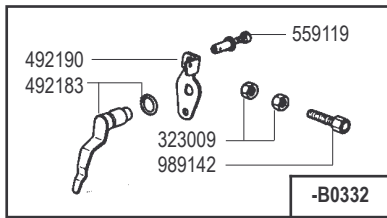

ADN W - VW

ADN Testa nuova dal N 2260001 - ADN New type cylinder head from Serial N 2260001

cod. -B0369 SHORT BLOCK ADN 37 W
 cod. -B0371 SHORT BLOCK ADN 43 W
 cod. -B0373 SHORT BLOCK ADN 45 W

cod. -B0374 SHORT BLOCK ADN 48 W
 cod. -B0375 SHORT BLOCK ADN 54 W

RICAMBI - SPARE PARTS - ERSATZTEILE - PIECES DETACHEES - REPUESTOS

- ADN 37-43
- ADN 45-48-54-60

RICAMBI - SPARE PARTS - ERSATZTEILE - PIECES DETACHEES - REPUESTOS

- ADN 37-43
- ADN 45-48-54-60

RICAMBI - SPARE PARTS - ERSATZTEILE - PIECES DETACHEES - REPUESTOS

- ADN 37-43
- ADN 45-48-54-60

- ADN 37-43
- ADN 45-48-54-60

Per versioni lente 1500-1800-2400 G/min. - For low speed version 1500-1800-2400 RPM

RICAMBI - SPARE PARTS - ERSATZTEILE - PIECES DETACHEES - REPUESTOS

Per versioni -A5712 / -A5973
For Spec. N.-A5761

RICAMBI - SPARE PARTS - ERSATZTEILE - PIECES DETACHEES - REPUESTOS

**ADN Testa vecchio tipo fino al N. 2260000
ADN Old type cylinder head up to Serial N. 2260000**