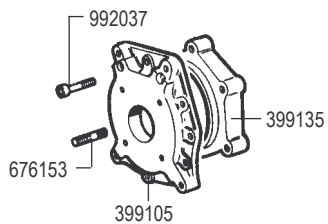

- ADN 37-43
- ADN 45-48-54-60

RICAMBI - SPARE PARTS - ERSATZTEILE - PIECES DETACHEES - REPUESTOS

ADN 37-43

PRIMULA

PRISMA

PRIMO

399148 (B&S D. 177,8) ADN 45-48-54-60
 399174 (B&S D. 163,5) ADN 45-48-54-60

- ADN 37-43
- ADN 45-48-54-60

Per versioni -A5712 / -A5973
For Spec. N.-A5761

RICAMBI - SPARE PARTS - ERSATZTEILE - PIECES DETACHEES - REPUESTOS

**ADN Testa vecchio tipo fino al N. 2260000
ADN Old type cylinder head up to Serial N. 2260000**