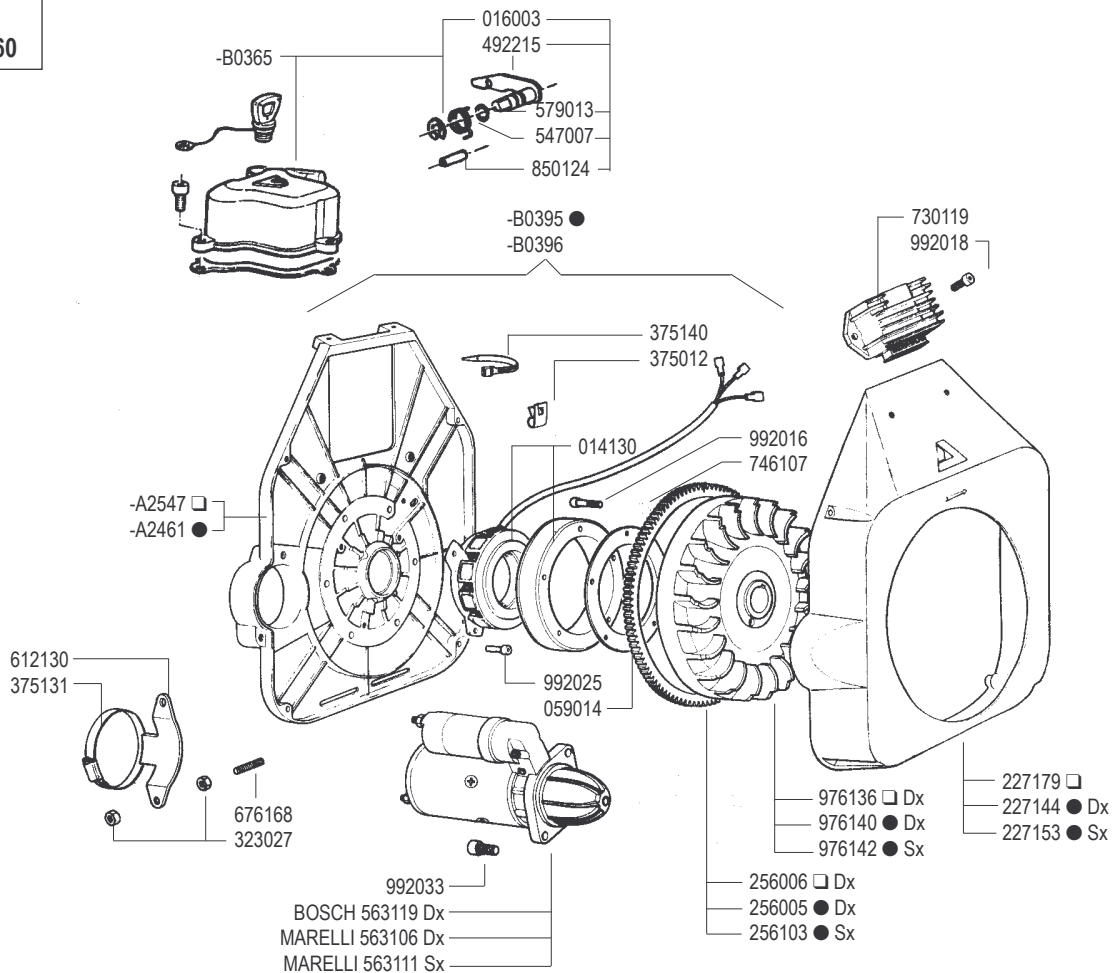

ADN W - VW

ADN Testa nuova dal N 2260001 - ADN New type cylinder head from Serial N 2260001

cod. -B0369 SHORT BLOCK ADN 37 W
 cod. -B0371 SHORT BLOCK ADN 43 W
 cod. -B0373 SHORT BLOCK ADN 45 W

cod. -B0374 SHORT BLOCK ADN 48 W
 cod. -B0375 SHORT BLOCK ADN 54 W

- ADN 37-43
- ADN 45-48-54-60

- ADN 37-43
- ADN 45-48-54-60

Per versioni lente 1500-1800-2400 G/min. - For low speed version 1500-1800-2400 RPM

RICAMBI - SPARE PARTS - ERSATZTEILE - PIECES DETACHEES - REPUESTOS

- ADN 37-43
- ADN 45-48-54-60

RICAMBI - SPARE PARTS - ERSATZTEILE - PIECES DETACHEES - REPUESTOS

- ADN 37-43
- ADN 45-48-54-60

RICAMBI - SPARE PARTS - ERSATZTEILE - PIECES DETACHEES - REPUESTOS

- ADN 37-43
- ADN 45-48-54-60

Per versioni -A5712 / -A5973
For Spec. N.-A5761

RICAMBI - SPARE PARTS - ERSATZTEILE - PIECES DETACHEES - REPUESTOS

**ADN Testa vecchio tipo fino al N. 2260000
ADN Old type cylinder head up to Serial N. 2260000**