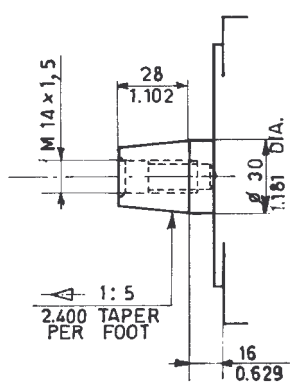

RICAMBI - SPARE PARTS - ERSATZTEILE - PIECES DETACHEES - REPUESTOS