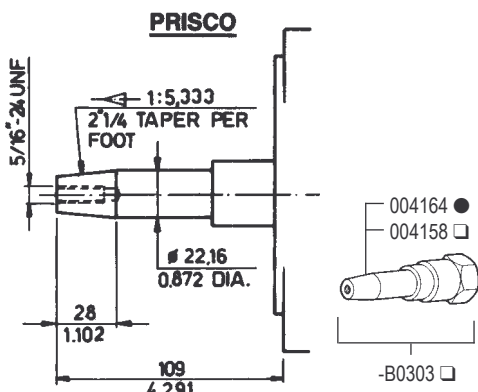

- ADN 37-43
- ADN 45-48-54-60