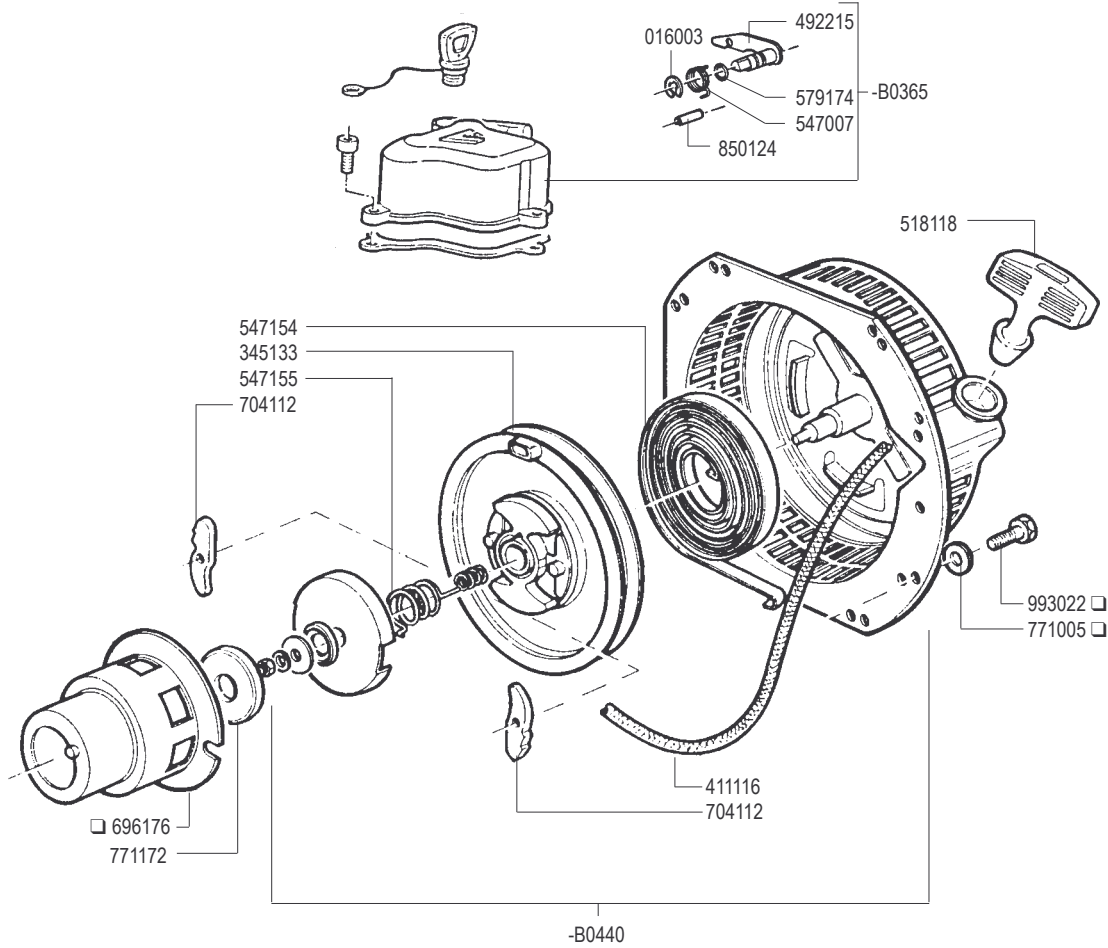

RICAMBI - SPARE PARTS - ERSATZTEILE - PIECES DETACHEES - REPUESTOS

- ADN 37-43
- ADN 45-48-54-60