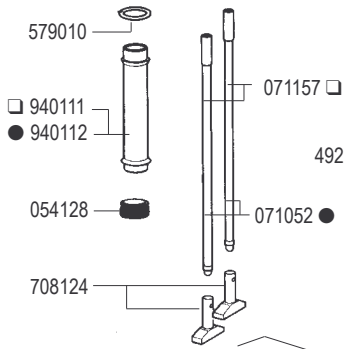

ADN W - VW

ADN Testa nuova dal N 2260001 - ADN New type cylinder head from Serial N 2260001

cod. -B0369 SHORT BLOCK ADN 37 W
 cod. -B0371 SHORT BLOCK ADN 43 W
 cod. -B0373 SHORT BLOCK ADN 45 W

cod. -B0374 SHORT BLOCK ADN 48 W
 cod. -B0375 SHORT BLOCK ADN 54 W

RICAMBI - SPARE PARTS - ERSATZTEILE - PIECES DETACHEES - REPUESTOS

- ADN 37-43
- ADN 45-48-54-60

RICAMBI - SPARE PARTS - ERSATZTEILE - PIECES DETACHEES - REPUESTOS

- ADN 37-43
- ADN 45-48-54-60

RICAMBI - SPARE PARTS - ERSATZTEILE - PIECES DETACHEES - REPUESTOS

- ADN 37-43
- ADN 45-48-54-60

- 227178
- 227136 Dx
- 227135 Sx
- 227176 Sx con foro isp with inspection

RICAMBI - SPARE PARTS - ERSATZTEILE - PIECES DETACHEES - REPUESTOS

- ADN 37-43
- ADN 45-48-54-60

RICAMBI - SPARE PARTS - ERSATZTEILE - PIECES DETACHEES - REPUESTOS

Per versioni -A5712 / -A5973
For Spec. N.-A5761

RICAMBI - SPARE PARTS - ERSATZTEILE - PIECES DETACHEES - REPUESTOS

**ADN Testa vecchio tipo fino al N. 2260000
ADN Old type cylinder head up to Serial N. 2260000**