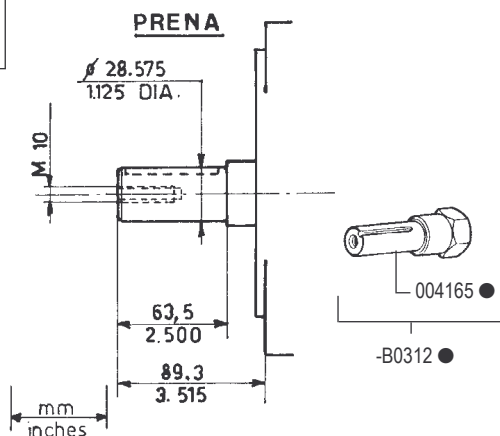

- ADN 37-43
- ADN 45-48-54-60

RICAMBI - SPARE PARTS - ERSATZTEILE - PIECES DETACHEES - REPUESTOS

ADN 37-43

PRIMULA

PRISMA

PRIMO

399148 (B&S D. 177,8) ADN 45-48-54-60
 399174 (B&S D. 163,5) ADN 45-48-54-60

- ADN 37-43
- ADN 45-48-54-60

Per versioni -A5712 / -A5973
For Spec. N.-A5761

RICAMBI - SPARE PARTS - ERSATZTEILE - PIECES DETACHEES - REPUESTOS

**ADN Testa vecchio tipo fino al N. 2260000
ADN Old type cylinder head up to Serial N. 2260000**