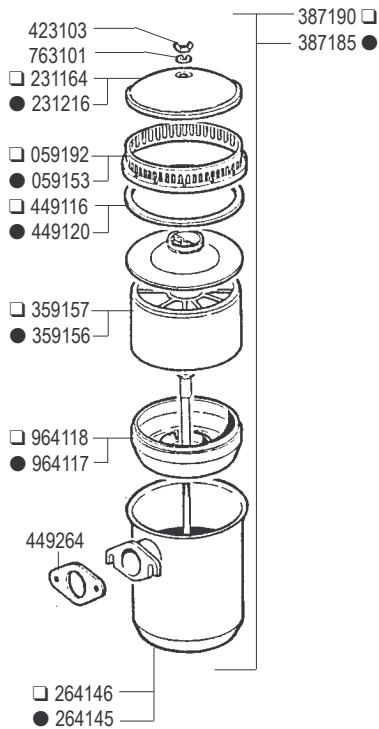

RICAMBI - SPARE PARTS - ERSATZTEILE - PIECES DETACHEES - REPUESTOS

- ADN 37-43
- ADN 45-48-54-60