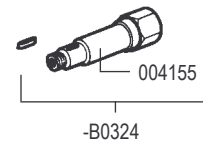

- ADN 37-43
- ADN 45-48-54-60

RICAMBI - SPARE PARTS - ERSATZTEILE - PIECES DETACHEES - REPUESTOS

ADN 37-43

PRIMULA

PRISMA

PRIMO

399148 (B&S D. 177,8) ADN 45-48-54-60
399174 (B&S D. 163,5) ADN 45-48-54-60