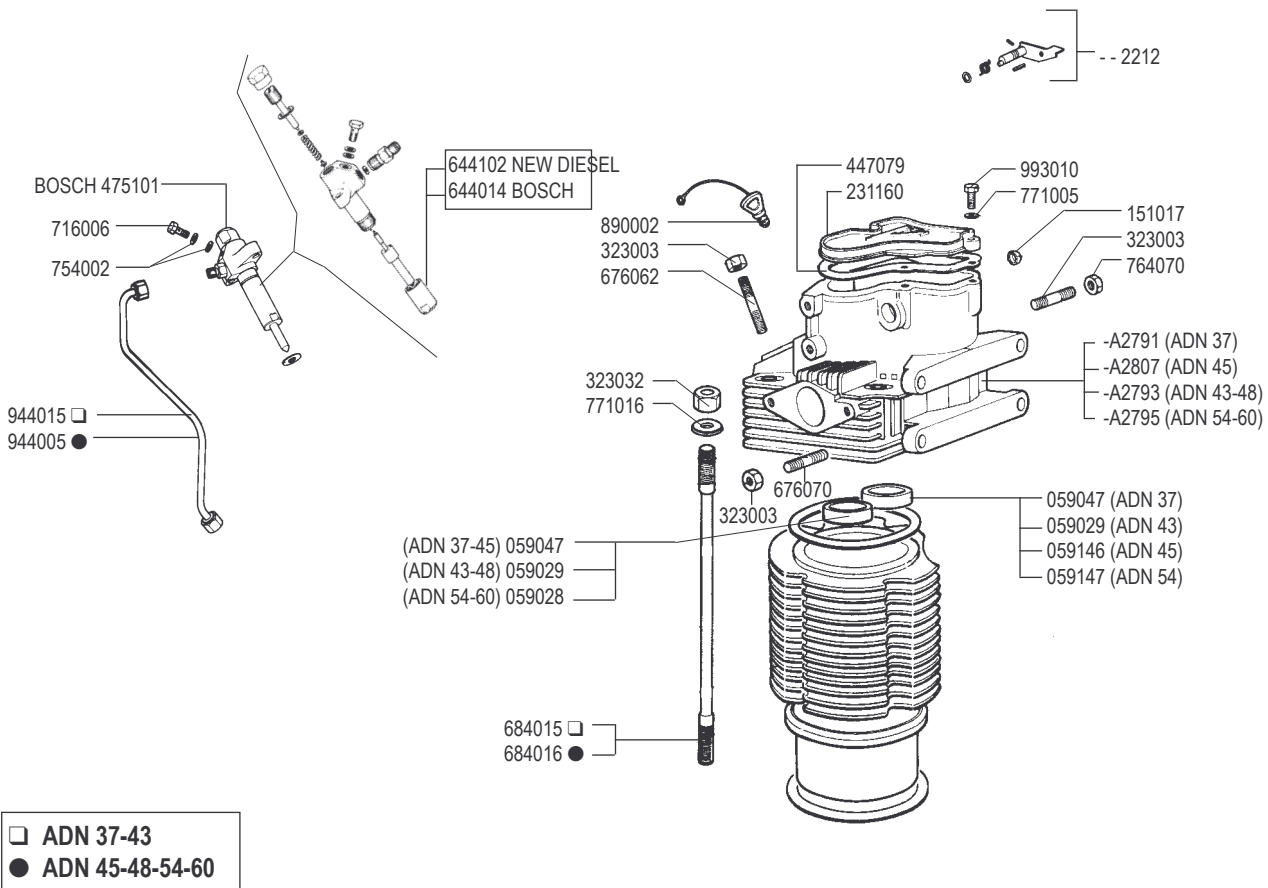

RICAMBI - SPARE PARTS - ERSATZTEILE - PIECES DETACHEES - REPUESTOS

Per versioni A13579 / -A6291
A13578
For Spec. N.-A5983
-A5529

Per versioni -A5861
-A5892
For Spec. N.-A6049
-A6255

Per versioni -A5538 / -A5532
For Spec. N.-A5149 / -A5502

Per versioni -A5712 / -A5973
For Spec. N.-A5761

RICAMBI - SPARE PARTS - ERSATZTEILE - PIECES DETACHEES - REPUESTOS

**ADN Testa vecchio tipo fino al N. 2260000
ADN Old type cylinder head up to Serial N. 2260000**

| | |
|------------|----------------------|
| cod -A2729 | SHORT BLOCK ADN 37 W |
| cod -A2734 | SHORT BLOCK ADN 43 W |
| cod -A2730 | SHORT BLOCK ADN 45 W |
| cod -A2732 | SHORT BLOCK ADN 48 W |
| cod -A2731 | SHORT BLOCK ADN 54 W |
| cod -A2733 | SHORT BLOCK ADN 60 W |