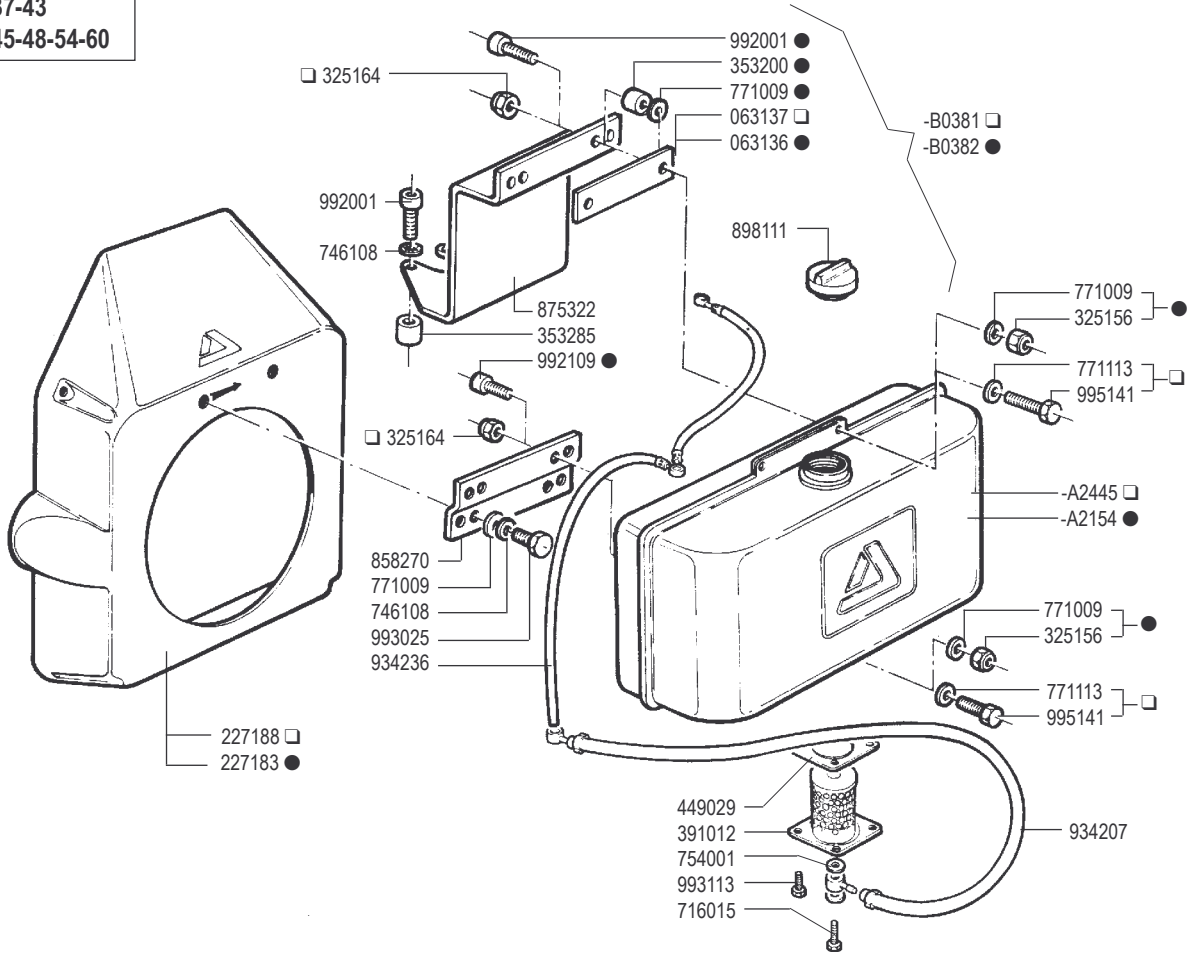

- ADN 37-43
- ADN 45-48-54-60