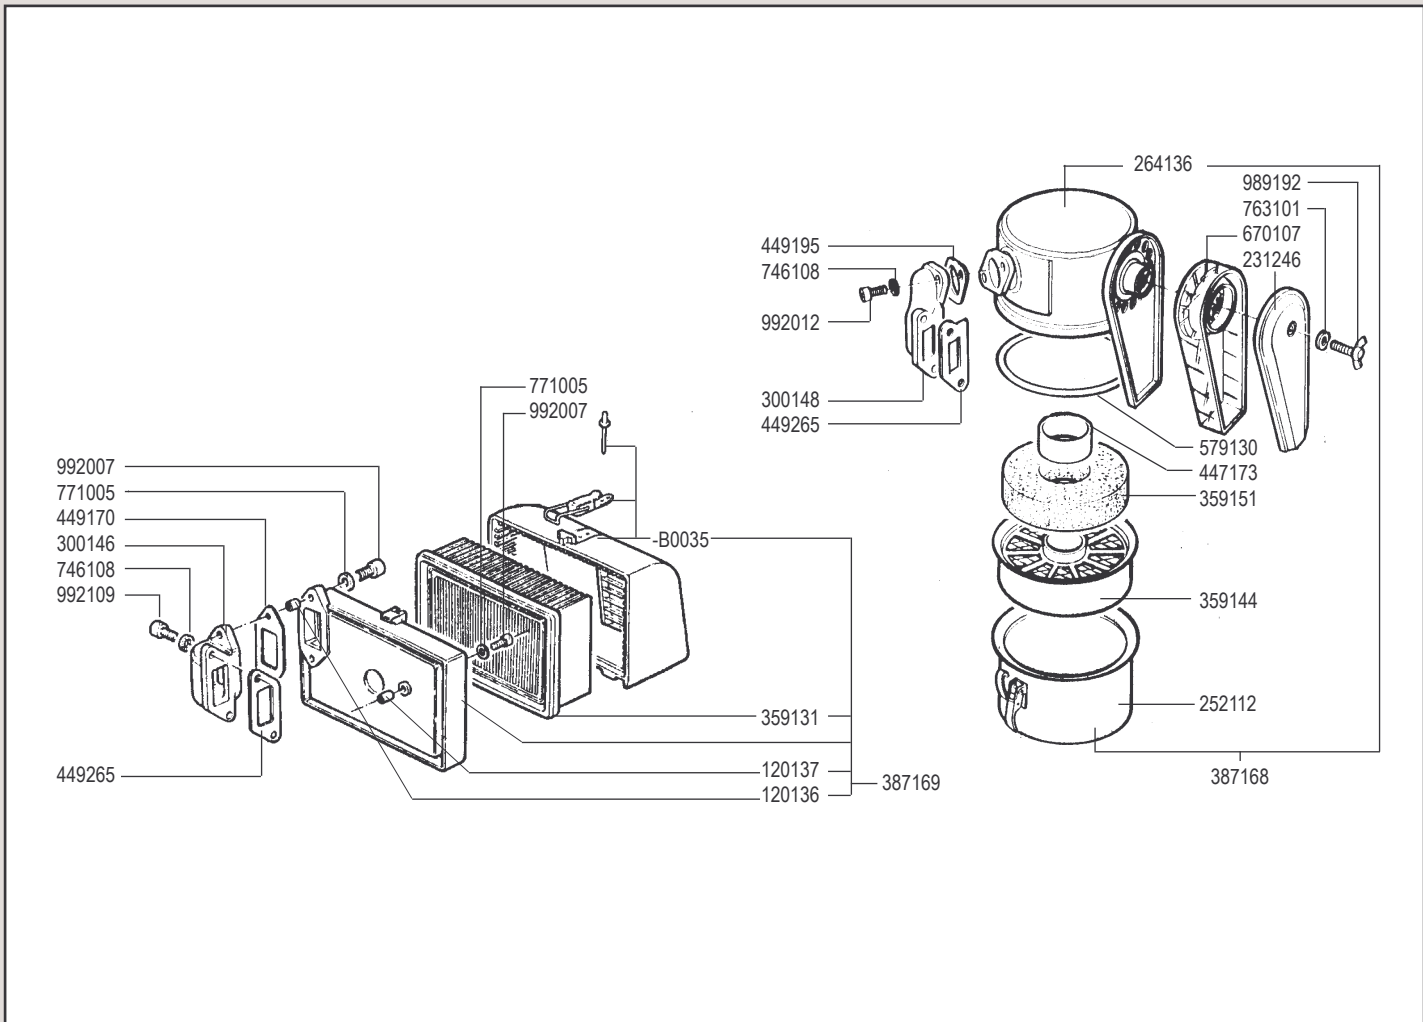

ADX 300 - 370

cod. -B0006 SHORT BLOCK ADX 300
 cod. -B0027 SHORT BLOCK ADX 370

RICAMBI - SPARE PARTS - ERSATZTEILE - PIECES DETACHEES - REPUESTOS

RICAMBI - SPARE PARTS - ERSATZTEILE - PIECES DETACHEES - REPUESTOS

RICAMBI - SPARE PARTS - ERSATZTEILE - PIECES DETACHEES - REPUESTOS

RICAMBI - SPARE PARTS - ERSATZTEILE - PIECES DETACHEES - REPUESTOS

RICAMBI - SPARE PARTS - ERSATZTEILE - PIECES DETACHEES - REPUESTOS

Valido dal N 24646
From engine Serial N 24646