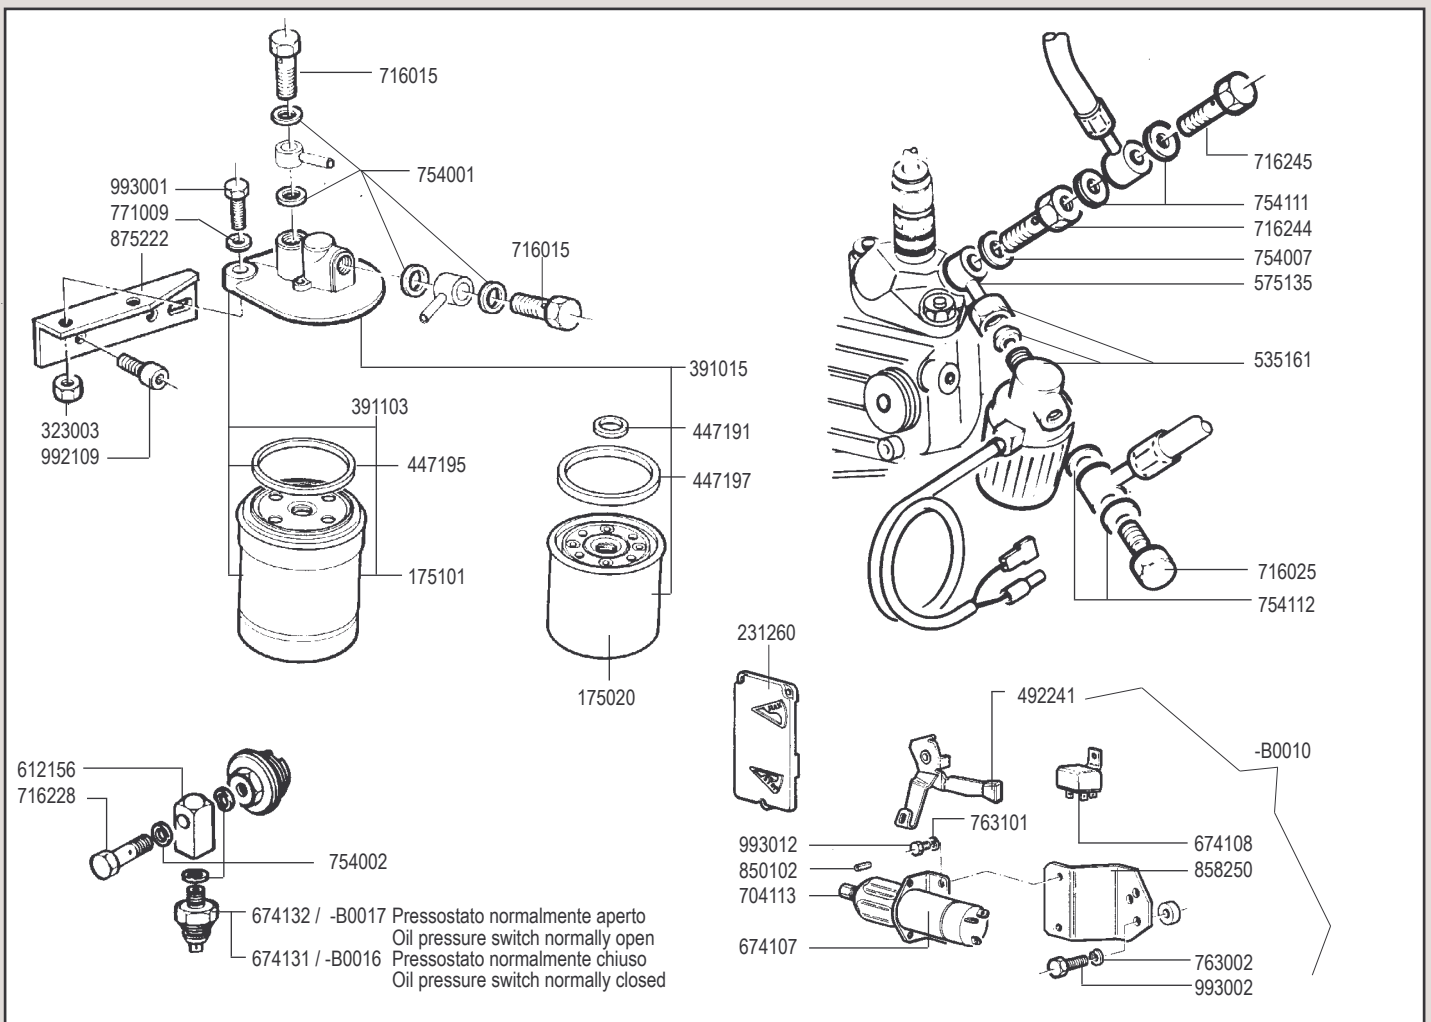

ADX 300 - 370

cod. -B0006 SHORT BLOCK ADX 300
 cod. -B0027 SHORT BLOCK ADX 370

RICAMBI - SPARE PARTS - ERSATZTEILE - PIECES DETACHEES - REPUESTOS

RICAMBI - SPARE PARTS - ERSATZTEILE - PIECES DETACHEES - REPUESTOS

RICAMBI - SPARE PARTS - ERSATZTEILE - PIECES DETACHEES - REPUESTOS

RICAMBI - SPARE PARTS - ERSATZTEILE - PIECES DETACHEES - REPUESTOS

RICAMBI - SPARE PARTS - ERSATZTEILE - PIECES DETACHEES - REPUESTOS

Valido dal N 24646
From engine Serial N 24646