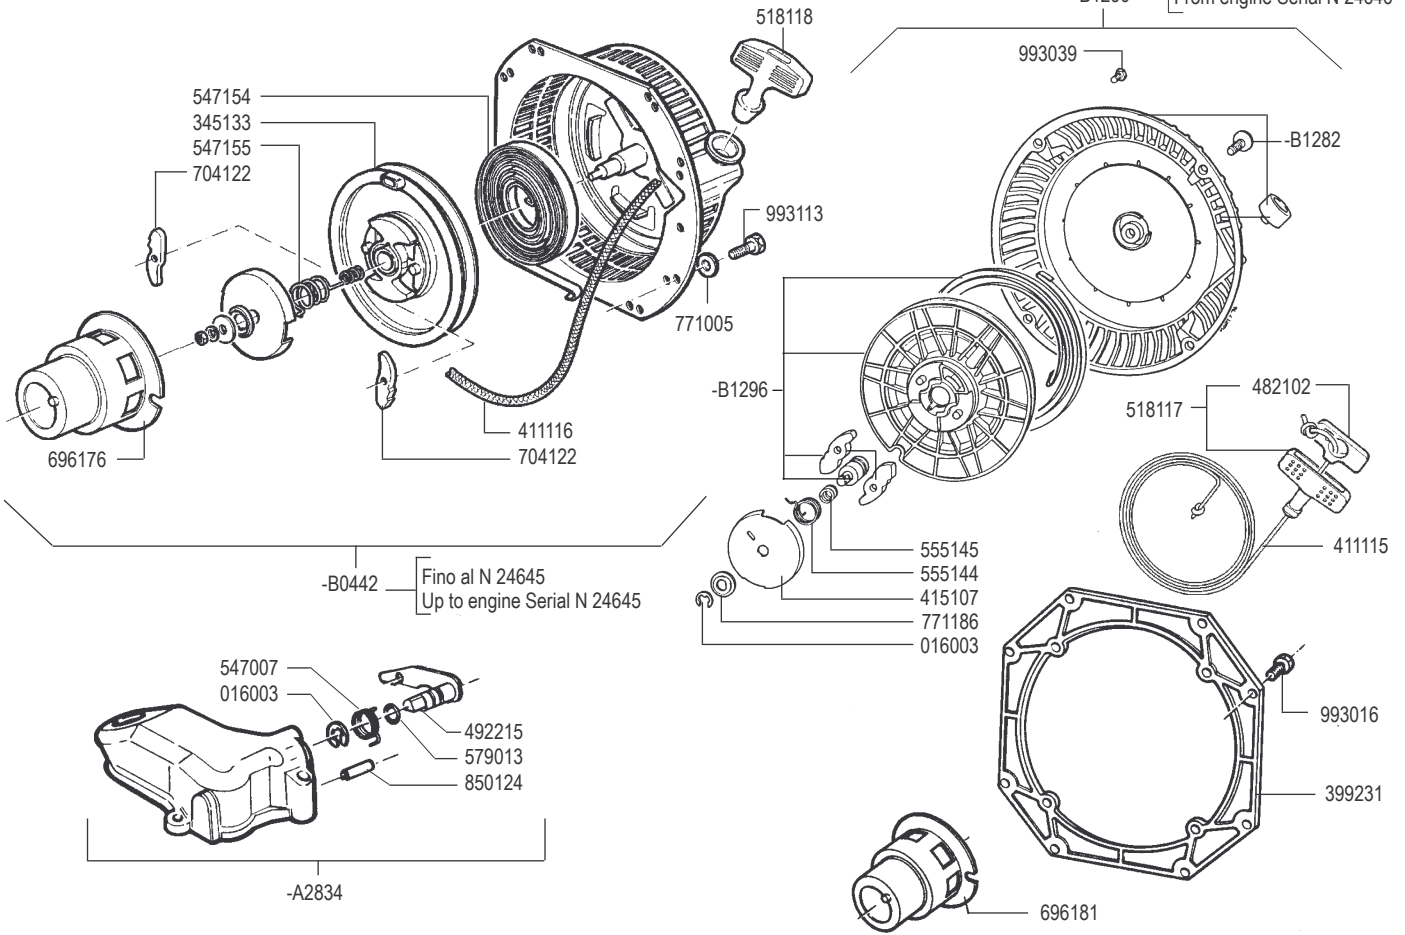

ADX 300 - 370

cod. -B0006 SHORT BLOCK ADX 300
 cod. -B0027 SHORT BLOCK ADX 370

RICAMBI - SPARE PARTS - ERSATZTEILE - PIECES DETACHEES - REPUESTOS

RICAMBI - SPARE PARTS - ERSATZTEILE - PIECES DETACHEES - REPUESTOS

RICAMBI - SPARE PARTS - ERSATZTEILE - PIECES DETACHEES - REPUESTOS

RICAMBI - SPARE PARTS - ERSATZTEILE - PIECES DETACHEES - REPUESTOS

RICAMBI - SPARE PARTS - ERSATZTEILE - PIECES DETACHEES - REPUESTOS

Valido dal N 24646
From engine Serial N 24646