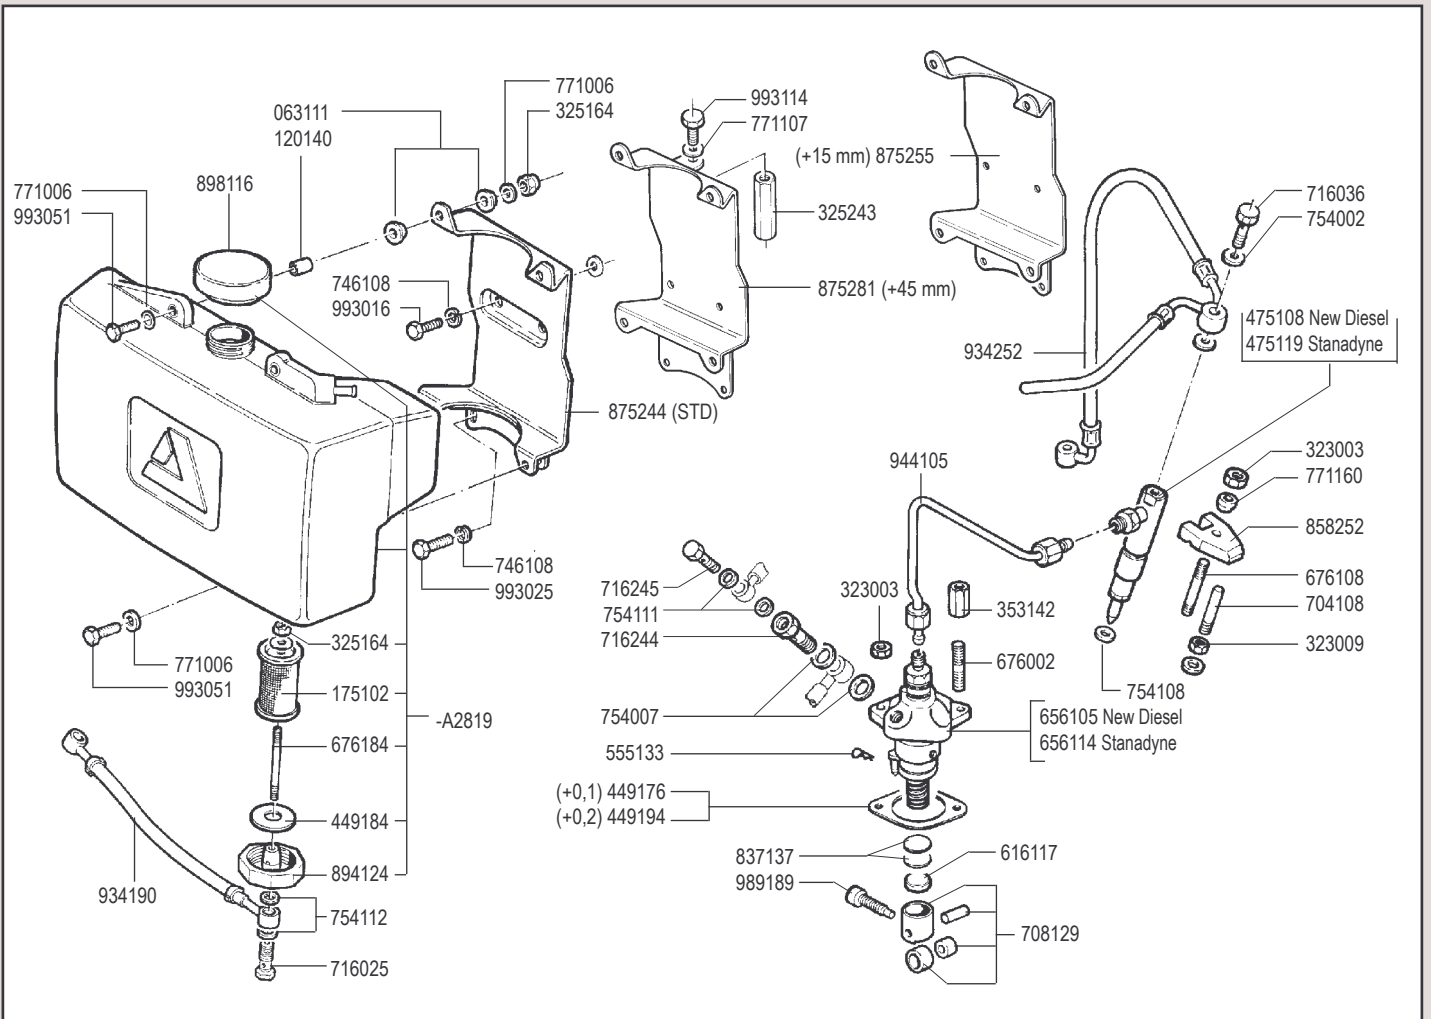

ADX 300 - 370

cod. -B0006 SHORT BLOCK ADX 300
 cod. -B0027 SHORT BLOCK ADX 370

RICAMBI - SPARE PARTS - ERSATZTEILE - PIECES DETACHEES - REPUESTOS

RICAMBI - SPARE PARTS - ERSATZTEILE - PIECES DETACHEES - REPUESTOS

RICAMBI - SPARE PARTS - ERSATZTEILE - PIECES DETACHEES - REPUESTOS

RICAMBI - SPARE PARTS - ERSATZTEILE - PIECES DETACHEES - REPUESTOS

RICAMBI - SPARE PARTS - ERSATZTEILE - PIECES DETACHEES - REPUESTOS

Valido dal N 24646
From engine Serial N 24646