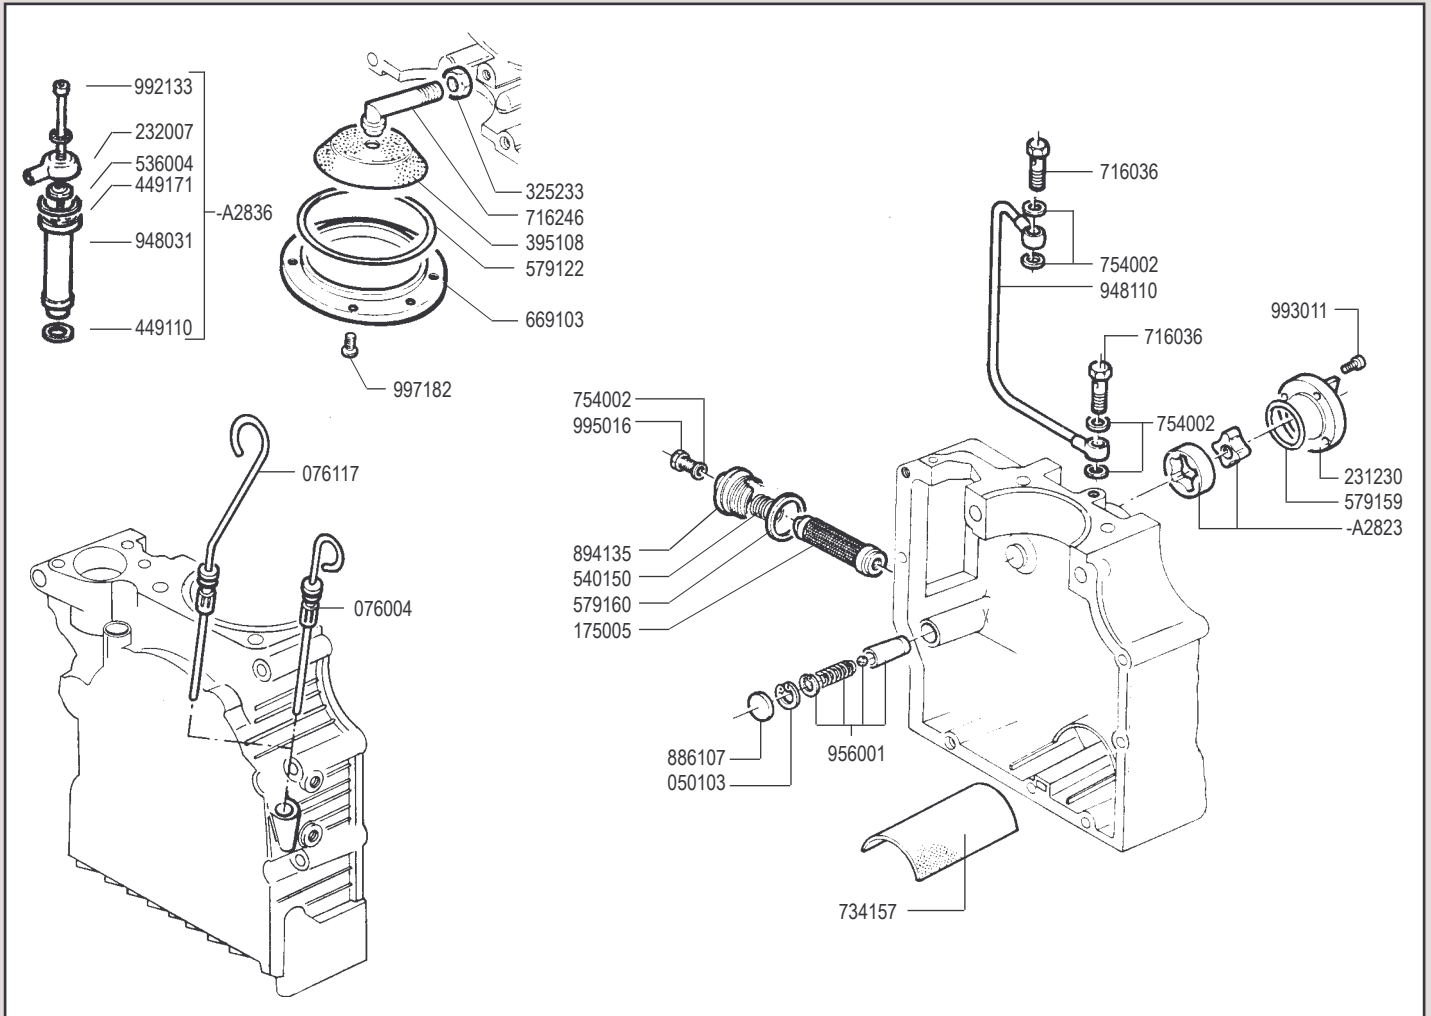

ADX 300 - 370

cod. -B0006 SHORT BLOCK ADX 300
 cod. -B0027 SHORT BLOCK ADX 370

RICAMBI - SPARE PARTS - ERSATZTEILE - PIECES DETACHEES - REPUESTOS

RICAMBI - SPARE PARTS - ERSATZTEILE - PIECES DETACHEES - REPUESTOS

RICAMBI - SPARE PARTS - ERSATZTEILE - PIECES DETACHEES - REPUESTOS

RICAMBI - SPARE PARTS - ERSATZTEILE - PIECES DETACHEES - REPUESTOS

RICAMBI - SPARE PARTS - ERSATZTEILE - PIECES DETACHEES - REPUESTOS

Valido dal N 24646
From engine Serial N 24646