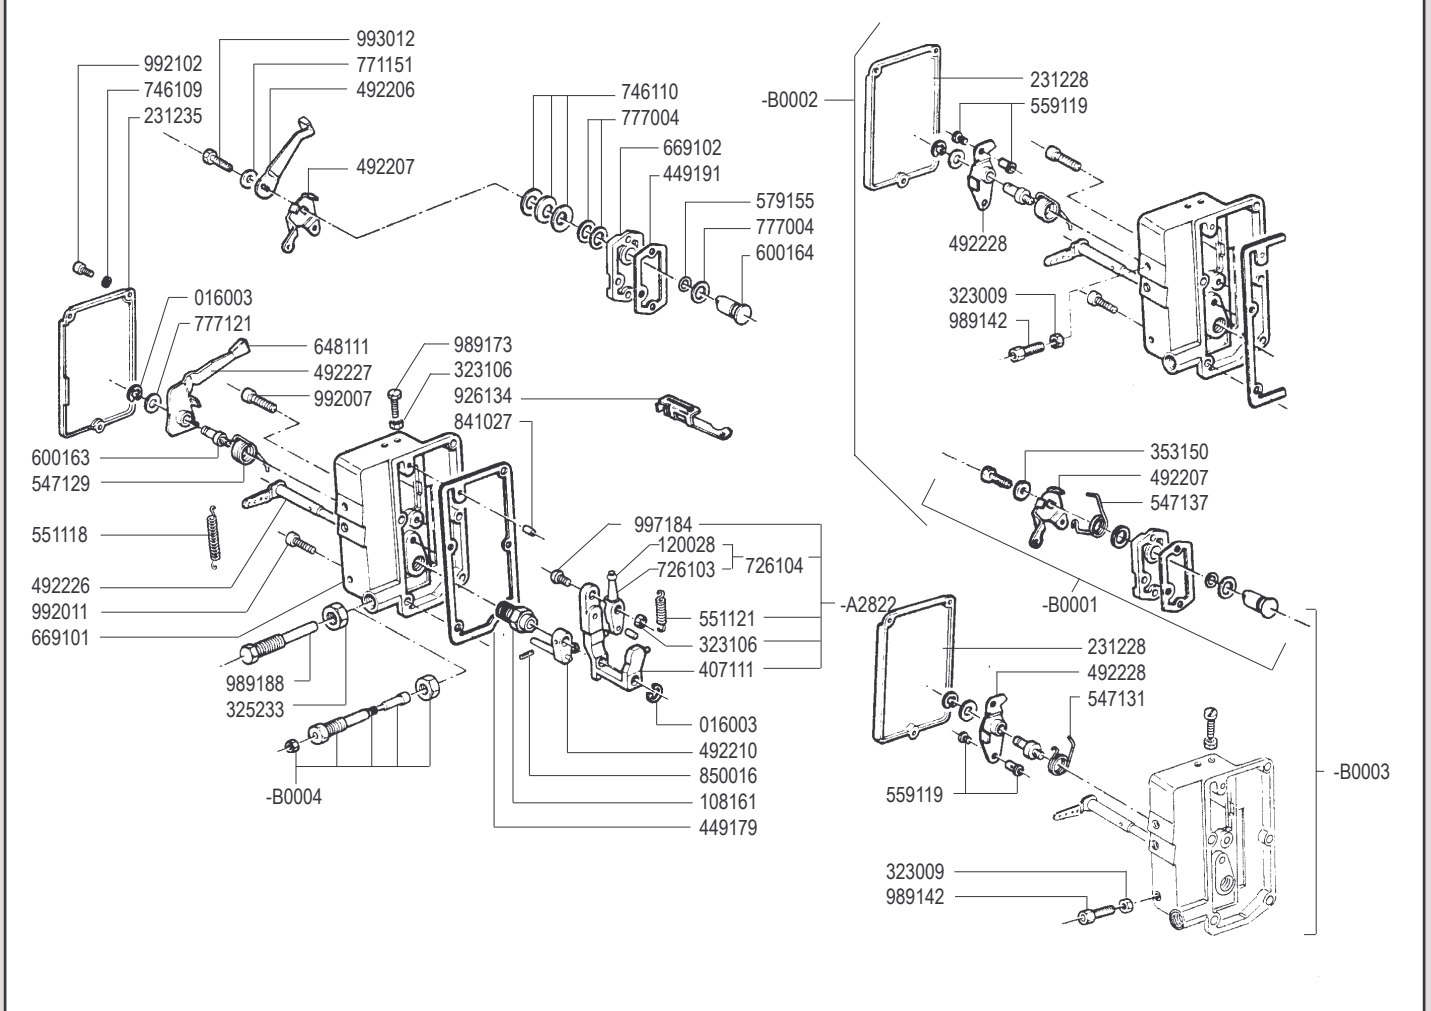

RICAMBI - SPARE PARTS - ERSATZTEILE - PIECES DETACHEES - REPUESTOS