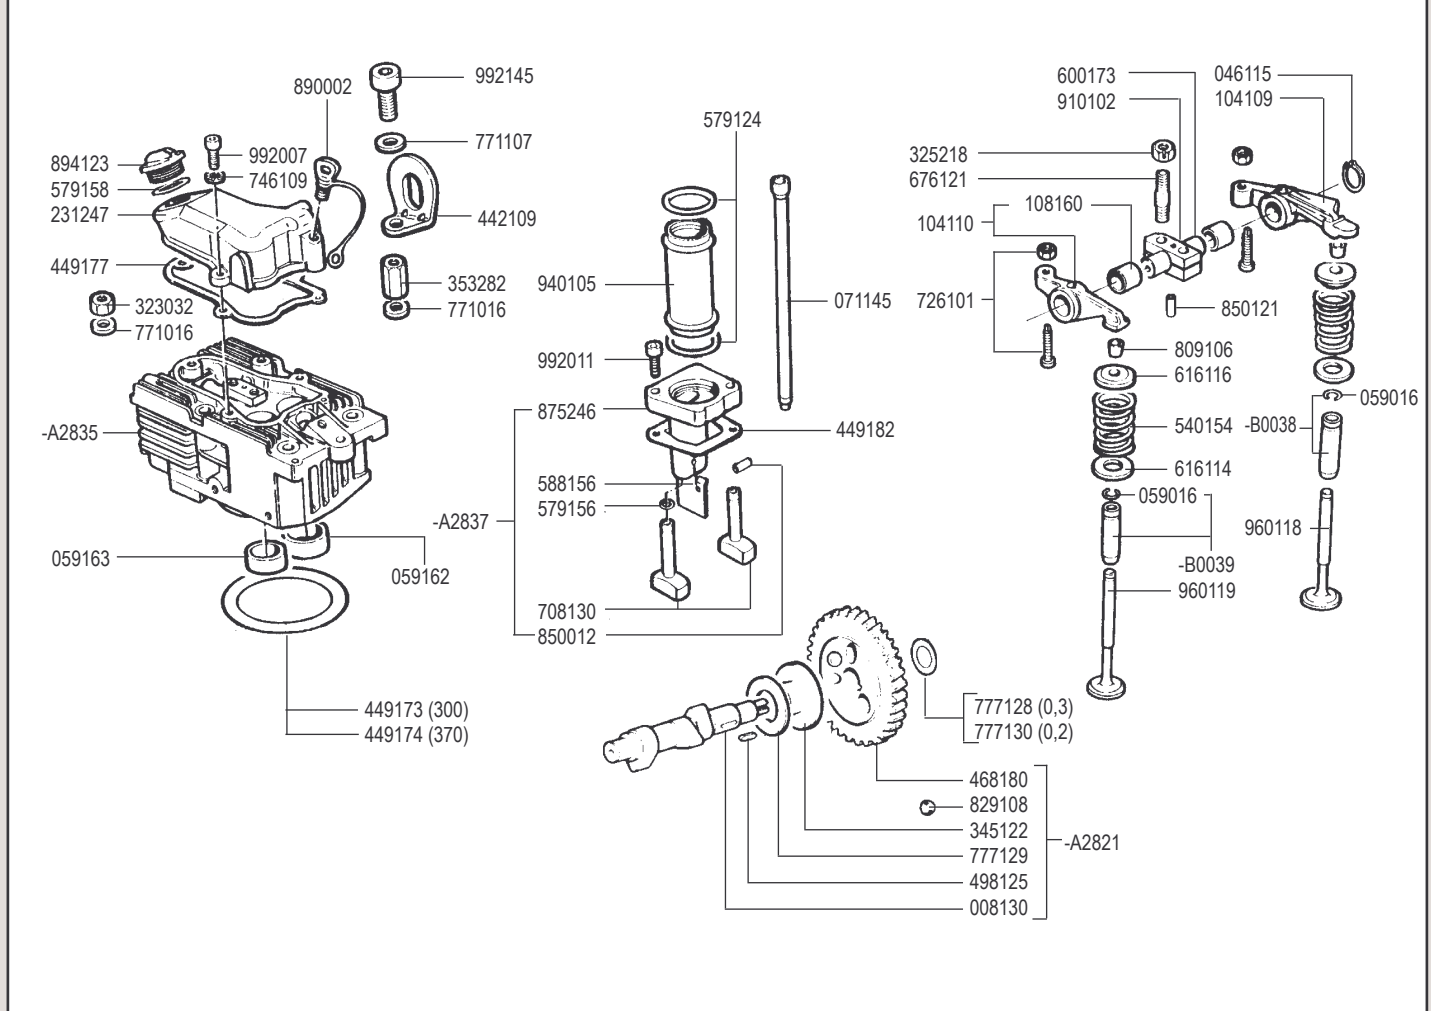

ADX 300 - 370

cod. -B0006 SHORT BLOCK ADX 300
 cod. -B0027 SHORT BLOCK ADX 370

RICAMBI - SPARE PARTS - ERSATZTEILE - PIECES DETACHEES - REPUESTOS

RICAMBI - SPARE PARTS - ERSATZTEILE - PIECES DETACHEES - REPUESTOS

RICAMBI - SPARE PARTS - ERSATZTEILE - PIECES DETACHEES - REPUESTOS

RICAMBI - SPARE PARTS - ERSATZTEILE - PIECES DETACHEES - REPUESTOS

RICAMBI - SPARE PARTS - ERSATZTEILE - PIECES DETACHEES - REPUESTOS

Valido dal N 24646
From engine Serial N 24646