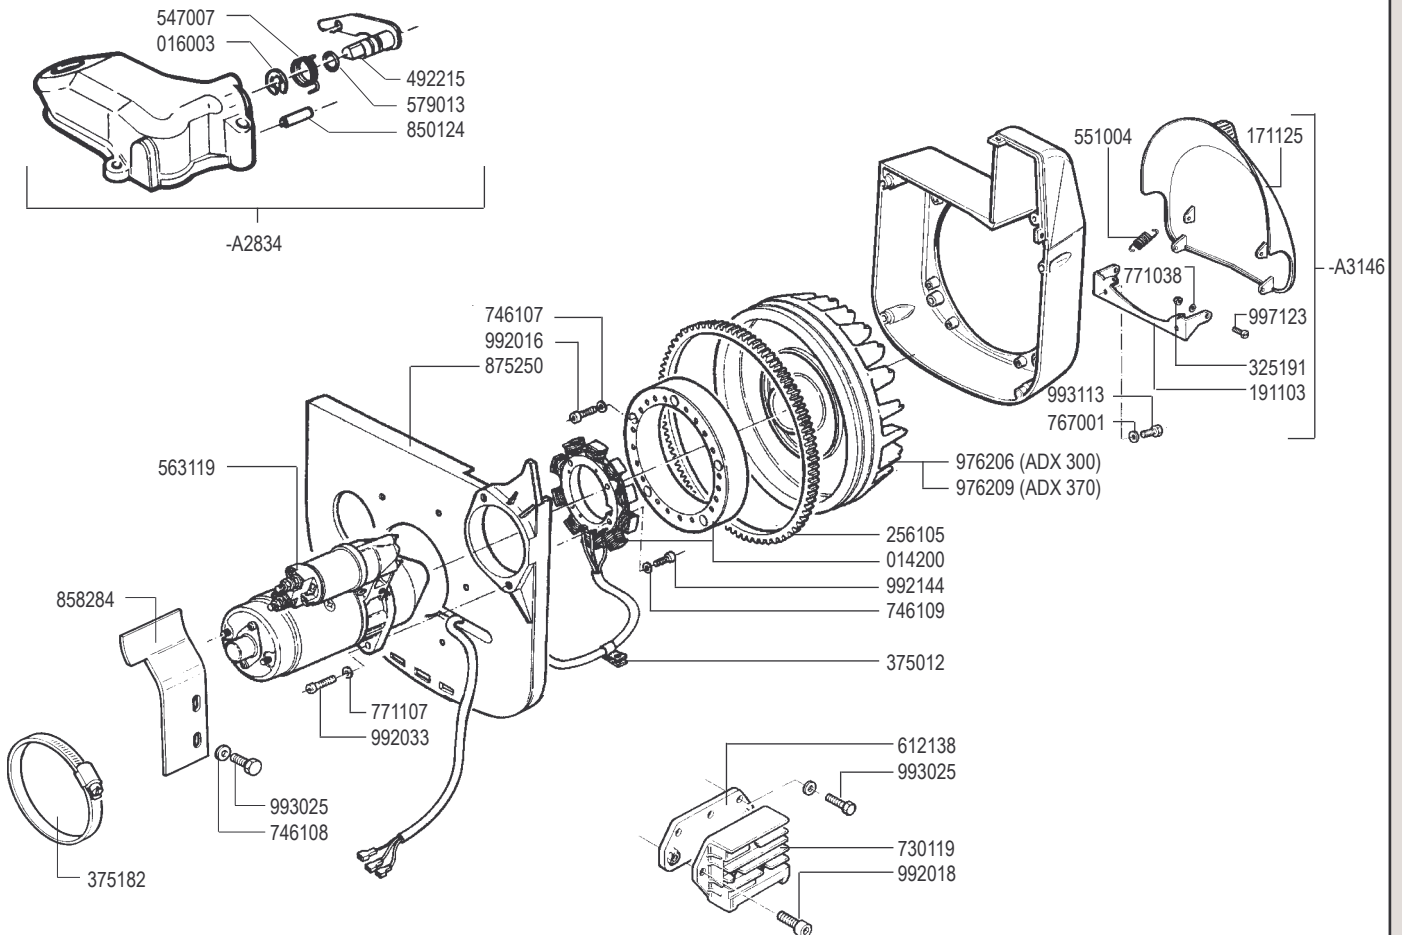

RICAMBI - SPARE PARTS - ERSATZTEILE - PIECES DETACHEES - REPUESTOS