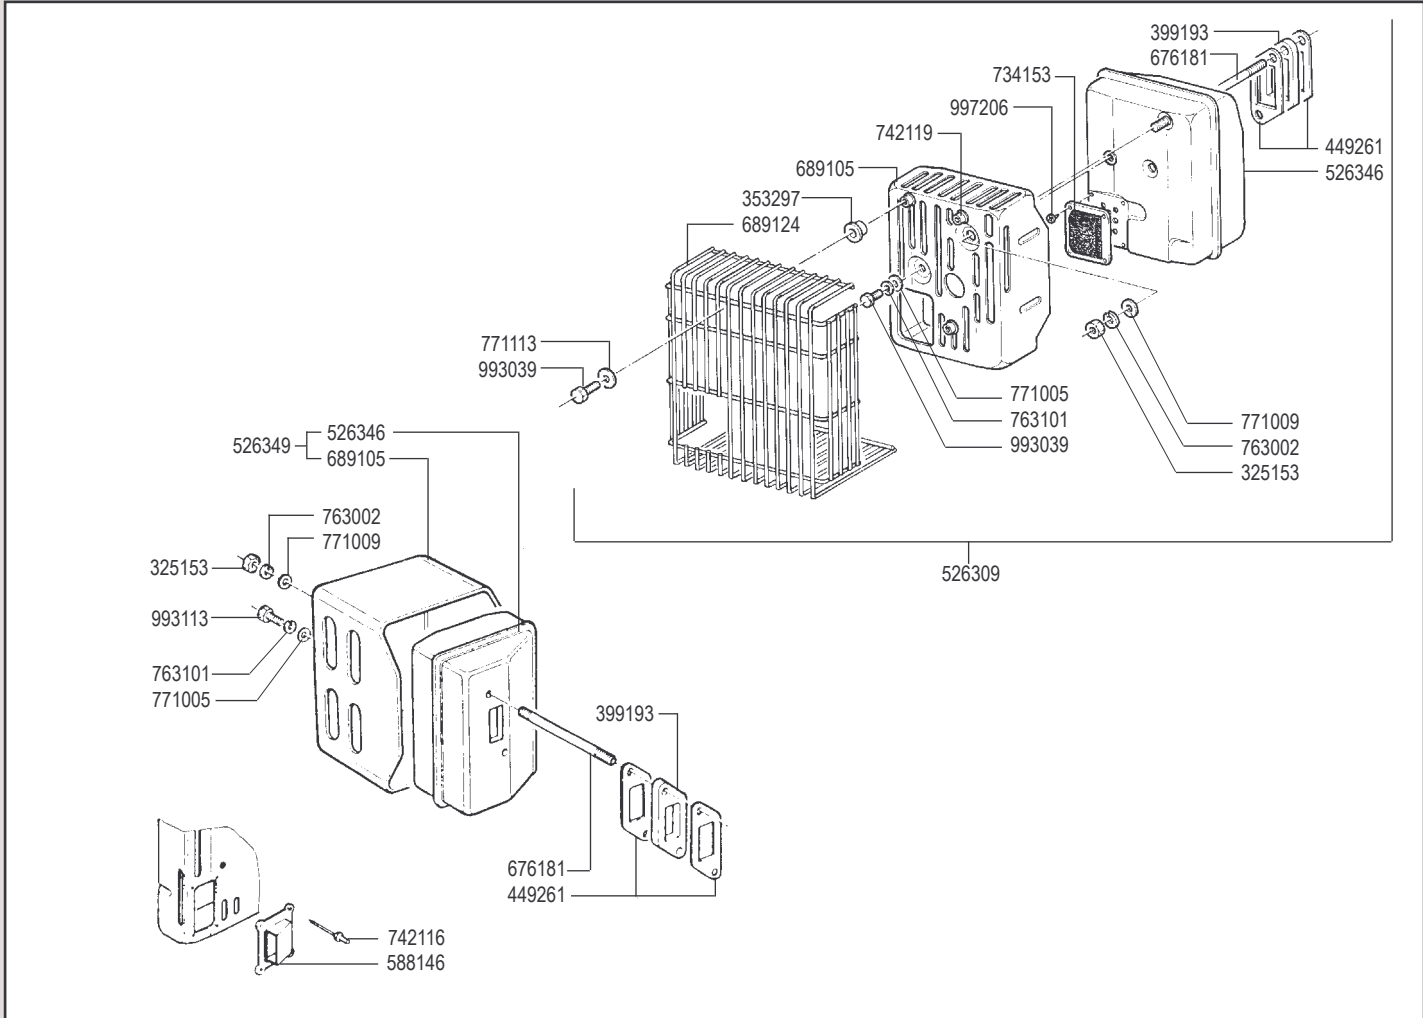

ADX 300 - 370

cod. -B0006 SHORT BLOCK ADX 300
 cod. -B0027 SHORT BLOCK ADX 370

RICAMBI - SPARE PARTS - ERSATZTEILE - PIECES DETACHEES - REPUESTOS

RICAMBI - SPARE PARTS - ERSATZTEILE - PIECES DETACHEES - REPUESTOS

RICAMBI - SPARE PARTS - ERSATZTEILE - PIECES DETACHEES - REPUESTOS

RICAMBI - SPARE PARTS - ERSATZTEILE - PIECES DETACHEES - REPUESTOS

RICAMBI - SPARE PARTS - ERSATZTEILE - PIECES DETACHEES - REPUESTOS

Valido dal N 24646
From engine Serial N 24646