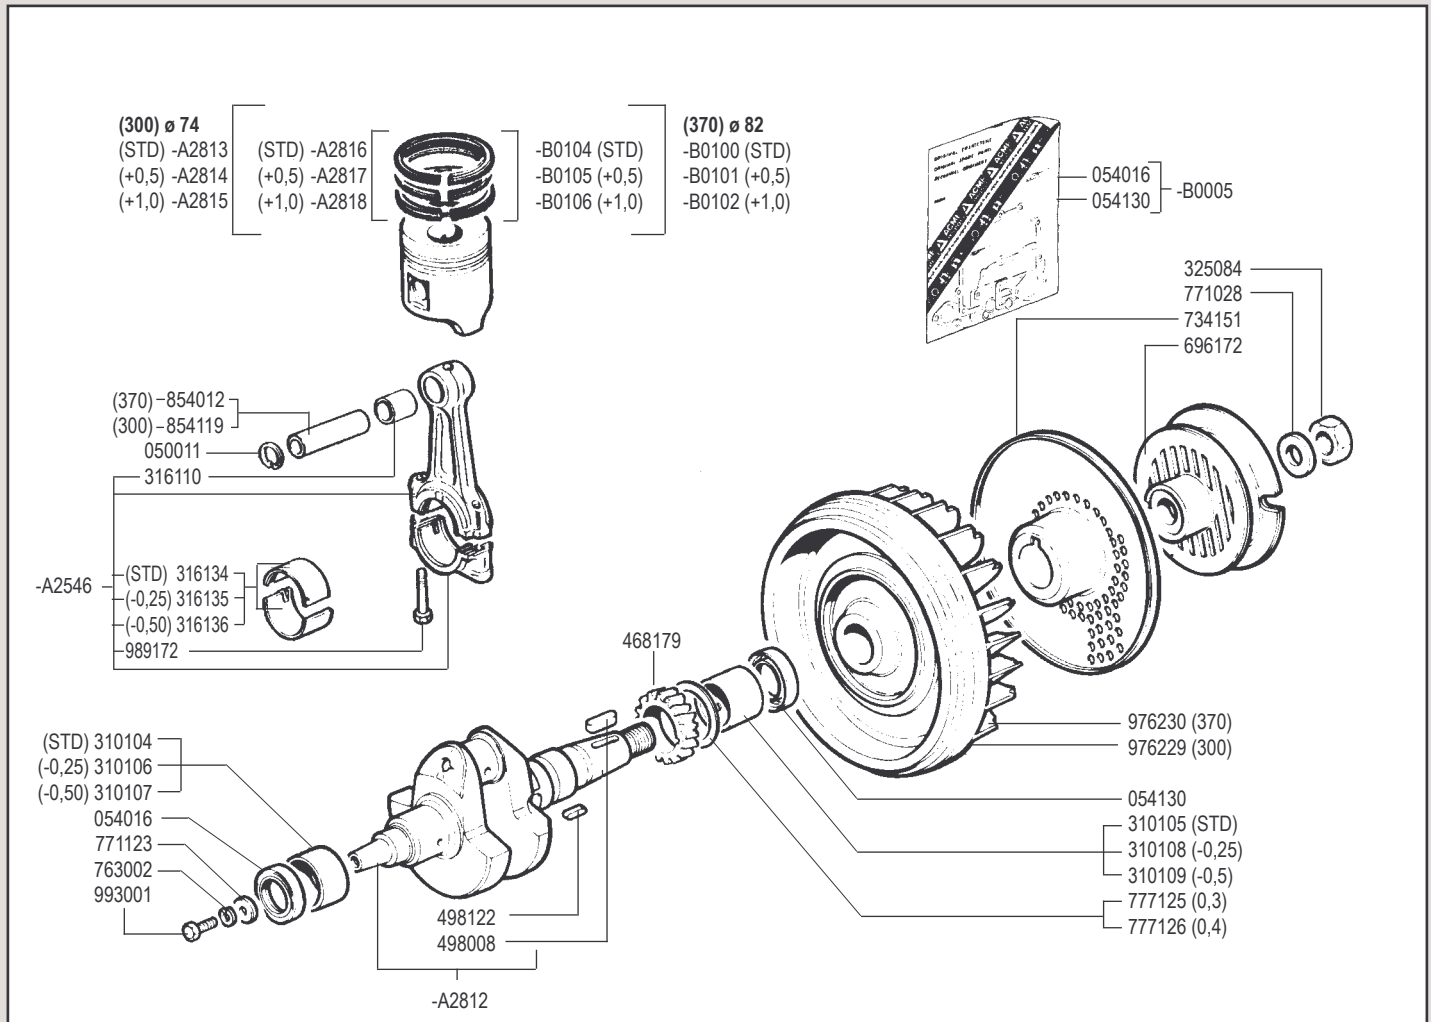

ADX 300 - 370

cod. -B0006 SHORT BLOCK ADX 300
 cod. -B0027 SHORT BLOCK ADX 370

RICAMBI - SPARE PARTS - ERSATZTEILE - PIECES DETACHEES - REPUESTOS

RICAMBI - SPARE PARTS - ERSATZTEILE - PIECES DETACHEES - REPUESTOS

RICAMBI - SPARE PARTS - ERSATZTEILE - PIECES DETACHEES - REPUESTOS

RICAMBI - SPARE PARTS - ERSATZTEILE - PIECES DETACHEES - REPUESTOS

RICAMBI - SPARE PARTS - ERSATZTEILE - PIECES DETACHEES - REPUESTOS

Valido dal N 24646
From engine Serial N 24646