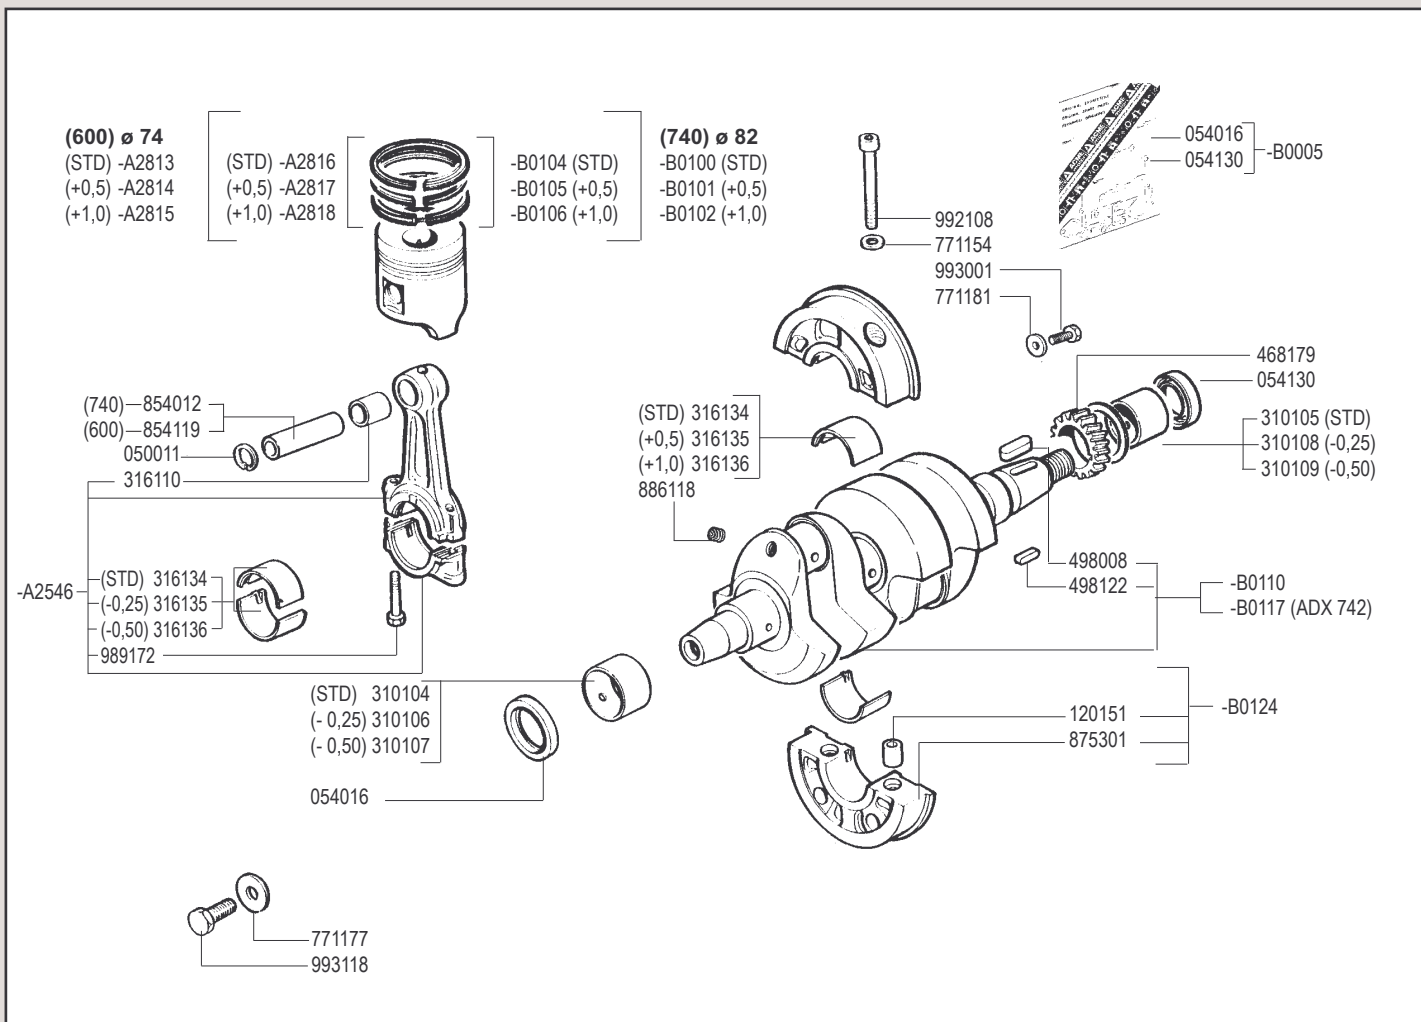

ADX 600 - 740 ADX 742

cod. -B0118 SHORT BLOCK ADX 600
cod. -B0119 SHORT BLOCK ADX 740
cod. -B0120 SHORT BLOCK ADX 742 Sx

RICAMBI - SPARE PARTS - ERSATZTEILE - PIECES DETACHEES - REPUESTOS

608124
588158
325105

325084
771028
696172
734151
A.E./E.S. 976209
A.A./R.S. 976230

994001

588183
296168

588182

-B0108 (600)
-B0109 (740-742)

875250

992007
227224
993016
746108

A.E. = Avviamento Elettrico - E.S. = Electric Start
A.A. = Avviamento Autoavvolgente - R.S. = Rope Start

RICAMBI - SPARE PARTS - ERSATZTEILE - PIECES DETACHEES - REPUESTOS

-A2874

676170
746108
323027
215124

992111
746108
992109

449195
215101

449265

-B0135

264136