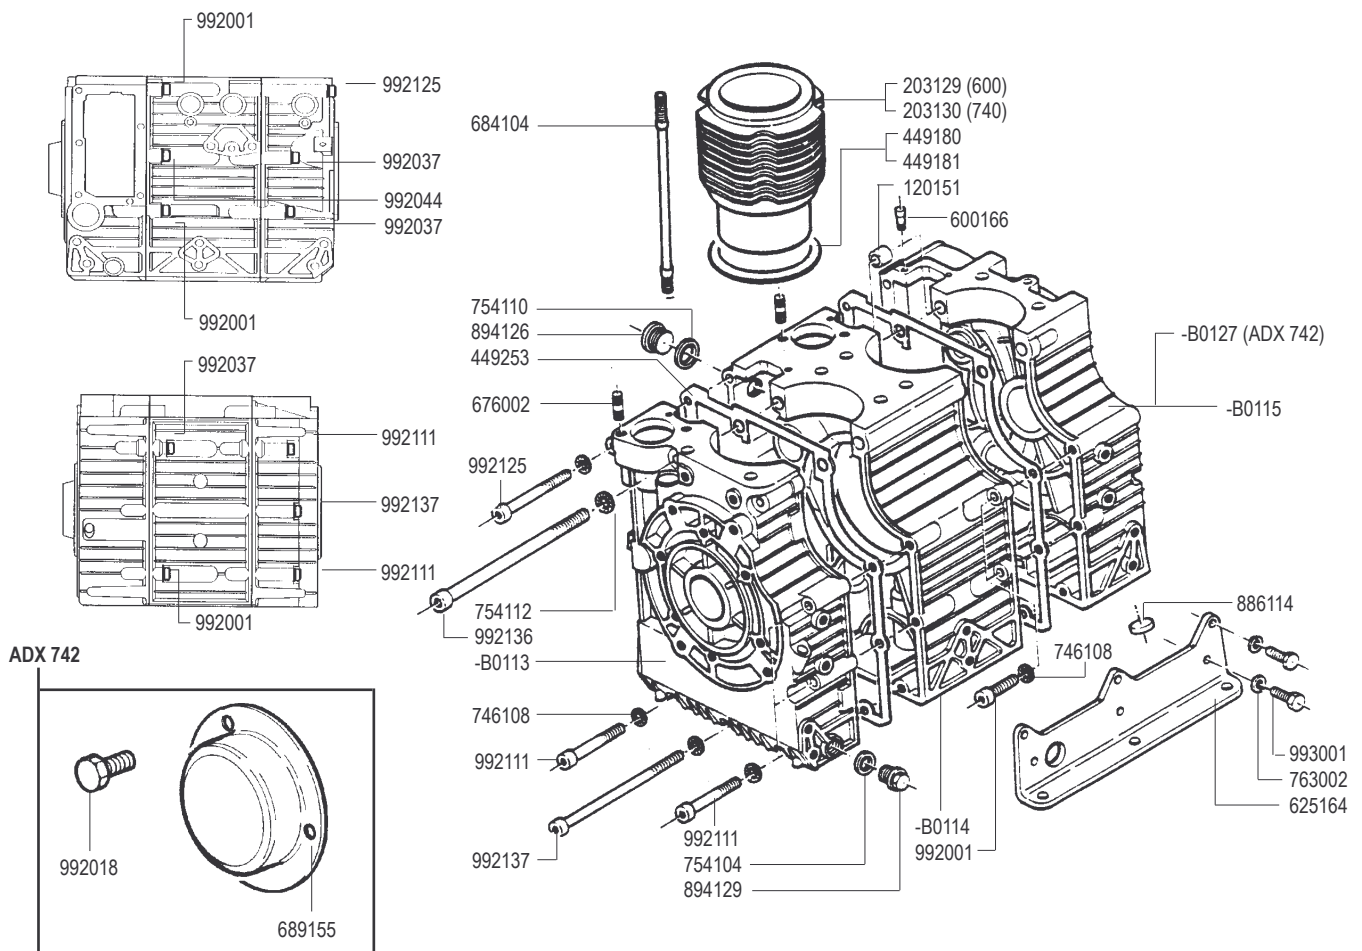

ADX 600 - 740 ADX 742

cod. -B0118 SHORT BLOCK ADX 600
cod. -B0119 SHORT BLOCK ADX 740
cod. -B0120 SHORT BLOCK ADX 742 Sx

RICAMBI - SPARE PARTS - ERSATZTEILE - PIECES DETACHEES - REPUESTOS

608124
588158
325105

325084
771028
696172
734151
A.E./E.S. 976209
A.A./R.S. 976230

994001

588183
296168

588182

-B0108 (600)
-B0109 (740-742)

875250

992007
227224
993016
746108

A.E. = Avviamento Elettrico - E.S. = Electric Start
A.A. = Avviamento Autoavvolgente - R.S. = Rope Start

RICAMBI - SPARE PARTS - ERSATZTEILE - PIECES DETACHEES - REPUESTOS

-A2874

676170
746108
323027
215124

992111
746108
992109

449195
215101

449265

-B0135

264136