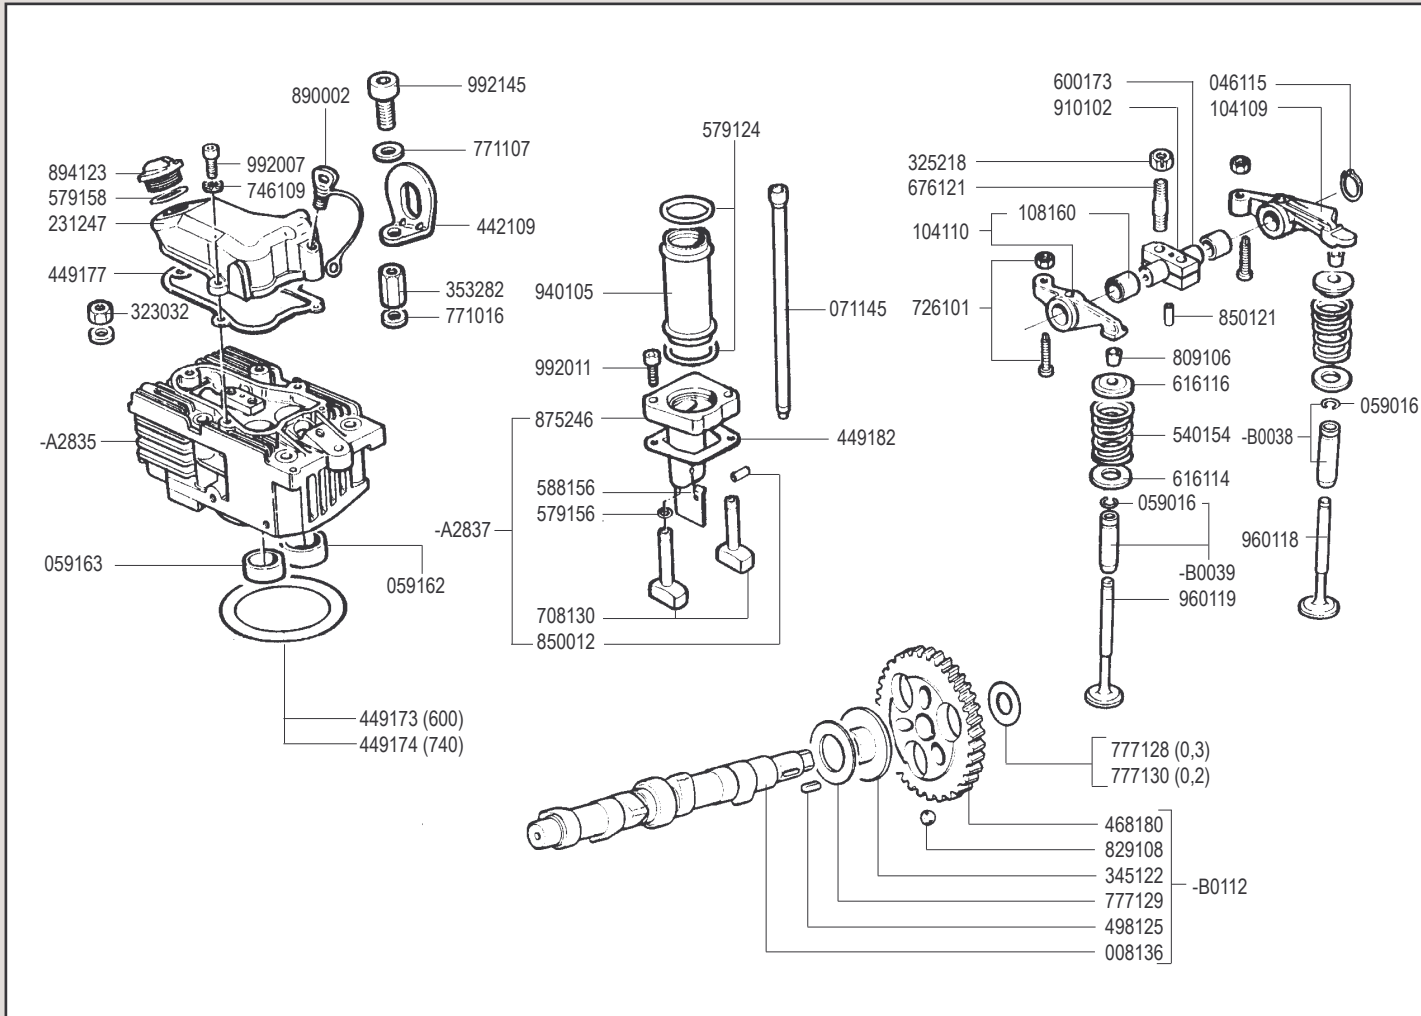

ADX 600 - 740 ADX 742

cod. -B0118 SHORT BLOCK ADX 600
cod. -B0119 SHORT BLOCK ADX 740
cod. -B0120 SHORT BLOCK ADX 742 Sx

RICAMBI - SPARE PARTS - ERSATZTEILE - PIECES DETACHEES - REPUESTOS

608124
588158
325105

325084
771028
696172
734151
A.E./E.S. 976209
A.A./R.S. 976230

994001

588183
296168

588182

-B0108 (600)
-B0109 (740-742)

875250

992007
227224
993016
746108

A.E. = Avviamento Elettrico - E.S. = Electric Start
A.A. = Avviamento Autoavvolgente - R.S. = Rope Start

RICAMBI - SPARE PARTS - ERSATZTEILE - PIECES DETACHEES - REPUESTOS

-A2874

676170
746108
323027
215124

992111
746108
992109

449195
215101

449265

-B0135

264136

ADX 742

RICAMBI - SPARE PARTS - ERSATZTEILE - PIECES DETACHEES - REPUESTOS

ADX 742

EMESSO IL	N REVISIONE	DATA	CODICE
05/97	3	10/01	178128