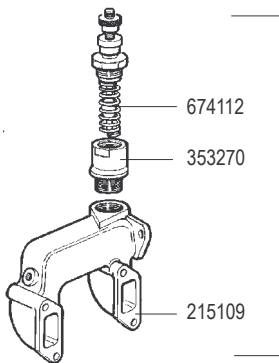

ADX 600 - 740 ADX 742

cod. -B0118 SHORT BLOCK ADX 600
cod. -B0119 SHORT BLOCK ADX 740
cod. -B0120 SHORT BLOCK ADX 742 Sx

RICAMBI - SPARE PARTS - ERSATZTEILE - PIECES DETACHEES - REPUESTOS

608124
588158
325105

325084
771028
696172
734151
A.E./E.S. 976209
A.A./R.S. 976230

994001

588183
296168

588182

-B0108 (600)
-B0109 (740-742)

875250

992007
227224
993016
746108

A.E. = Avviamento Elettrico - E.S. = Electric Start
A.A. = Avviamento Autoavvolgente - R.S. = Rope Start

RICAMBI - SPARE PARTS - ERSATZTEILE - PIECES DETACHEES - REPUESTOS

-A2874

676170
746108
323027
215124

992111
746108
992109

449195
215101

449265

-B0135

264136