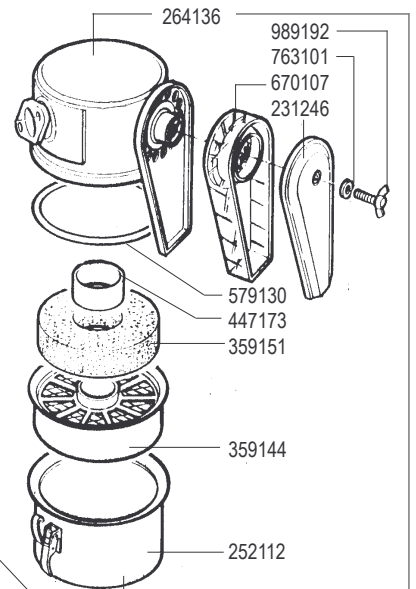

ADX 600 - 740 ADX 742

cod. -B0118 SHORT BLOCK ADX 600
cod. -B0119 SHORT BLOCK ADX 740
cod. -B0120 SHORT BLOCK ADX 742 Sx

RICAMBI - SPARE PARTS - ERSATZTEILE - PIECES DETACHEES - REPUESTOS

608124
588158
325105

325084
771028
696172
734151
A.E./E.S. 976209
A.A./R.S. 976230

994001

588183
296168

588182

-B0108 (600)
-B0109 (740-742)

875250

992007
227224
993016
746108

A.E. = Avviamento Elettrico - E.S. = Electric Start
A.A. = Avviamento Autoavvolgente - R.S. = Rope Start

RICAMBI - SPARE PARTS - ERSATZTEILE - PIECES DETACHEES - REPUESTOS

-A2874

676170
746108
323027
215124

992111
746108
992109

449195
215101

449265

-B0135

264136

989192
763101
670107
231246

579130
447173
359151

359144

252112

387168

992007
771005

-B0035

215127